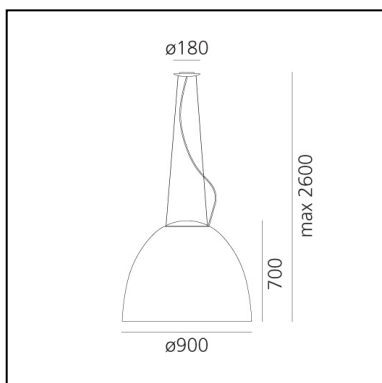

# Nur 1618 LED - Anodized Aluminium

Ernesto Gismondi

IP20     Dimmbar: 

## LUMINAIRE

- Watt: **80W**
- Spannung (V): **220V-240V**
- Lichtstrom (lm): **4308lm**
- CCT: **3000K**
- Efficiency: **48%**
- Efficacy: **53.85lm/W**
- CRI: **90**
- Dimmable Typology: **Push**

## DIMENSION

- Höhe: **700 mm**
- Breite: **900 mm**
- Durchmesser Fuß: **180 mm**
- Max Höhe von der Decke: **2600 mm**
- Glühdrahttest: **650°C**