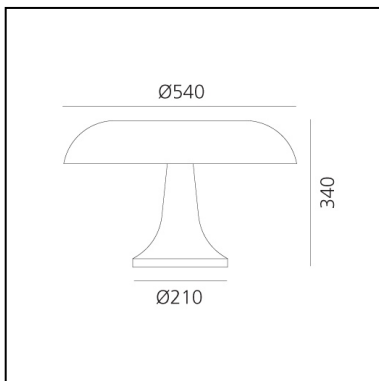

Nesso, orange

Giancarlo Mattioli
Gruppo Architetti Urbanisti
Città Nuova

IP20   EAC  

LUMINAIRE

- Watt: **4x5W**
- Spannung (V): **220V-240V**

BESCHREIBUNG

Nesso ist eine Ikone des italienischen Designs der 60er Jahre, einem Jahrzehnt, in dem die Moderne Einzug hielt und das Design die häusliche Landschaft durch die ersten Anwendungen von Kunststoff neu gestaltete. Innovativ und demokratisch, die an der Natur inspirierte, ausdrucksstarke Form interpretiert die industrielle Produktionstechnik und fordert sie heraus.

FUNKTIONEN

- Produktcode: **0056050A**
- Farbe: **orange**
- Installation: **Tischleuchte**
- Material: **Leuchtenkörper und Diffusor aus Technopolymer**
- Serie: **Design Collection, Modern Classic**
- Anwendungsbereich: **Innenbeleuchtung**
- Lichtverteilung: **diffus, direkt**
- design: **Giancarlo Mattioli, Gruppo Architetti Urbanisti Città Nuova**

DIMENSION

- Höhe: **340 mm**
- Breite: **540 mm**
- Durchmesser Fuß: **210 mm**
- Widerstand: **N/D**
- Glühdrahttest: **850°C**

LICHTQUELLEN NICHT ENTHALTEN

- Kategorie: **LED RETROFIT**
- Anzahl: **4**
- Watt: **5W**
- Sockel: **E14**