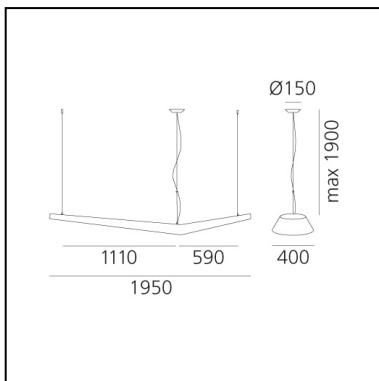

Mouette Asymmetric - Cable length 1900mm - Undimmable

Wilmotte & Industries

IP40/20   ERC

LUMINAIRE

- Power Supply: **Elektronisch Integriert**
- Watt: **85W**
- Spannung (V): **220V-240V**
- Lichtstrom (lm): **8186lm**
- CCT: **3000K**
- Efficiency: **82%**
- Efficacy: **96.30lm/W**
- CRI: **80**

Anmerkungen

Höhe der Seilaufhängung: max. 5900mm. nicht dimmbar

BESCHREIBUNG

Die stilisierte Geometrie zweier symmetrischer oder asymmetrischer Flügel verleiht einem leichten Volumen, welches das Licht sanft verteilt, seine Gestalt.

FUNKTIONEN

- Produktcode: **AK00600**
- Farbe: **Opal Weiss**
- Installation: **Pendelleuchte**
- Material: **Rotations-spritzgussverfahren**
- Serie: **Architectural Indoor**
- Einsatzbereich: **Hospitality, Retail, Büros, Culture**
- design: **Wilmotte & Industries**

DIMENSION

- Länge: **1950 mm**
- Max Höhe von der Decke: **1900 mm**
- Gewicht: **kg 6,8**
- Widerstand: **N.D.**
- Glühdrahttest: **750°**

INKLUSIVE LICHTQUELLEN

- Kategorie: **Led**
- Anzahl: **1**
- Watt: **80W**
- Farbtemperatur(K): **3000K**