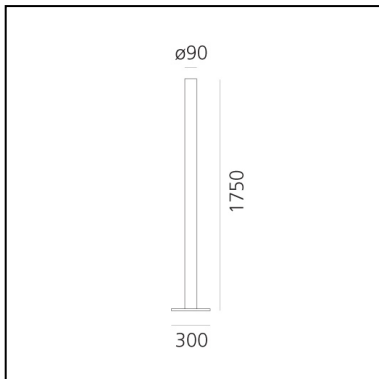

Ilio - Rubin Red - 2700K - App Compatible

Ernesto Gismondi

IP20     Dimmbar: +  -

LUMINAIRE

- Watt: **45W**
- Spannung (V): **220-240V**
- Lichtstrom (lm): **3332lm**
- CCT: **2700K**
- Efficiency: **87%**
- Efficacy: **74.04lm/W**
- CRI: **90**
- Dimmer Typology: **Microswitch Dimmer**

BESCHREIBUNG

Ilio ist eine auf das Wesentliche reduzierte Stehleuchte, bei der die geometrische Synthese die produktive und funktionelle Intelligenz zum Ausdruck bringt. Mit der Entwicklung der LED- Technologie haben sich die Parameter für die Proportionen von Ilio geändert.

DIMENSION

- Höhe: **1750 mm**
- Breite: **90 mm**
- Länge Fuß: **300 mm**
- Breite Fuß: **300 mm**
- Widerstand: **N.D.**
- Glühdrahttest: **750°**

INKLUSIVE LICHTQUELLEN

- Kategorie: **Led**
- Anzahl: **1**
- Watt: **36.36W**
- Lichtstrom (lm): **3646lm**
- Farbtemperatur(K): **2700K**
- CRI: **90**
- Color Tolerance: **MacAdam 2SDCM**
- Efficacy: **100lm/W**
- Service Life: **50000-L70**