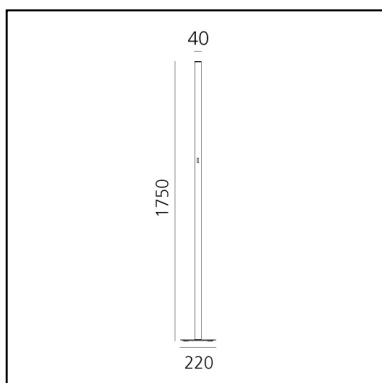

Ilio Mini Black 2700K - APP Compatible

Ernesto Gismondi

IP20    Dimmbar: 

LUMINAIRE

- Watt: **23W**
- Spannung (V): **220-240V**
- Lichtstrom (lm): **1462lm**
- CCT: **2700K**
- Efficiency: **70%**
- Efficacy: **63.58lm/W**
- CRI: **90**
- Dimmer Typology: **Microswitch Dimmer**

Anmerkungen

BESCHREIBUNG

Der Körper der Ilio Mini ist dünner und ermöglicht ein noch nachhaltigeres Design: weniger Materialien, geringere Abmessungen und Gewicht.

FUNKTIONEN

- Produktcode: **1645W80APP**
- Farbe: **Matte Black**
- Installation: **Stehleuchte**
- Material: **Aluminium, steel**
- Serie: **Design Collection**
- design: **Ernesto Gismondi**

DIMENSION

- Höhe: **1750 mm**
- Breite: **40 mm**
- Länge Fuß: **200 mm**
- Breite Fuß: **200 mm**
- Widerstand: **N.D.**
- Glühdrahttest: **750°**

ZUBEHÖR

Device for switching and controlling Artemide App products. Max N.3 inputs for external push buttons. Max 1m distance. Mains power supply required. To be installed inside flush mounting boxes or junction boxes. DV1080APP