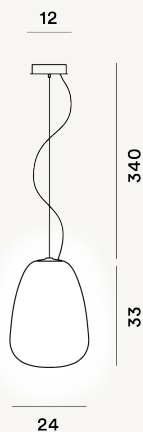

RITUALS 1 COLGANTE PTL

DIMENSIONE

33 x 24 x 24

CAVO

Durchsichtig

COLORE

Weiß

CERTIFICAZIONI

PESO

Net kg 3

MATERIALE

Mundgeblasenes satiniertes, graviertes Glass und lackiertes Metall

SORGENTE LUMINOSA

Leuchtmittel nicht inbegriffen E27 70W Max ON-OFF