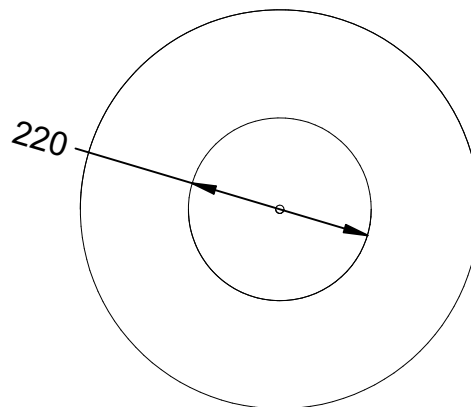

1402334

Papelera 5 aus verzinktem Stahlblech, mit Innenkorb. Farbe: grau. Fassungsvermögen: 65L.

Revision: 01 - 12/11/2018, PD

URBANPARC®
Urbanes Mobiliar von **PLAYPARC**

1402334

Papelera 5 aus verzinktem Stahlblech, mit Innenkorb. Farbe: grau. Fassungsvermögen: 65L.

Revision: 01 - 12/11/2018, PD

URBANPARC®

Urbanes Mobiliar von PLAYPARC

-DE-

Beschreibung: Spiralförmiger Abfallbehälterehälter mit Eimer und Scharnierdeckel.

Material:

Gehäuse und Deckel: Verzinktes Stahlblech.

All dimensions are in millimeters.

-PT-

Descrição: Escaninho modelo Spiral com balde, tampa articulada e feche.

Material:

Corpo e tampa: Chapa de aço galvanizado.

Cuvete: Aço galvanizado.

Acabamentos: Epóxi pintado cozido em marteale.

Totes les dimensions són en mil·límetres.

-FR-

Description: Corbeille à Spiral avec seau, couvercle à charnière et proche.

Matériel:

Corps et couvercle: Tôle d'acier galvanisée.

Cuvette: Acier galvanisé.

Finitions: Époxy peint cuit au four dans marteale.