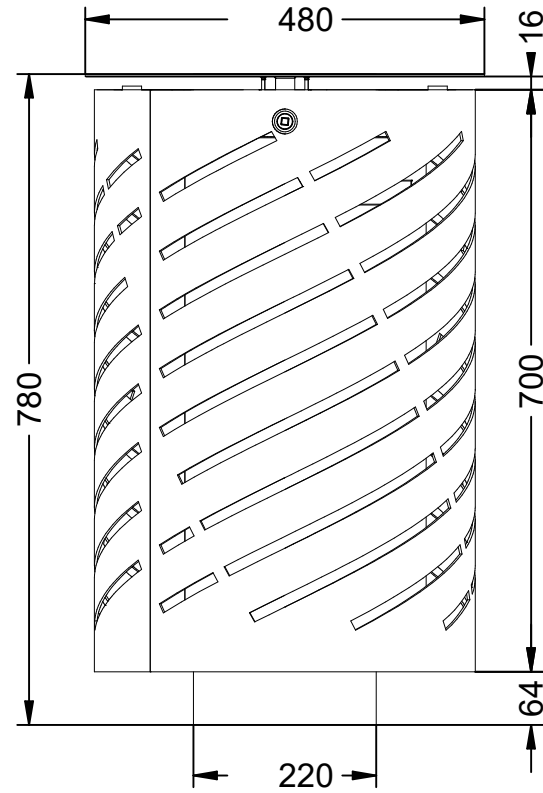

1402334

Papelera 5 aus verzinktem Stahlblech, mit Innenkorb. Farbe: grau. Fassungsvermögen: 65L.

Revision: 01 - 12/11/2018, PD

URBANPARC®
Urbanes Mobiliar von **PLAYPARC**

1402334

Papelera 5 aus verzinktem Stahlblech, mit Innenkorb. Farbe: grau. Fassungsvermögen: 65L.

All dimensions are in millimeters.

-PT-

Descrição: Escaninho modelo Spiral com balde, tampa articulada e feche.

Material:

Corpo e tampa: Chapa de aço galvanizado.

Cuvete: Aço galvanizado.

Acabamentos: Epóxi pintado cozido em marteale.

Totes les dimensions són en mil·límetres.

-FR-

Description: Corbeille à Spiral avec seau, couvercle à charnière et proche.

Matériel:

Corps et couvercle: Tôle d'acier galvanisée.

Cuvette: Acier galvanisé.

Finitions: Époxy peint cuit au four dans marteale.

Todas las dimensiones són en milímetros.