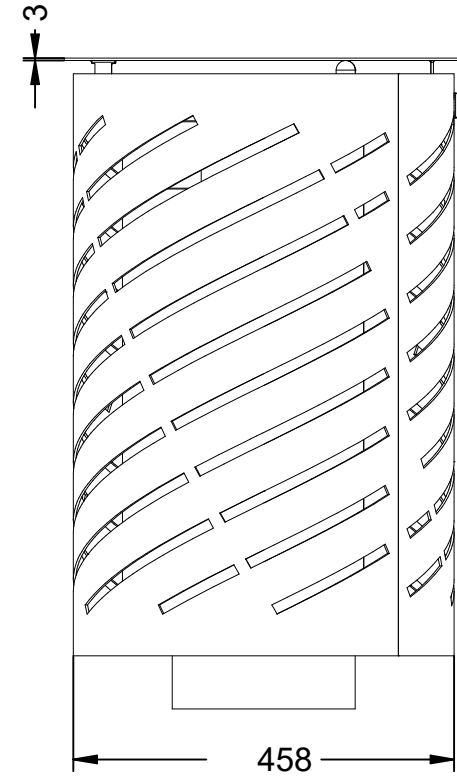

1402334

Papelera 5 aus verzinktem Stahlblech, mit Innenkorb. Farbe: grau. Fassungsvermögen: 65L.

Revision: 01 - 12/11/2018, PD

URBANPARC®
Urbanes Mobiliar von **PLAYPARC**

1402334

Papelera 5 aus verzinktem Stahlblech, mit Innenkorb. Farbe: grau. Fassungsvermögen: 65L.

All dimensions are in millimeters.

-PT-

Descrição: Escaninho modelo Spiral com balde, tampa articulada e feche.

Material:

Corpo e tampa: Chapa de aço galvanizado.

Cuvete: Aço galvanizado.

Acabamentos: Epóxi pintado cozido em marteale.

Totes les dimensions són en mil·límetres.

-FR-

Description: Corbeille à Spiral avec seau, couvercle à charnière et proche.

Matériel:

Corps et couvercle: Tôle d'acier galvanisée.

Cuvette: Acier galvanisé.

Finitions: Époxy peint cuit au four dans marteale.

Todas las dimensiones són en milímetros.