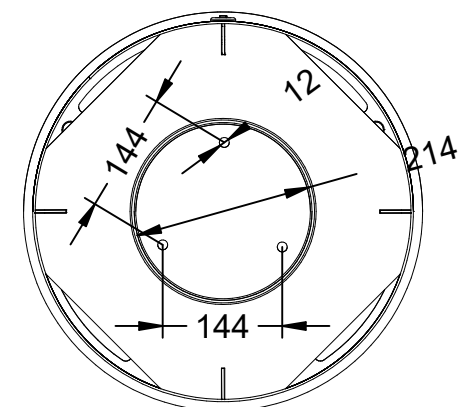

1402334

Papelera 5 aus verzinktem Stahlblech, mit Innenkorb. Farbe: grau. Fassungsvermögen: 65L.

Revision: 01 - 12/11/2018, PD

URBANPARC®
Urbanes Mobiliar von **PLAYPARC**

1402334

Papelera 5 aus verzinktem Stahlblech, mit Innenkorb. Farbe: grau. Fassungsvermögen: 65L.

All dimensions are in millimeters.

-PT-

Descrição: Escaninho modelo Spiral com balde, tampa articulada e feche.

Material:

Corpo e tampa: Chapa de aço galvanizado.

Cuvete: Aço galvanizado.

Acabamentos: Epóxi pintado cozido em marteale.

Totes les dimensions són en mil·límetres.

-FR-

Description: Corbeille à Spiral avec seau, couvercle à charnière et proche.

Matériel:

Corps et couvercle: Tôle d'acier galvanisée.

Cuvette: Acier galvanisé.

Finitions: Époxy peint cuit au four dans marteale.

Todas las dimensiones són en milímetros.