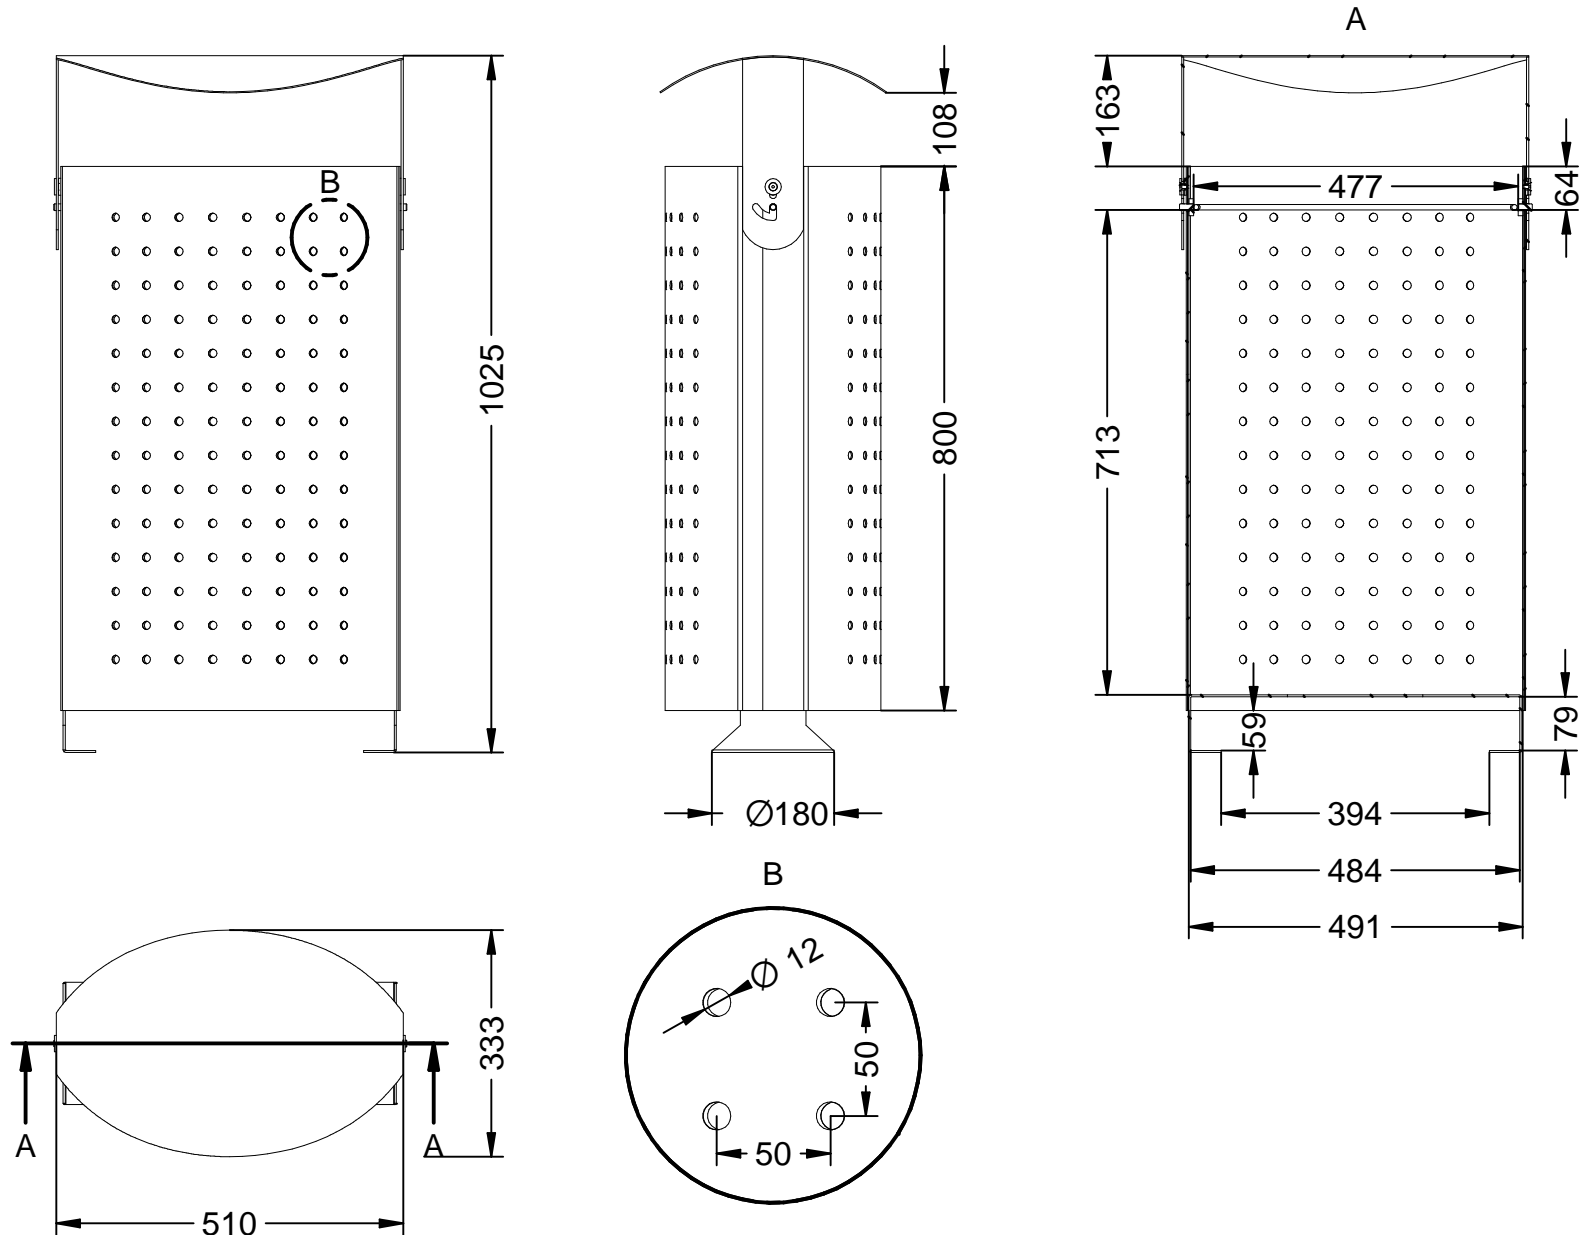

14.02.330

Papelera 12 aus verzinktem und lackiertem Stahl. 80L Fassungsvermögen.

Revision: 01 - 02/01/2018, PD

Bohrungsdurchmesser: $\text{Ø}12\text{mm}$
Abstand zwischen den Löchern: 50 mm.

14.02.330

Papelera 12 aus verzinktem und lackiertem Stahl. 80L Fassungsvermögen.

Revision: 01 - 02/01/2018, PD

-DE- 

Beschreibung: PAPELERA 12, mit klappbarem Deckel aus Stahl perforiert und in schwarz-silber lackiert.

Material: Stahl.

Farbe: schwarz-silber

Befestigung: M10x100mm Schrauben
(nicht im Lieferumfang enthalten).

-EN- 

Description: Arcoiris model bin, with hinged hat made of steel and hoop and painted to baked epoxy in black-silver Martelé color.

Material: Steel.

Paint finish: Baked epoxy painted in black-silver Martelé color.

Fixation: Screw M10x100 mm (Not supplied).

-PT- 

Descrição: Modelo Arcoiris Trash, com chapéu de dobramento anel feito de aço e galvanizado sujeitos sacos e pintado com epóxi cozido cor martelé preto-prata.