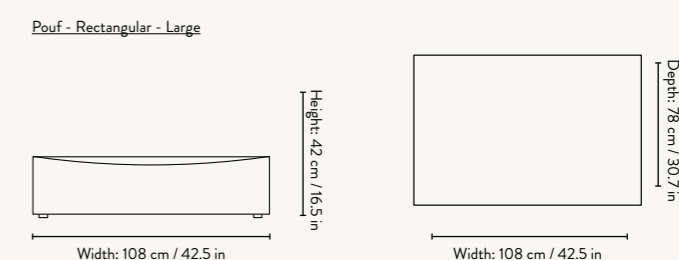

CATENA POUF RECTANGULAR - S501
95 X 70 CM

CATENA POUF RECTANGULAR - L501
108 X 83 CM

CUSTOMISATION OPTIONS

FABRIC QUALITIES

Cotton Linen Hot Madison Dry Cotton Slub Rich Linen Kuba Cay Pasadena

CATENA MODULE COMBINATION – EXAMPLE 1