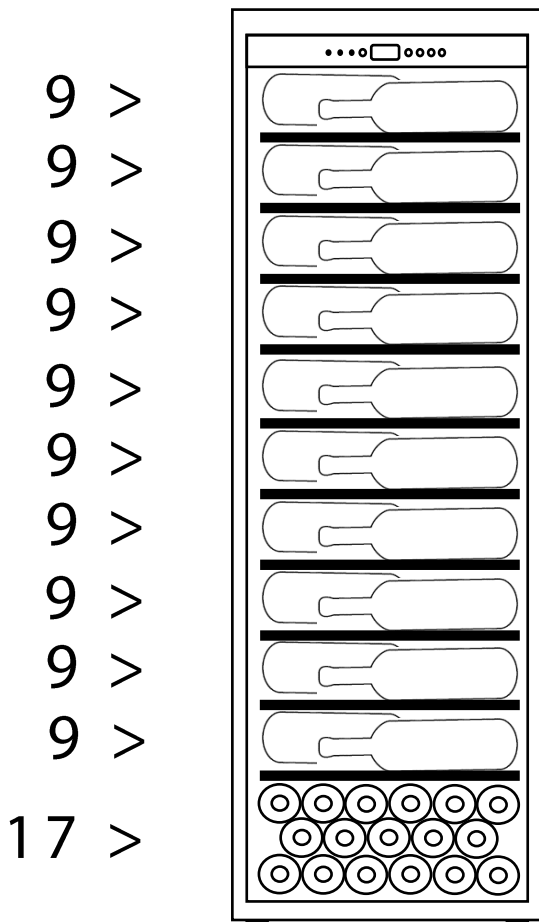

PRO110N

Cave à vin de vieillissement

Capacité

107 bouteilles*

Type de clayette

10 clayettes fil d'acier
1 rangée par clayette
Clayettes coulissantes

Dimensions nettes

LxPxH (cm)
59,5 x 67,5 x 136

**La capacité annoncée est mesurée selon le standard EN62552. Ce standard est calculé avec des bouteilles 75cl type bordeaux tradition. Tout autre type de format de bouteilles ainsi que l'ajout de clayettes réduiront considérablement la capacité de stockage. La capacité maximale est calculée avec un nombre de clayette définie qui varie selon les modèles.*

PRO110N

Ageing wine cellar

Capacity

107 bottles*

Type of shelves

10 wire shelves
1 row per shelf
Sliding shelves

Net Dimensions

WxDxH (cm)
59,5 x 67,5 x 136