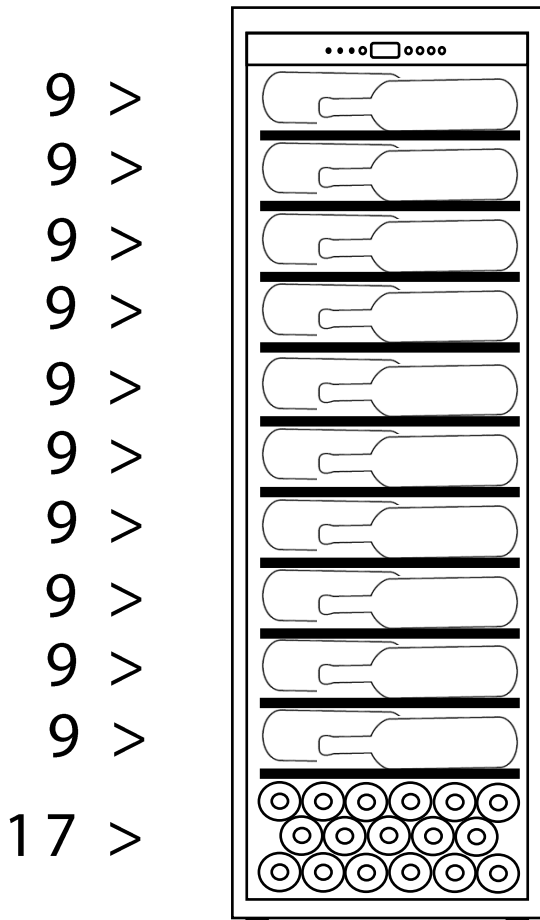

PRO110N

Cave à vin de vieillissement

Capacité

107 bouteilles*

Type de clayette

10 clayettes fil d'acier
1 rangée par clayette
Clayettes coulissantes

Dimensions nettes

LxPxH (cm)
59,5 x 67,5 x 136

**La capacité annoncée est mesurée selon le standard EN62552. Ce standard est calculé avec des bouteilles 75cl type bordeaux tradition. Tout autre type de format de bouteilles ainsi que l'ajout de clayettes réduiront considérablement la capacité de stockage. La capacité maximale est calculée avec un nombre de clayette définie qui varie selon les modèles.*

PRO110N

Ageing wine cellar

Capacity

107 bottles*

Type of shelves

10 wire shelves
1 row per shelf
Sliding shelves

Net Dimensions

WxDxH (cm)
59,5 x 67,5 x 136