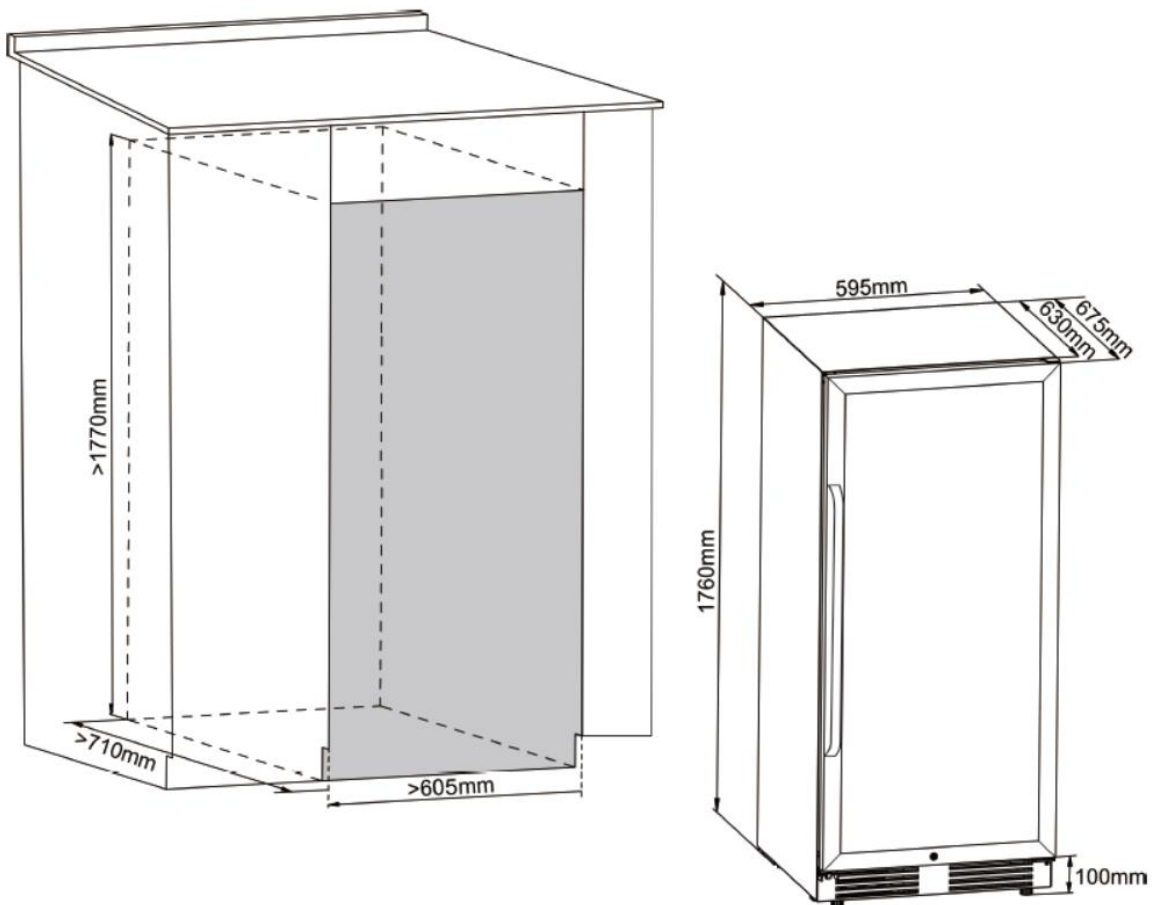

MT150DZ

Cave à vin de vieillissement et
de mise à température double zone

Dimensions nettes

LxPxH (cm)

59,5 x 67,5 x 176

Attention lors de l'installation de l'appareil, la grille d'aération située en bas de cave ne doit pas être obstruée par une plinthe ou autre élément. Cette grille garantit la bonne ventilation de la cave.

MT150DZ

Dual zone ageing and service temperature wine cellar

Net Dimensions

WxDxH (cm)

59,5 x 67,5 x 176

Be careful when installing the appliance, the ventilation grid located at the bottom of the cellar must not be obstructed by a plinth or other element. This grid guarantees good ventilation of the cellar.