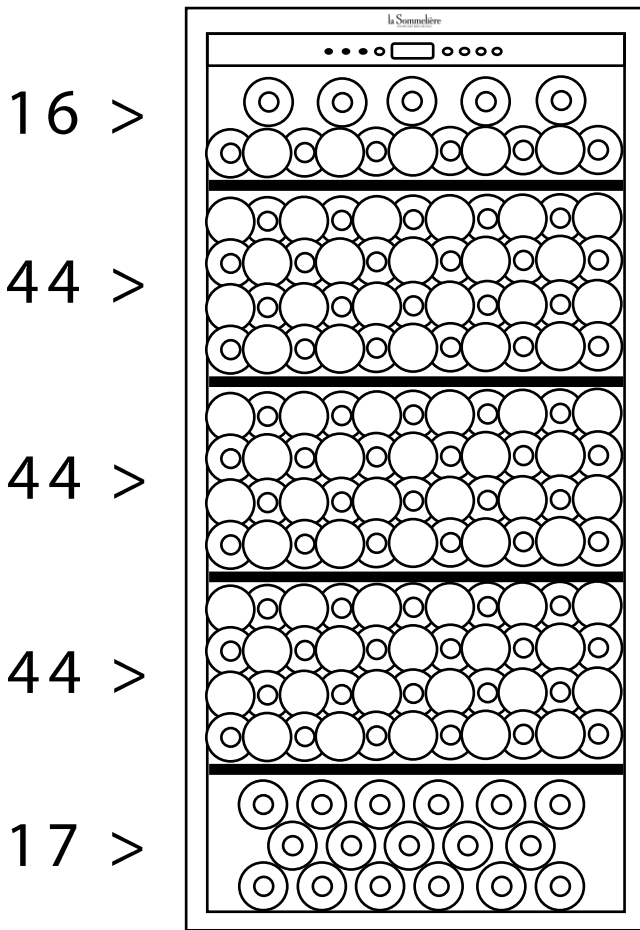

CTV178

Cave à vin de vieillissement

Capacité

165 bouteilles*

Type de clayette

5 clayettes fil d'acier,

fronton bois**

2 à 4 rangées par clayette

Clayettes semi-coulissantes

Dimensions nettes

L x P x H (cm)

59,5 x 67,5 x 135,5

*La capacité annoncée est mesurée selon le standard EN62552. Ce standard est calculé avec des bouteilles 75cl type bordeaux tradition. Tout autre type de format de bouteilles ainsi que l'ajout de clayettes réduiront considérablement la capacité de stockage. La capacité maximale est calculée avec un nombre de clayette définie qui varie selon les modèles.

**La capacité de la cave dépend du nombre de clayettes présentes. Pour plus de confort, la cave est commercialisée avec 5 clayettes. Si la configuration reste identique, la capacité sera réduite. Si le propriétaire souhaite augmenter la capacité et atteindre 165 bouteilles, une clayette devrait être retirée de la configuration initiale.