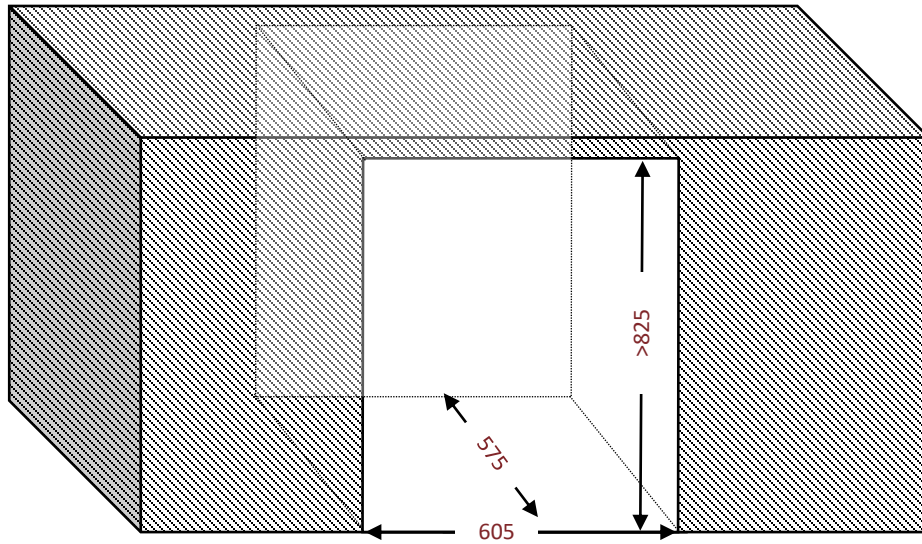

CBU51D1X

Cave de service

Encastrable **sous plan 60 cm**

Double zone
51 bouteilles

Poignée

Poignée ton sur ton

Dimensions nettes

LxPxH

595 x 575 x 820