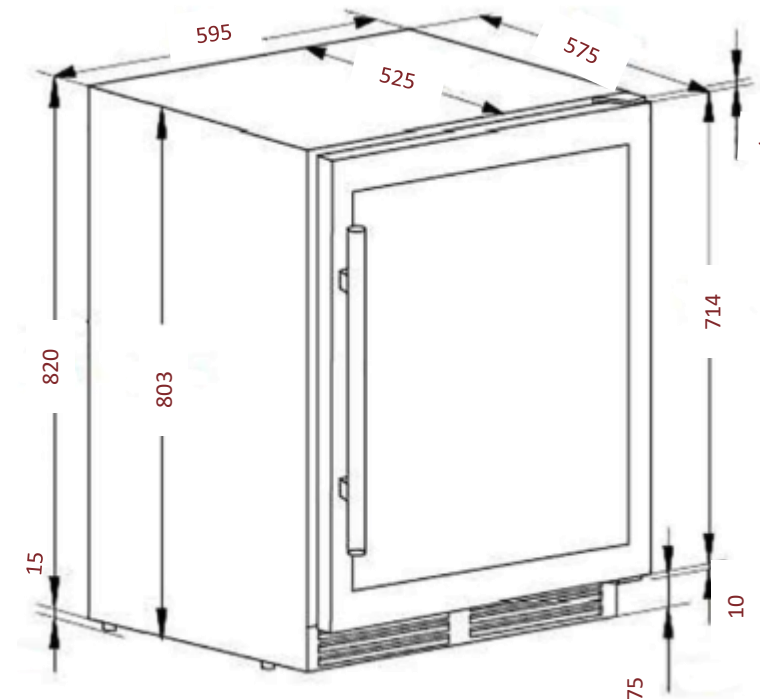

CBU51D1X

Cave de service

Encastrable **sous plan 60 cm**

Double zone
51 bouteilles

Poignée

Poignée ton sur ton

Dimensions nettes

LxPxH

595 x 575 x 820