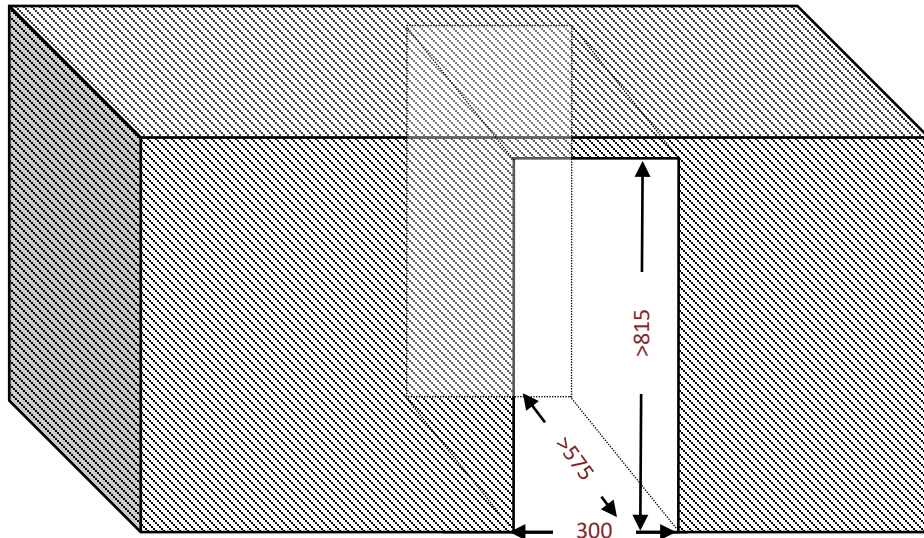

CBU20S2B

Cave de service
Encastrable **sous plan 30 cm**
Simple zone
20 bouteilles

Poignée

Poignée ton sur ton

Dimensions nettes

LxPxH

295 x 555 x 815