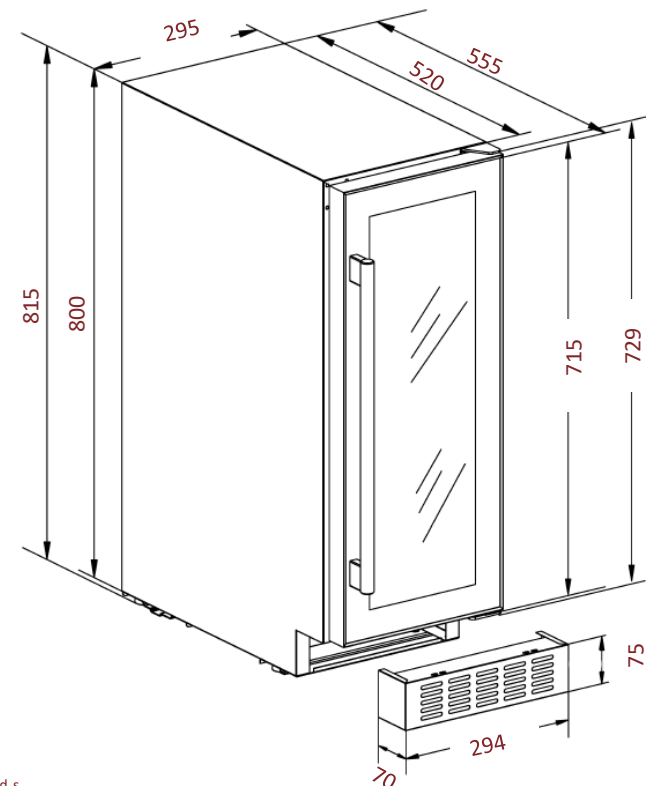

CBU20S2B

Cave de service
Encastrable **sous plan 30 cm**
Simple zone
20 bouteilles

Poignée

Poignée ton sur ton

Dimensions nettes

LxPxH

295 x 555 x 815