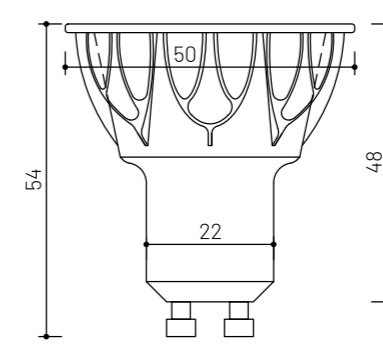

17

PÄŤICA	VÝKON	PRÍKON	NAPÄTIE	CCT	UHOL SVIETENIA	DIMM	CRI	ROZMER	FARBA	PREVEDENIE	TELO
G9	>380 lm	3 W	24 V	4000 K	360°	Áno	Ra > 93	Ø 18,6 x 63 mm	Biela	Polomliečne PC	PC

G9 3W 24V 3000K LED CE

PÄŤICA	VÝKON	PRÍKON	NAPÄTIE	CCT	UHOL SVIETENIA	DIMM	CRI	ROZMER	FARBA	PREVEDENIE	TELO
G9	>350 lm	3 W	24 V	3000 K	360°	Áno	Ra > 93	Ø 18,6 x 63 mm	Biela	Polomliečne PC	PC

LED ŽIAROVKY

A70 E27 10W 24V 2700K LED CE

PÄTICA	VÝKON	PRÍKON	NAPÄTIE	CCT	UHOL SVIETENIA	DIMM	CRI	ROZMER	FARBA	PREVEDENIE	TELO
E27	>1100 lm	10 W	24 V	2700 K	360°	Áno	Ra > 93	Ø 70 x 124 mm	Biela	Termoplast	Hliník