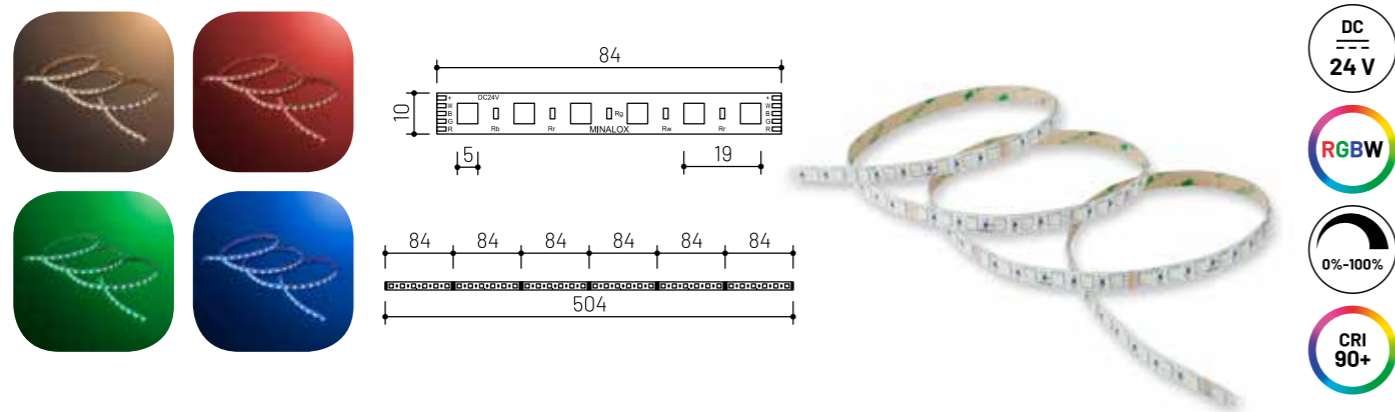

LED STRIP RGBW 5050 72 24V 2700K LED CE

VÝKON	PRÍKON	NAPÄTIE	RGBW	UHOL SVIETENIA	DIMM	CRI	PCB	DELITELNOSŤ	TYP ČIPU	ČIP/m	BALENIE	IP
> 886 lm	22 W	24 V	2700 K	120°	Áno	Ra > 92	10 mm	83,33 mm	SMD5050	72	5 m	20