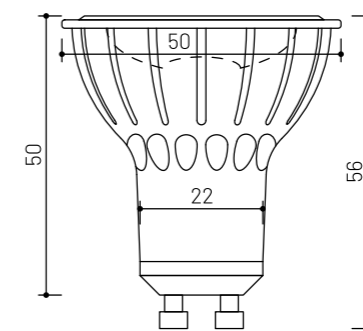

GU10 8W 24V 60° 3000K LED CE

20

PÄTICA	VÝKON	PRÍKON	NAPÄTIE	CCT	UHOL SVIETENIA	DIMM	CRI	ROZMER	FARBA	PREVEDENIE	TELO
GU10	566 lm	8 W	24 V	3000 K	10°	Áno	Ra > 95	Ø 50 x 57,5 mm	Biela	Šošovka	Hliník

21

PÄTICA	VÝKON	PRÍKON	NAPÄTIE	CCT	UHOL SVIETENIA	DIMM	CRI	ROZMER	FARBA	PREVEDENIE	TELO
GU10	600 lm	8 W	24 V	3000 K	60°	Áno	Ra > 96	Ø 50 x 57,5 mm	Biela	Šošovka	Hliník