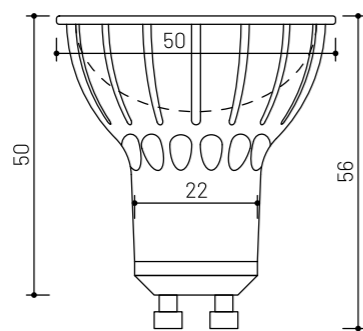

LED ŽIAROVKY

MINALOX®

GU10 8W 24V 10° 3000K LED CE