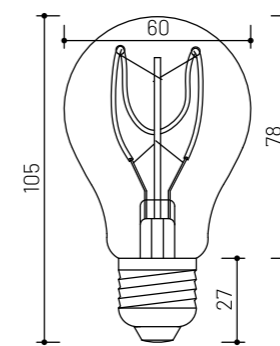

FILAMENT SMOKY GOLD A60 E27 2W 24V 3000K LED CE

10

PÄŤICA	VÝKON	PRÍKON	NAPÄTIE	CCT	UHOL SVIETENIA	DIMM	CRI	ROZMER	FARBA	PREVEDENIE	TELO
E27	>160 lm	2 W	24 V	3000 K	360°	Áno	Ra > 90	Ø 30 x 126 mm	Zlatá -Smoky Gold	Sklo	T30