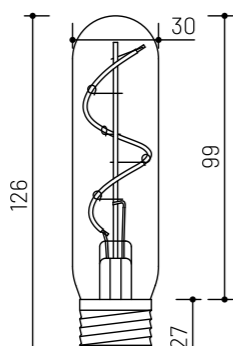

LED ŽIAROVKY

MINALOX®

FILAMENT SMOKY GOLD T30 E27 2W 24V 3000K LED CE