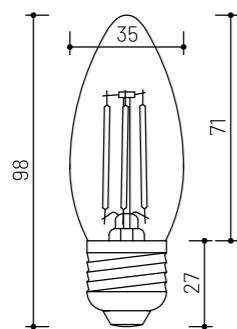

EDISON C35 E27 4W 24V 3000K LED CE