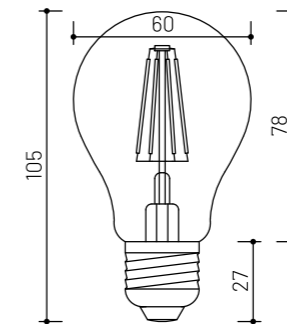

EDISON FROSTED A60 E27 8W 24V 3000K LED CE

14

PÄTICA	VÝKON	PRÍKON	NAPÄTIE	CCT	UHOL SVIETENIA	DIMM	CRI	ROZMER	FARBA	PREVEDENIE	TELO
E14	>320 lm	4 W	24 V	3000 K	360°	Áno	Ra > 90	Ø 35 x 98 mm	Číra	Sklo	C35

15

PÄTICA	VÝKON	PRÍKON	NAPÄTIE	CCT	UHOL SVIETENIA	DIMM	CRI	ROZMER	FARBA	PREVEDENIE	TELO
E27	>640 lm	8 W	24 V	3000 K	360°	Áno	Ra > 90	Ø 60 x 105 mm	Polomliečna	Sklo	A60