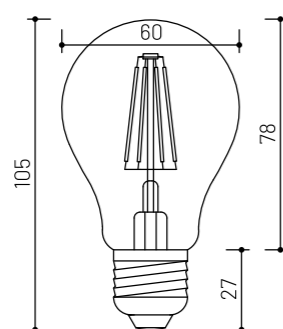

PÄŤICA	VÝKON	PRÍKON	NAPÄTIE	CCT	UHOL SVIETENIA	DIMM	CRI	ROZMER	FARBA	PREVEDENIE	TELO
E27	> 320 lm	4 W	230 V	3000 K	360°	Áno	Ra > 90	Ø 80 x 120 mm	Číra	Sklo	G80

23

EDISON FROSTED A60 E27 8W 230V 3000K LED CE