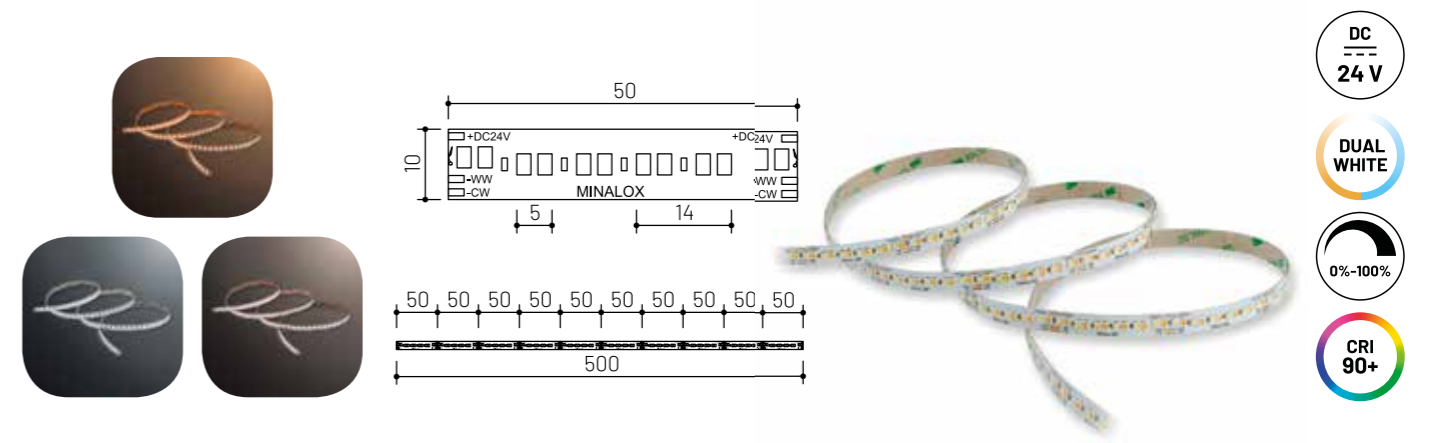

LED STRIP DUALWHITE 2835 240 21W 24V 2000K + 6000K LED CE

VÝKON	PRÍKON	NAPĀTIE	DUALWHITE	UHOL SVIETENIA	DIMM	CRI	PCB	DELITELNOSŤ	TYP ČIPU	ČIP/m	BALENIE	IP
>1690 lm	20,5 W	24 V	2000 - 6000 K	120°	Áno	Ra > 93,4	10 mm	50 mm	SMD2835	240	5 m	20