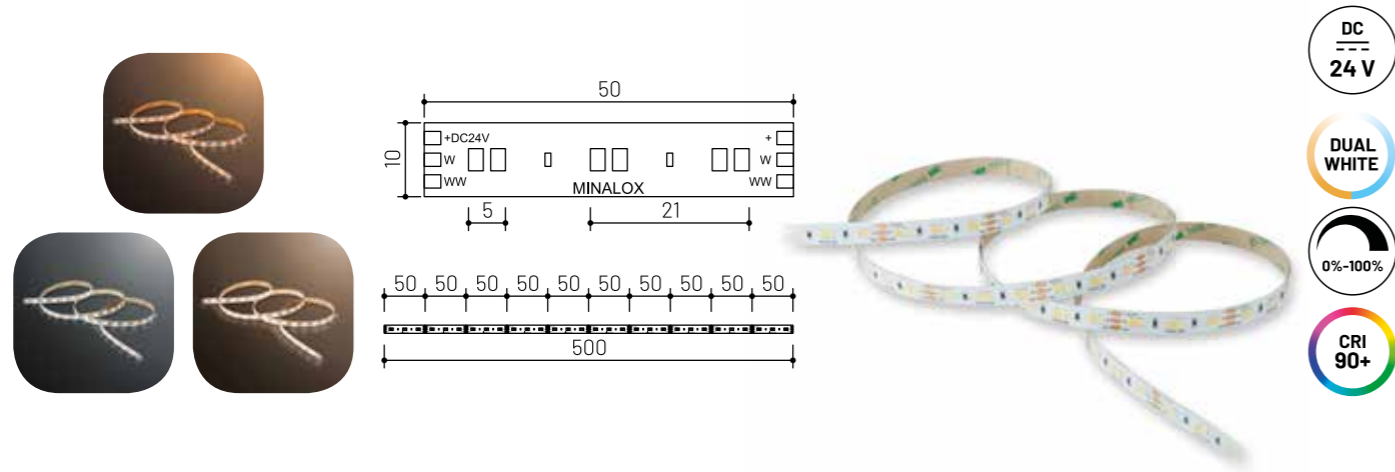

LED STRIP DUALWHITE 2835 120 24W 24V 1800K + 4500K LED CE

VÝKON	PRÍKON	NAPĀTIE	DUALWHITE	UHOL SVIETENIA	DIMM	CRI	PCB	DELITELNOSŤ	TYP ČIPU	ČIP/m	BALENIE	IP
>1824 lm	24,2 W	24 V	1800 - 4500 K	120°	Áno	Ra > 93,7	10 mm	50 mm	SMD2835	120	5 m	20