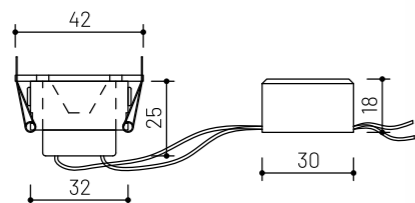

LED BODOVÉ SVIETIDLÁ

- DC 24 V
- 0%-100%
- CRI 90+

LED DOWNLIGHT MINI D42 24V 2700K LED CE

VÝKON	PRÍKON	NAPĀTIE	CCT	UHOL SVIETENIA	DIMM	CRI	ROZMER	INŠTALAČNÝ OTVOR	FARBA	PREVEDENIE	TELO
> 240 lm	3 W	24 V	2700 K	38°	Áno	Ra > 95	Ø 42 x 24,5 mm	Ø 35 mm	Biela	Reflektor	Hliník