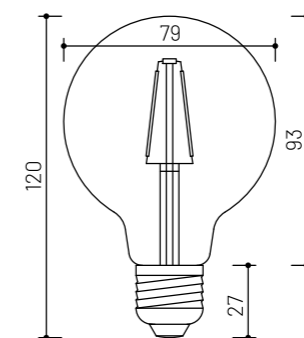

LED ŽIAROVKY

FILAMENT SMOKY GOLD G125 E27 4W 230V 3000K LED CE

EDISON G80 E27 4W 230V 3000K LED CE

22

PÄŤICA	VÝKON	PRÍKON	NAPÄTIE	CCT	UHOL SVIETENIA	DIMM	CRI	ROZMER	FARBA	PREVEDENIE	TELO
E27	> 320 lm	4 W	230 V	3000 K	360°	Áno	Ra > 90	Ø 125 x 170 mm	Zlatá -Smoky Gold	Sklo	G125

PÄŤICA	VÝKON	PRÍKON	NAPÄTIE	CCT	UHOL SVIETENIA	DIMM	CRI	ROZMER	FARBA	PREVEDENIE	TELO
E27	> 320 lm	4 W	230 V	3000 K	360°	Áno	Ra > 90	Ø 80 x 120 mm	Číra	Sklo	G80

23