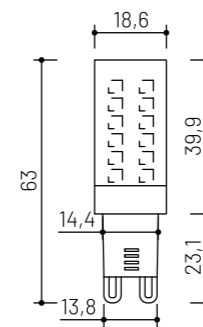

G9 3W 24V 4000K LED CE

16

PÄŤICA	VÝKON	PRÍKON	NAPÄTIE	CCT	UHOL SVIETENIA	DIMM	CRI	ROZMER	FARBA	PREVEDENIE	TELO
G9	>300 lm	3 W	24 V	2700 K	360°	Áno	Ra > 93	Ø 18,6 x 63 mm	Biela	Polomliečne PC	PC

17

PÄŤICA	VÝKON	PRÍKON	NAPÄTIE	CCT	UHOL SVIETENIA	DIMM	CRI	ROZMER	FARBA	PREVEDENIE	TELO
G9	>380 lm	3 W	24 V	4000 K	360°	Áno	Ra > 93	Ø 18,6 x 63 mm	Biela	Polomliečne PC	PC