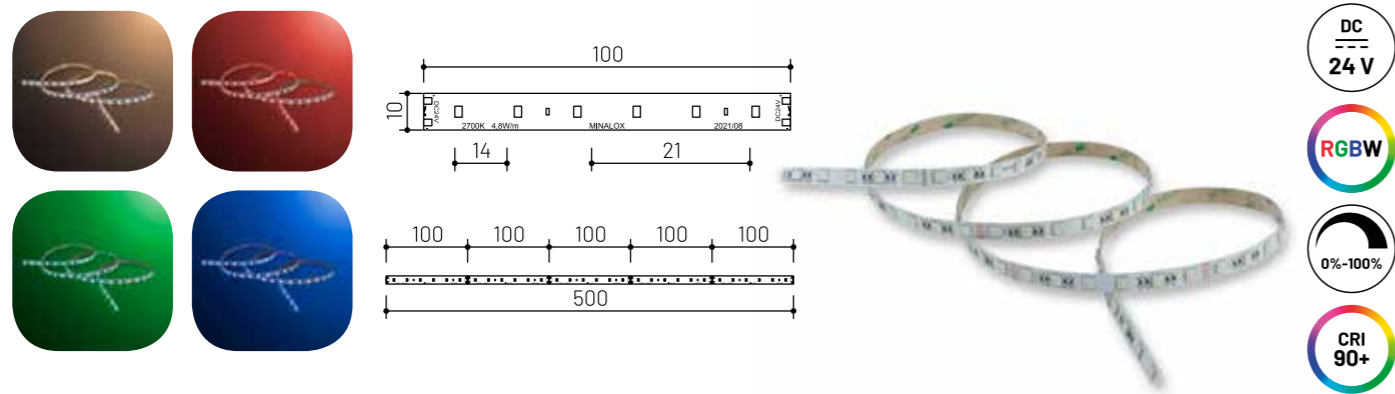

LED PÁSY

LED STRIP RGBW 5050 60 24V 2700K LED CE

VÝKON	PRÍKON	NAPÄTIE	RGBW	UHOL SVIETENIA	DIMM	CRI	PCB	DELITELNOSŤ	TYP ČIPU	ČIP/m	BALENIE	IP
> 1130 lm	20 W	24 V	2700 K	120°	Áno	Ra = 83,4	10 mm	100 mm	SMD5050	60	5 m	20