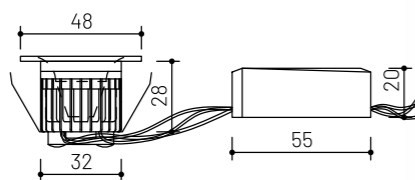

- DC 24 V
- DUAL WHITE
- 0%-100%
- CRI 90+

LED DOWNLIGHT MINI D48 24V DUALWHITE LED CE

VÝKON	PRÍKON	NAPĀTIE	DUALWHITE	UHOL SVIETENIA	DIMM	CRI	ROZMER	INŠTALAČNÝ OTVOR	FARBA	PREVEDENIE	TELO
> 148 lm	3 W	24 V	1800 - 4500 K	60°	Áno	Ra = 95	Ø 48 x 28 mm	Ø 35 mm	Čierna	Reflektor	Hliník