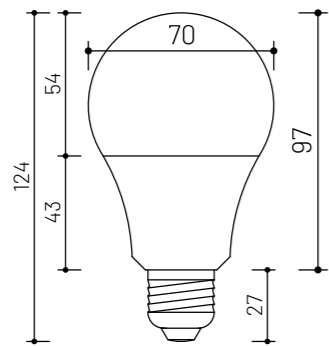

LED ŽIAROVKY

A70 E27 10W 24V 2700K LED CE

PÄTICA	VÝKON	PRÍKON	NAPÄTIE	CCT	UHOL SVIETENIA	DIMM	CRI	ROZMER	FARBA	PREVEDENIE	TELO
E27	>1100 lm	10 W	24 V	2700 K	360°	Áno	Ra > 93	Ø 70 x 124 mm	Biela	Termoplast	Hliník