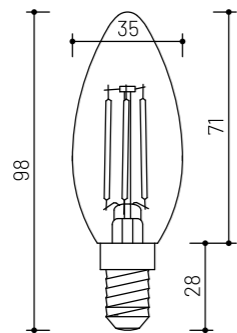

LED ŽIAROVKY

EDISON C35 E14 4W 24V 3000K LED CE