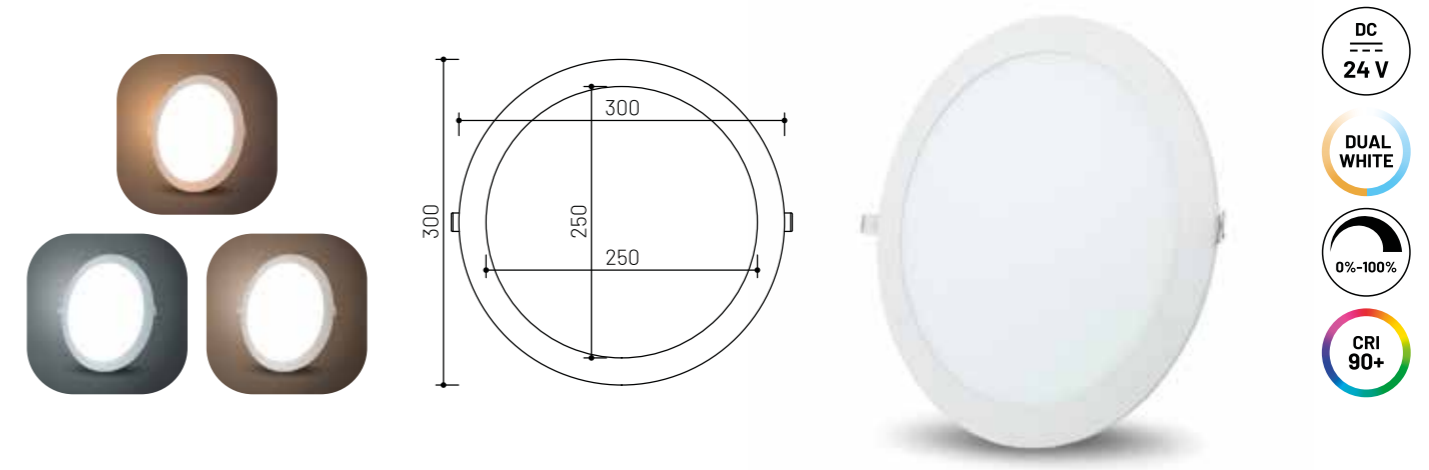

LP 300R 24W 24V 2000K + 6000K LED CE

VÝKON	PRÍKON	NAPĀTIE	DUALWHITE	UHOL SVIETENIA	DIMM	CRI	ROZMER	FARBA	PREVEDENIE	TELO
> 2300 lm	24 W	24 V	2000 - 6000 K	120°	Áno	Ra > 92	Ø 300 mm	Biela	Okrúhle	Hliník