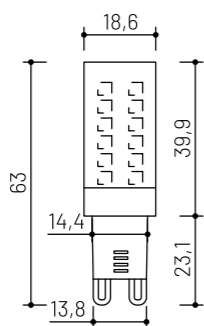

G9 3W 24V 3000K LED CE

PÄŤICA	VÝKON	PRÍKON	NAPÄTIE	CCT	UHOL SVIETENIA	DIMM	CRI	ROZMER	FARBA	PREVEDENIE	TELO
G9	>350 lm	3 W	24 V	3000 K	360°	Áno	Ra > 93	Ø 18,6 x 63 mm	Biela	Polomliečne PC	PC