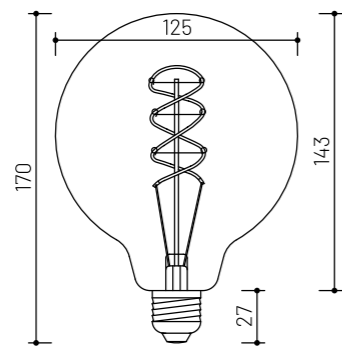

LED ŽIAROVKY

FILAMENT SMOKY GOLD G125 E27 4W 230V 3000K LED CE

EDISON G80 E27 4W 230V 3000K LED CE

22

PÄŤICA	VÝKON	PRÍKON	NAPÄTIE	CCT	UHOL SVIETENIA	DIMM	CRI	ROZMER	FARBA	PREVEDENIE	TELO
E27	> 320 lm	4 W	230 V	3000 K	360°	Áno	Ra > 90	Ø 125 x 170 mm	Zlatá -Smoky Gold	Sklo	G125

PÄŤICA	VÝKON	PRÍKON	NAPÄTIE	CCT	UHOL SVIETENIA	DIMM	CRI	ROZMER	FARBA	PREVEDENIE	TELO
E27	> 320 lm	4 W	230 V	3000 K	360°	Áno	Ra > 90	Ø 80 x 120 mm	Číra	Sklo	G80

23