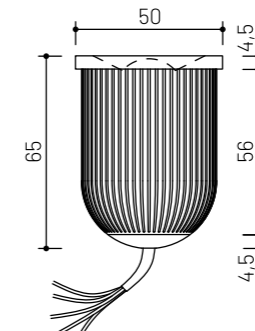

- DC 24 V
- RGBW
- 0%-100%
- CRI 90+

LED MODUL 24V RGBW LED CE

VÝKON	PRÍKON	NAPĀTIE	RGBW	UHOL SVIETENIA	DIMM	CRI	ROZMER	FARBA	PREVEDENIE	TELO
> 400 lm	8 W	24 V	2700 K	60°	Áno	Ra > 96	Ø 60 x 50 mm	Strieborná	Šošovka	Hliník

34

35