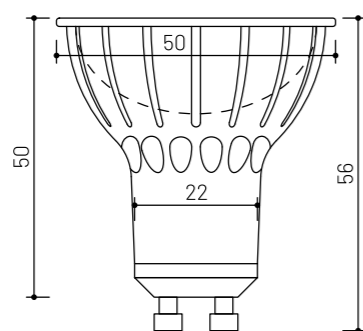

GU10 8W 24V 10° 4500K LED CE

PÄTICA	VÝKON	PRÍKON	NAPÄTIE	CCT	UHOL SVIETENIA	DIMM	CRI	ROZMER	FARBA	PREVEDENIE	TELO
GU10	> 640 lm	8 W	24 V	4500 K	10°	Áno	Ra > 95	Ø 50 x 57,5 mm	Biela	Šošovka	Hliník