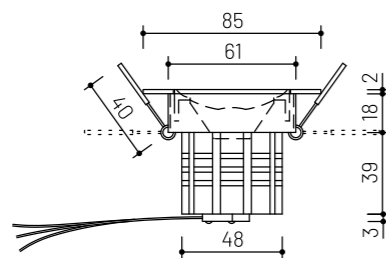

LED BODOVÉ SVIETIDLÁ

MINALOX®

DC
24 V

DUAL
WHITE

0%-100%

CRI
90+