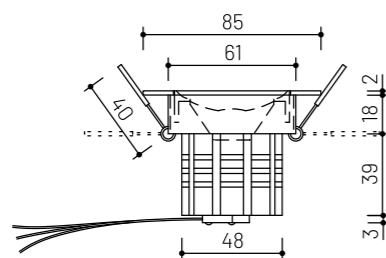

VÝKON	PRÍKON	NAPÄTIE	DUALWHITE	UHOL SVIETENIA	DIMM	CRI	ROZMER	INŠTALAČNÝ OTVOR	FARBA	PREVEDENIE	TELO
> 579 lm	12 W	24 V	1800 - 4500 K	60°	Áno	Ra > 96	Ø 91 x 59 mm	Ø 90 mm	Biela	Reflektor	Hliník

33

DC
24 V