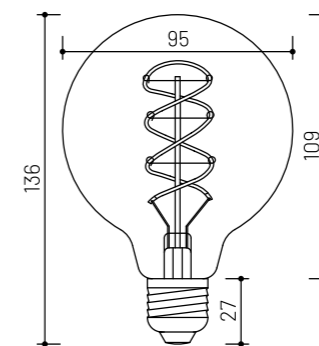

FILAMENT SMOKY GOLD G95 E27 4W 24V 3000K LED CE

12

PÄŤICA	VÝKON	PRÍKON	NAPÄTIE	CCT	UHOL SVIETENIA	DIMM	CRI	ROZMER	FARBA	PREVEDENIE	TELO
E27	> 320 lm	4 W	24 V	3000 K	360°	Áno	Ra > 90	Ø 64 x 140 mm	Zlatá -Smoky Gold	Sklo	ST64

13

PÄŤICA	VÝKON	PRÍKON	NAPÄTIE	CCT	UHOL SVIETENIA	DIMM	CRI	ROZMER	FARBA	PREVEDENIE	TELO
E27	> 320 lm	4 W	24 V	3000 K	360°	Áno	Ra > 90	Ø 95 x 136 mm	Zlatá -Smoky Gold	Sklo	G95