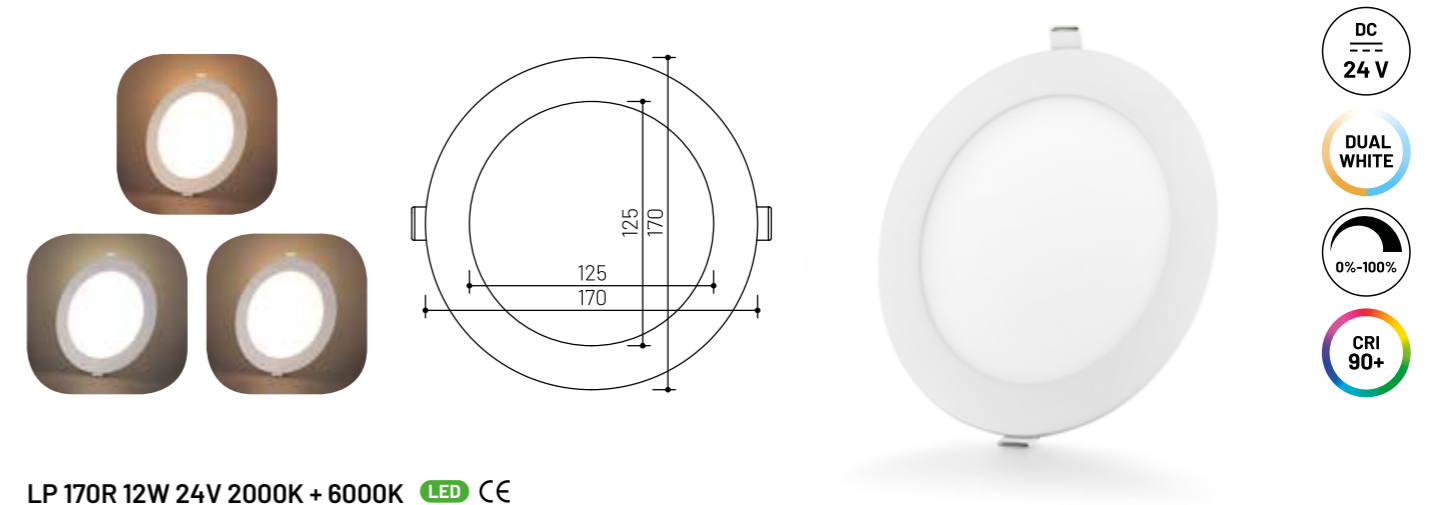

- DC 24 V
- DUAL WHITE
- 0%-100%
- CRI 90+

LP 170R 12W 24V 2000K + 6000K LED CE

VÝKON	PRÍKON	NAPÄTIE	DUALWHITE	UHOL SVIETENIA	DIMM	CRI	ROZMER	FARBA	PREVEDENIE	TELO
> 574 lm	6 W	24 V	2000 - 6000 K	120°	Áno	Ra>92	Ø 120 mm	Biela	Okrúhle	Hliník

VÝKON	PRÍKON	NAPÄTIE	DUALWHITE	UHOL SVIETENIA	DIMM	CRI	ROZMER	FARBA	PREVEDENIE	TELO
> 1300 lm	12 W	24 V	2000 - 6000 K	120°	Áno	Ra > 92	Ø 170 mm	Biela	Okrúhle	Hliník