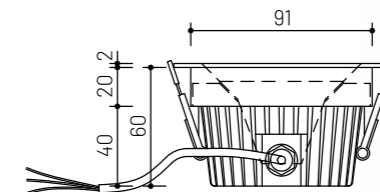

DC
24 V

DUAL
WHITE

0%-100%

CRI
90+

LED DOWNLIGHT D85 24V DUALWHITE LED CE

LED DOWNLIGHT D110 24V DUALWHITE LED CE

32

VÝKON	PRÍKON	NAPÄTIE	DUALWHITE	UHOL SVIETENIA	DIMM	CRI	ROZMER	INŠTALAČNÝ OTVOR	FARBA	PREVEDENIE	TELO
> 614 lm	8 W	24 V	2000 - 6000 K	38°	Áno	Ra > 95	Ø 85 x 63 mm	Ø 68 mm	Biela	Šošovka	Hliník

VÝKON	PRÍKON	NAPÄTIE	DUALWHITE	UHOL SVIETENIA	DIMM	CRI	ROZMER	INŠTALAČNÝ OTVOR	FARBA	PREVEDENIE	TELO
> 579 lm	12 W	24 V	1800 - 4500 K	60°	Áno	Ra > 96	Ø 91 x 59 mm	Ø 90 mm	Biela	Reflektor	Hliník

33