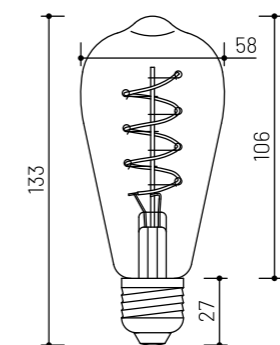

FILAMENT SMOKY GOLD ST58 E27 4W 24V 3000K LED CE

PÄŤICA	VÝKON	PRÍKON	NAPÄTIE	CCT	UHOL SVIETENIA	DIMM	CRI	ROZMER	FARBA	PREVEDENIE	TELO
E27	>320 lm	4 W	24 V	3000 K	360°	Áno	Ra > 90	Ø 58 x 133 mm	Zlatá -Smoky Gold	Sklo	ST58