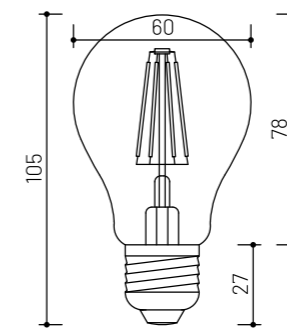

EDISON A60 E27 8W 24V 3000K LED CE

PÄTICA	VÝKON	PRÍKON	NAPÄTIE	CCT	UHOL SVIETENIA	DIMM	CRI	ROZMER	FARBA	PREVEDENIE	TELO
E27	>320 lm	4 W	24 V	3000 K	360°	Áno	Ra > 90	Ø 35 x 98 mm	Číra	Sklo	C35

PÄTICA	VÝKON	PRÍKON	NAPÄTIE	CCT	UHOL SVIETENIA	DIMM	CRI	ROZMER	FARBA	PREVEDENIE	TELO
E27	>640 lm	8 W	24 V	3000 K	360°	Áno	Ra > 90	Ø 60 x 105 mm	Číra	Sklo	A60