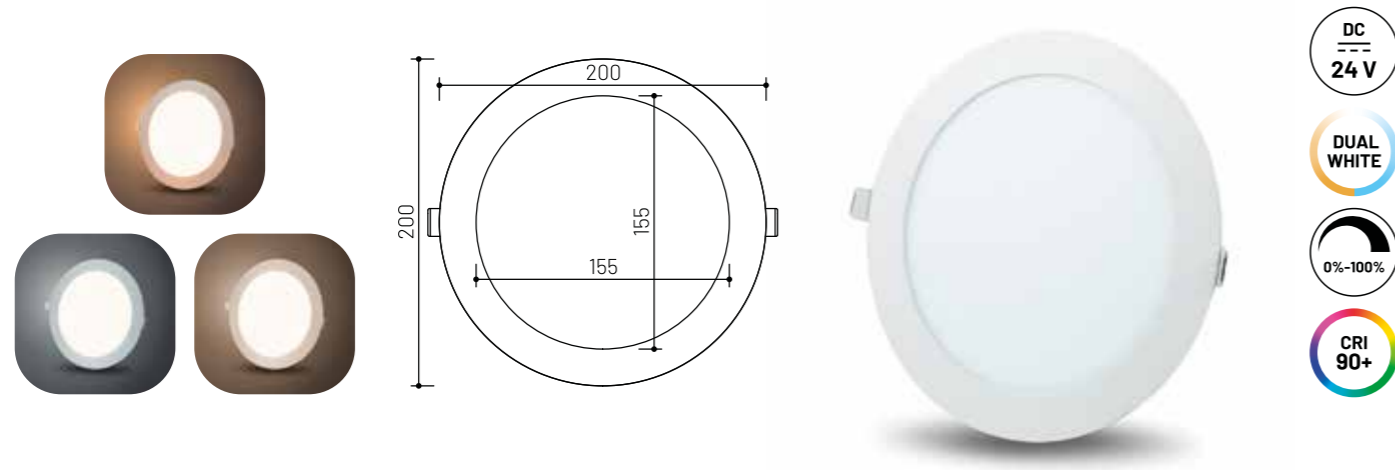

LP 200R 15W 24V 2000K + 6000K LED CE

VÝKON	PRÍKON	NAPĀTIE	DUALWHITE	UHOL SVIETENIA	DIMM	CRI	ROZMER	FARBA	PREVEDENIE	TELO
> 1380 lm	15,3 W	24 V	2000 - 6000 K	120°	Áno	Ra > 92	Ø 200 mm	Biela	Štvorec	Hliník