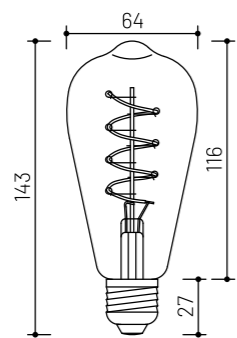

LED ŽIAROVKY

MINALOX®

FILAMENT SMOKY GOLD ST64 E27 4W 24V 3000K LED CE