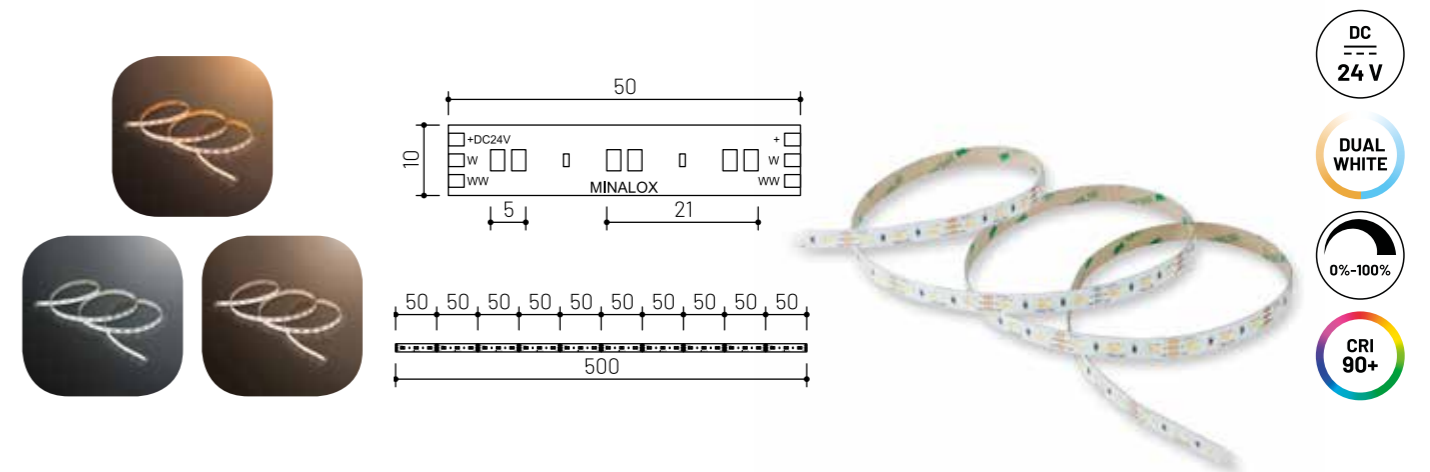

LED STRIP DUALWHITE 2835 120 24W 24V 2000K + 6000K LED CE

VÝKON	PRÍKON	NAPĀTIE	DUALWHITE	UHOL SVIETENIA	DIMM	CRI	PCB	DELITELNOSŤ	TYP ČIPU	ČIP/m	BALENIE	IP
>1984 lm	24 W	24 V	2000 - 6000 K	120°	Áno	Ra > 91,9	10 mm	50 mm	SMD2835	120	5 m	20