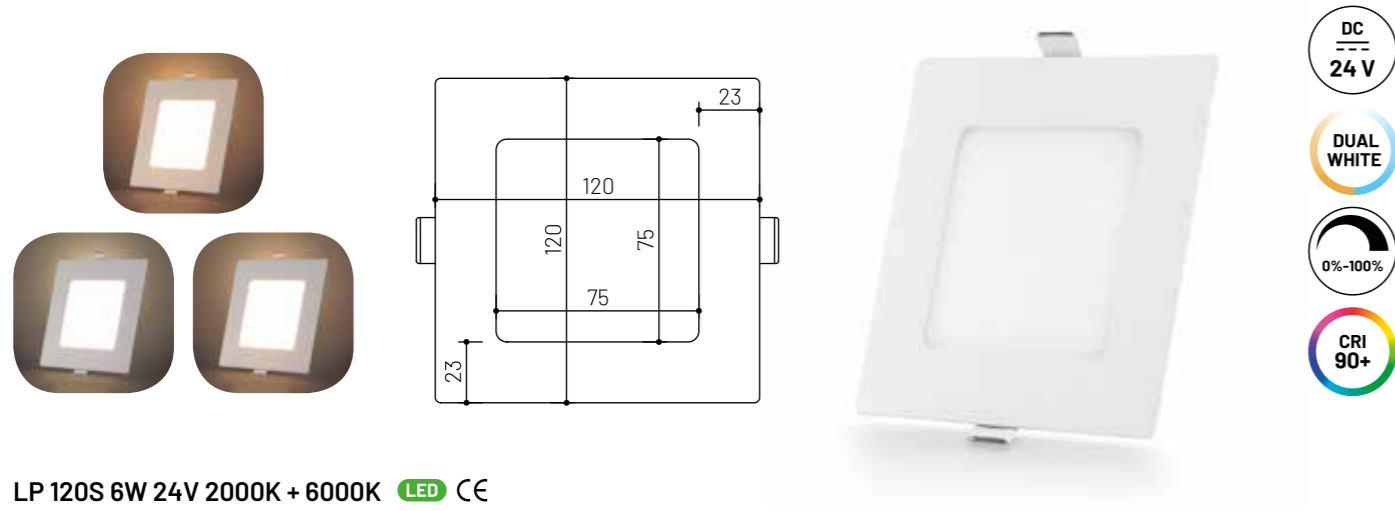

LED PANELY

- DC 24 V
- DUAL WHITE
- 0%-100%
- CRI 90+

LP 120S 6W 24V 2000K + 6000K LED CE