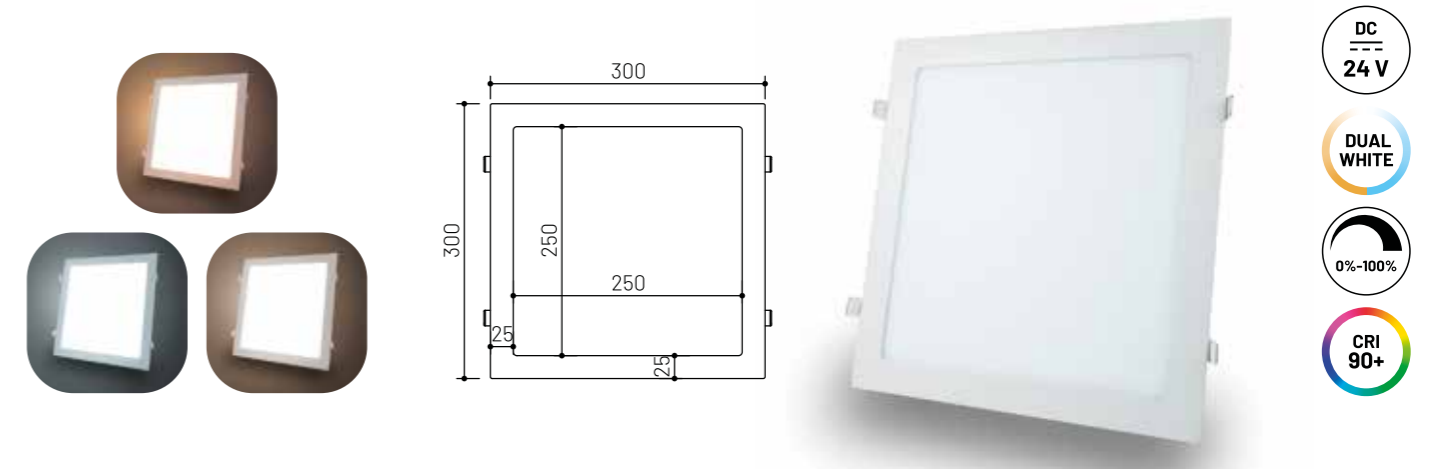

LP 300S 24W 24V 2000K + 6000K LED CE

28

VÝKON	PRÍKON	NAPĀTIE	DUALWHITE	UHOL SVIETENIA	DIMM	CRI	ROZMER	FARBA	PREVEDENIE	TELO
> 1380 lm	15,3 W	24 V	2000 - 6000 K	120°	Áno	Ra > 92	Ø 200 mm	Biela	Štvorec	Hliník

29

VÝKON	PRÍKON	NAPĀTIE	DUALWHITE	UHOL SVIETENIA	DIMM	CRI	ROZMER	FARBA	PREVEDENIE	TELO
> 2300 lm	24 W	24 V	2000 - 6000 K	120°	Áno	Ra > 92	Ø 300 mm	Biela	Štvorec	Hliník