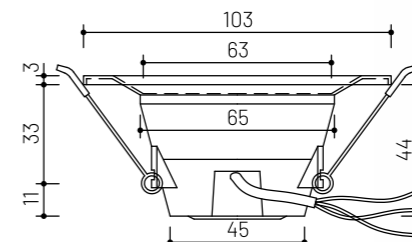

DC
24 V

DUAL
WHITE

0%-100%

CRI
90+

LED DOWNLIGHT D85 24V RGBW 2700 LED CE

LED DOWNLIGHT D103 24V DUALWHITE LED CE

VÝKON	PRÍKON	NAPÄTIE	RGBW	UHOL SVIETENIA	DIMM	CRI	ROZMER	INŠTALAČNÝ OTVOR	FARBA	PREVEDENIE	TELO
> 400 lm	8 W	24 V	2700 K	38°	Áno	Ra > 90	Ø 85 x 63 mm	Ø 68 mm	Biela	Šošovka	Hliník

VÝKON	PRÍKON	NAPÄTIE	DUALWHITE	UHOL SVIETENIA	DIMM	CRI	ROZMER	INŠTALAČNÝ OTVOR	FARBA	PREVEDENIE	TELO
> 239 lm	3 W	24 V	1800 - 4500 K	120°	Áno	Ra > 96	Ø 103 x 44 mm	Ø 75 mm	Biela	Difúzor	PC