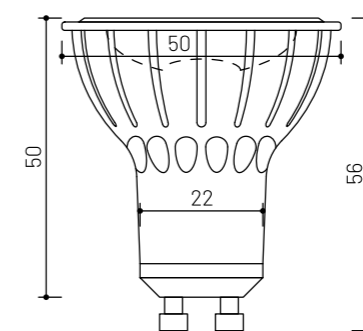

GU10 8W 24V 60° 4500K LED CE

PÄTICA	VÝKON	PRÍKON	NAPÄTIE	CCT	UHOL SVIETENIA	DIMM	CRI	ROZMER	FARBA	PREVEDENIE	TELO
GU10	> 640 lm	8 W	24 V	4500 K	60°	Áno	Ra > 95	Ø 50 x 57,5 mm	Biela	Šošovka	Hliník