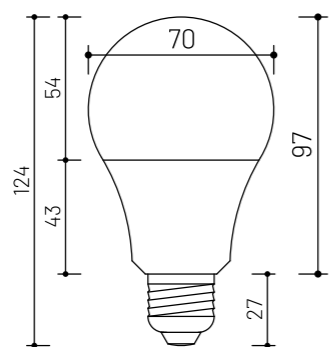

A70 E27 10W 24V 4500K LED CE

PÄTICA	VÝKON	PRÍKON	NAPÄTIE	CCT	UHOL SVIETENIA	DIMM	CRI	ROZMER	FARBA	PREVEDENIE	TELO
E27	>1230 lm	10 W	24 V	4500 K	360°	Áno	Ra > 92	Ø 70 x 124 mm	Biela	Termoplast	Hliník