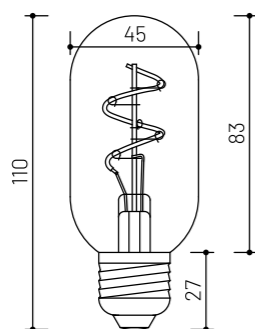

FILAMENT SMOKY GOLD T45 E27 2W 24V 3000K LED CE

PÄŤICA	VÝKON	PRÍKON	NAPÄTIE	CCT	UHOL SVIETENIA	DIMM	CRI	ROZMER	FARBA	PREVEDENIE	TELO
E27	>160 lm	2 W	24 V	3000 K	360°	Áno	Ra > 90	Ø 45 x 110 mm	Zlatá -Smoky Gold	Sklo	T45