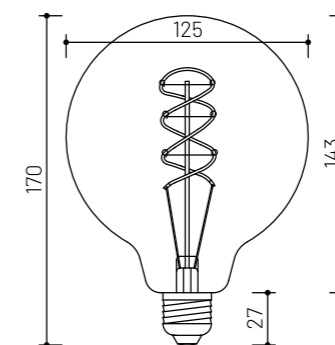

FILAMENT SMOKY GOLD G125 E27 4W 24V 3000K LED CE

PÄŤICA	VÝKON	PRÍKON	NAPÄTIE	CCT	UHOL SVIETENIA	DIMM	CRI	ROZMER	FARBA	PREVEDENIE	TELO
E27	> 320 lm	4 W	24 V	3000K	360°	áno	Ra > 90	Ø 125 x 170 mm	Zlatá -Smoky Gold	Sklo	G125