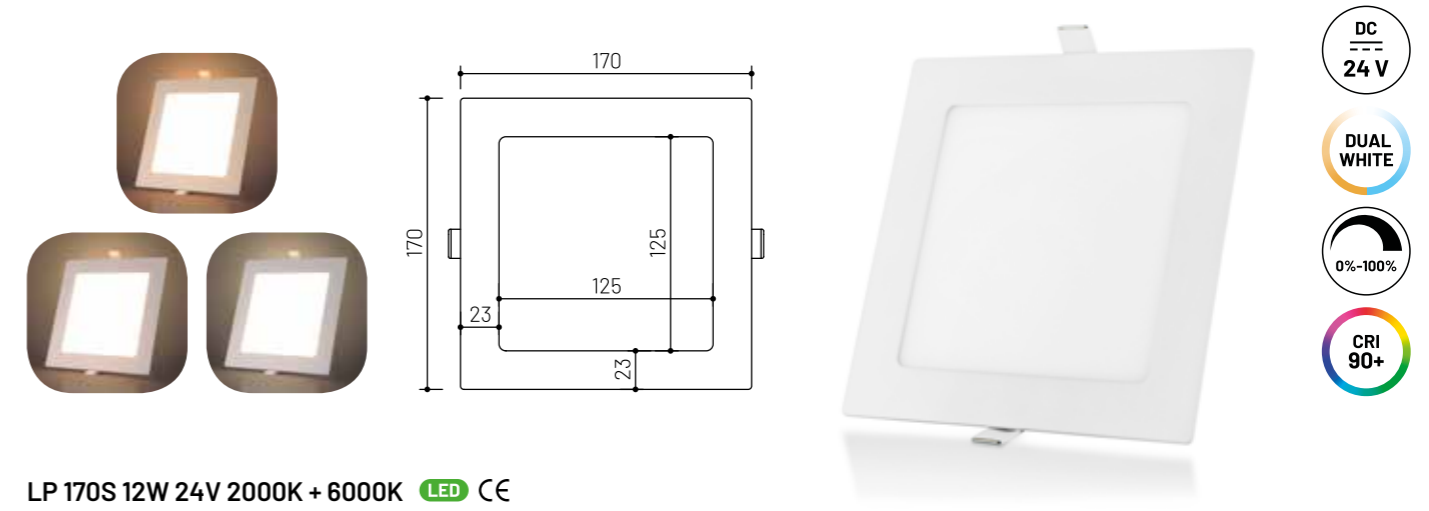

- DC 24 V
- DUAL WHITE
- 0%-100%
- CRI 90+

LP 170S 12W 24V 2000K + 6000K LED CE

26

VÝKON	PRÍKON	NAPÄTIE	DUALWHITE	UHOL SVIETENIA	DIMM	CRI	ROZMER	FARBA	PREVEDENIE	TELO
> 574 lm	6 W	24 V	2000 - 6000 K	120°	Áno	Ra>92	Ø 120 mm	Biela	Štvorec	Hliník

27

VÝKON	PRÍKON	NAPÄTIE	DUALWHITE	UHOL SVIETENIA	DIMM	CRI	ROZMER	FARBA	PREVEDENIE	TELO
> 1300 lm	12 W	24 V	2000 - 6000 K	120°	Áno	Ra > 92	Ø 170 mm	Biela	Štvorec	Hliník