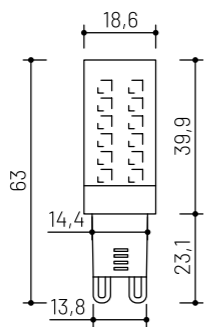

LED ŽIAROVKY

MINALOX®

G9 3W 24V 2700K LED CE