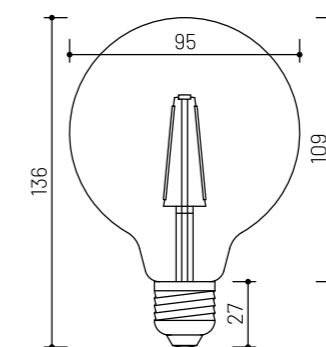

PÄŤICA	VÝKON	PRÍKON	NAPÄTIE	CCT	UHOL SVIETENIA	DIMM	CRI	ROZMER	FARBA	PREVEDENIE	TELO
E27	> 320 lm	4 W	230 V	3000 K	360°	Áno	Ra > 90	Ø 80 x 120 mm	Číra	Sklo	G80

23

EDISON FROSTED A60 E27 8W 230V 3000K LED CE