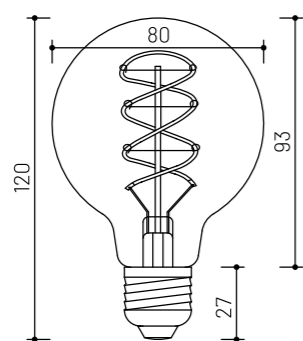

FILAMENT SMOKY GOLD G80 E27 4W 24V 3000K LED CE

PÄŤICA	VÝKON	PRÍKON	NAPÄTIE	CCT	UHOL SVIETENIA	DIMM	CRI	ROZMER	FARBA	PREVEDENIE	TELO
E27	> 320 lm	4 W	24 V	3000 K	360°	Áno	Ra > 90	Ø 80 x 120 mm	Zlatá -Smoky Gold	Sklo	G80