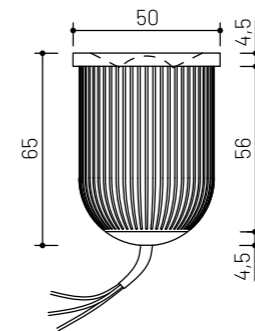

- DC 24 V
- DUAL WHITE
- 0%-100%
- CRI 90+

LED MODUL 24V DUALWHITE LED CE

VÝKON	PRÍKON	NAPĀTIE	DUALWHITE	UHOL SVIETENIA	DIMM	CRI	ROZMER	FARBA	PREVEDENIE	TELO
> 614 lm	8 W	24 V	2000 - 6000 K	60°	Áno	Ra > 96	Ø 60 x 50 mm	Strieborná	Šošovka	Hliník