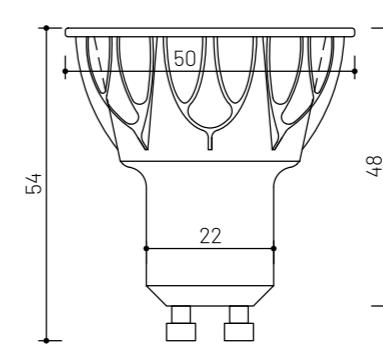

GU10 5W 24V 60° 4500K LED CE

PÄTICA	VÝKON	PRÍKON	NAPÄTIE	CCT	UHOL SVIETENIA	DIMM	CRI	ROZMER	FARBA	PREVEDENIE	TELO
GU10	> 400 lm	5 W	24 V	4500 K	60°	Áno	Ra > 90	Ø 50 x 57,5 mm	Čierna	Šošovka	Hliník