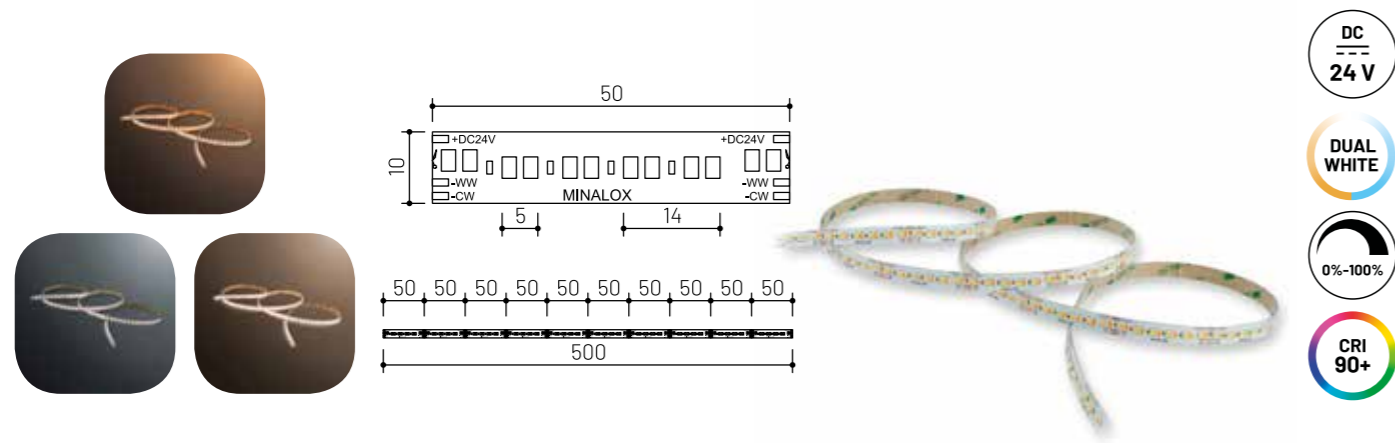

LED STRIP DUALWHITE 2835 120 24W 24V 2000K + 6000K LED CE

VÝKON	PRÍKON	NAPĀTIE	DUALWHITE	UHOL SVIETENIA	DIMM	CRI	PCB	DELITELNOSŤ	TYP ČIPU	ČIP/m	BALENIE	IP
>1984 lm	24 W	24 V	2000 - 6000 K	120°	Áno	Ra > 91,9	10 mm	50 mm	SMD2835	120	5 m	20