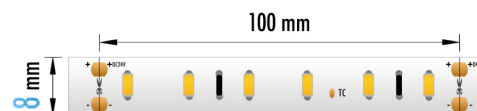

CORTE GRATUITO
FREE CUTTING / COUPE GRATUITE