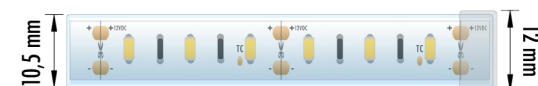

EPRO-144W24V3000KIP20	● 3000k	1302 lm

EPRO-144W24V4000KIP20	○ 4000k	1389 lm

EPRO-144W24V6500KIP20	● 6500k	1389 lm

EPRO-144W24V3000KIP67	● 3000k	1299 lm

EPRO-144W24V4000KIP67	○ 4000k	1385 lm

EPRO-144W24V6500KIP67	● 6500k	1385 lm