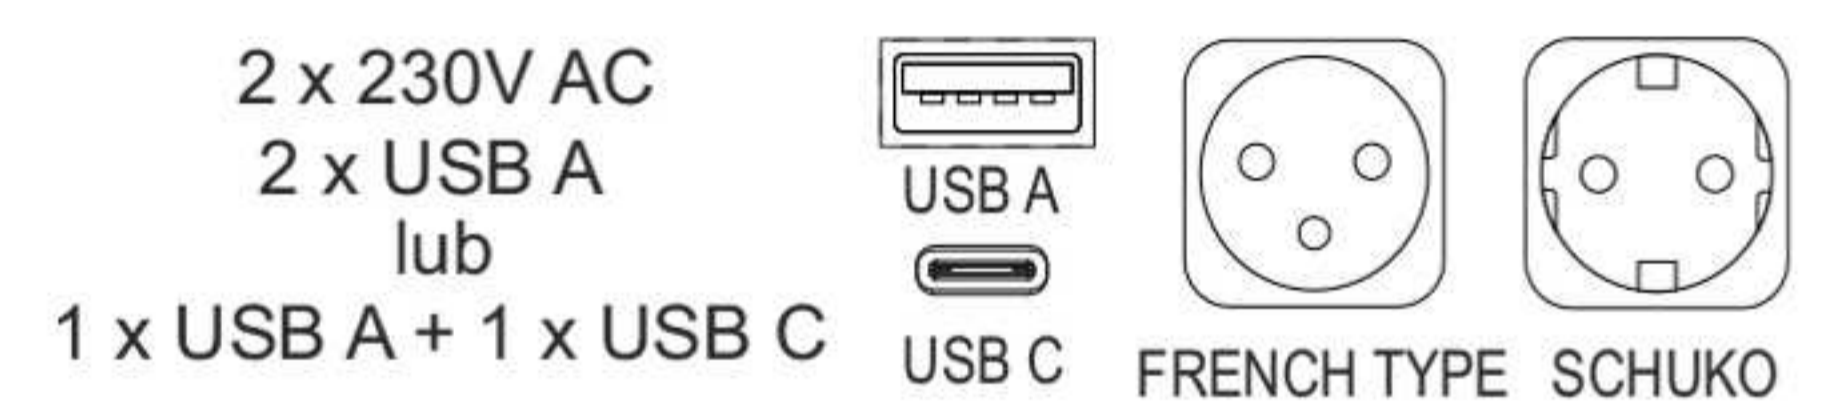

3 x SCHUKO, 3 m: **KOMB-ALU-DE-M01W 76,61€**

KOMB-BI-DE-M01W 76,61€

KOMB-CZ-DE-M01W 76,61€

KOMBI BOX USB WITH 1,5 M / 3 M POWER CABLE AND PLUG WITH ELECTRICAL GROUNDING

Index: 2 x FRENCH TYPE, 2 x USB, 1,5 m: **KOMB-ALU-2FR-UAC-1,5-01**
KOMB-BI-2FR-UAC-1,5-01
KOMB-CZ-2FR-USB-1,5-M1W
 2 x FRENCH TYPE, 2 x USB, 3 m: **KOMB-ALU-2FR-USB-3,0-M02**
KOMB-BI-2FR-UAC-3,0-01
KOMB-CZ-2FR-UAC-3,0-01

2 x SCHUKO, 2 x USB, 1,5 m: **KOMB-ALU-2DE-USB-1,5-M1W 80,55€**
KOMB-BI-2DE-USB-1,5-M1W 80,55€
KOMB-CZ-2DE-USB-1,5-M1W 80,55€
 2 x SCHUKO, 2 x USB, 3 m: **KOMB-ALU-2DE-USB-M1W 84,49€**
KOMB-BI-2DE-USB-M1W 84,49€
KOMB-CZ-2DE-USB-M1W 84,49€