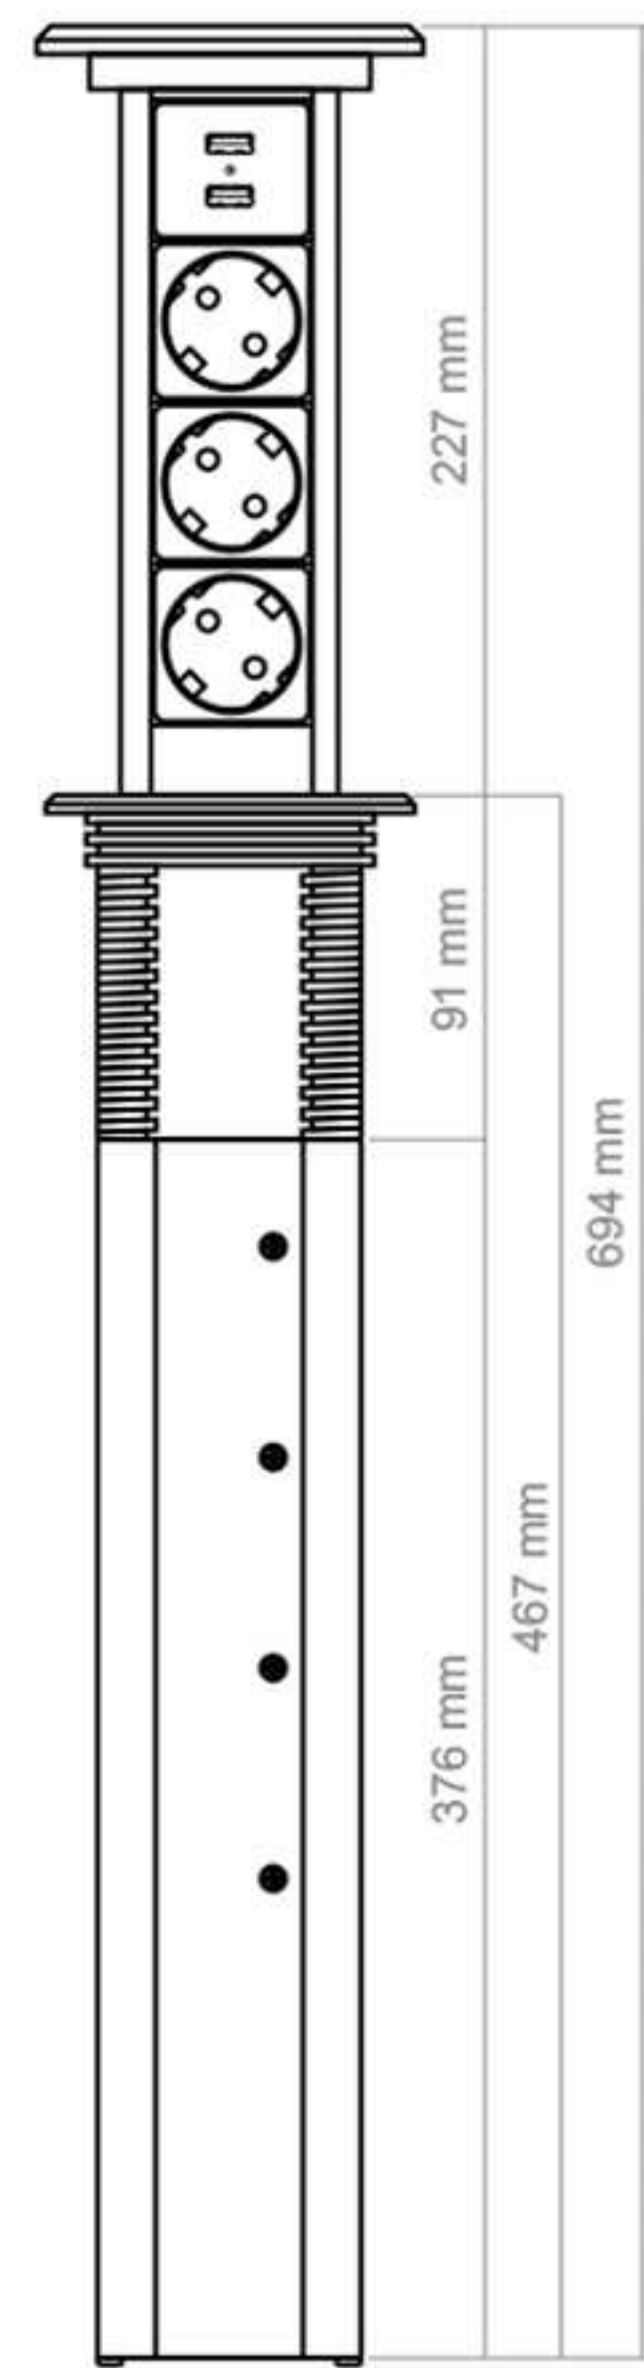

LIFT BOX USB AUTOMATIC

Index: 3 x SCHUKO, 2 x USB A: **LIFTBOX-A-ALU-3DE-U-01292,13 €**
3 x SCHUKO, 2 x USB A: **LIFTBOX-A-CZ-3DE-U-01292,13 €**

LIFT BOX USB AUTOMATIC WITH INDUCTIVE CHARGER

Index: 3 x SCHUKO, 2 x USB A: **LIFTBOX-A-ALU-3DE-U-B-01358,00 €**
3 x SCHUKO, 2 x USB A: **LIFTBOX-A-CZ-3DE-U-B-01358,00 €**
3 x FRENCH TYPE, 2 x USB A: **LIFTBOX-A-CZ-3FR-U-B-01**