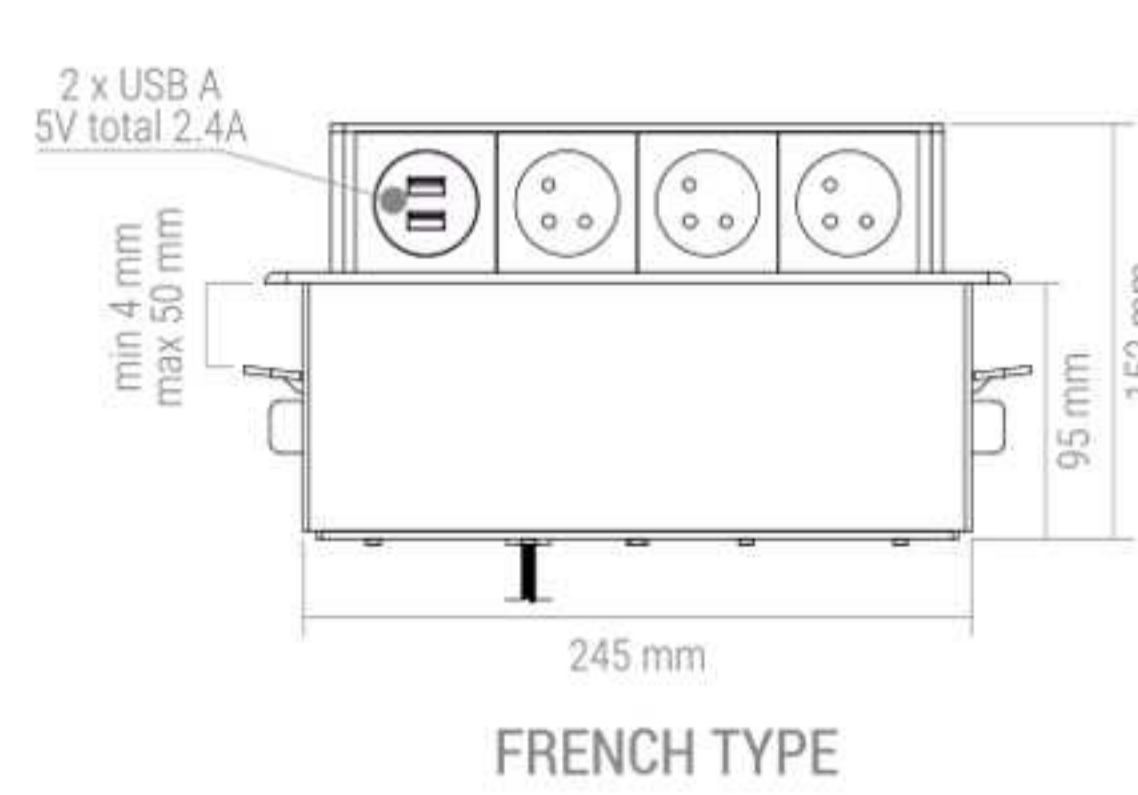

HOP BOX

Index: 3 x SCHUKO, 1 x USB A, 1 x USB C, 2 m: **HOPBOX-SD-3DE-UC-2-01** 139,62 €
3 x FRENCH TYPE, 2 x USB, 2 m: **HOPBOX-SD-3FR-U-2-01**

LIFT BOX

Index: 3 x FRENCH TYPE: **LIFTBOX-ALU-3FR-01**
3 x FRENCH TYPE: **LIFTBOX-STD-3FR-01**
3 x FRENCH TYPE: **LIFTBOX-BI-3FR-01**
3 x FRENCH TYPE: **LIFTBOX-CZ-3FR-01**
3 x SCHUKO: **LIFTBOX-ALU-3DE-01** 36,16 €
3 x SCHUKO: **LIFTBOX-STD-3DE-01** 39,38 €
3 x SCHUKO: **LIFTBOX-BI-3DE-01**
3 x SCHUKO: **LIFTBOX-CZ-3DE-01** 36,16 €