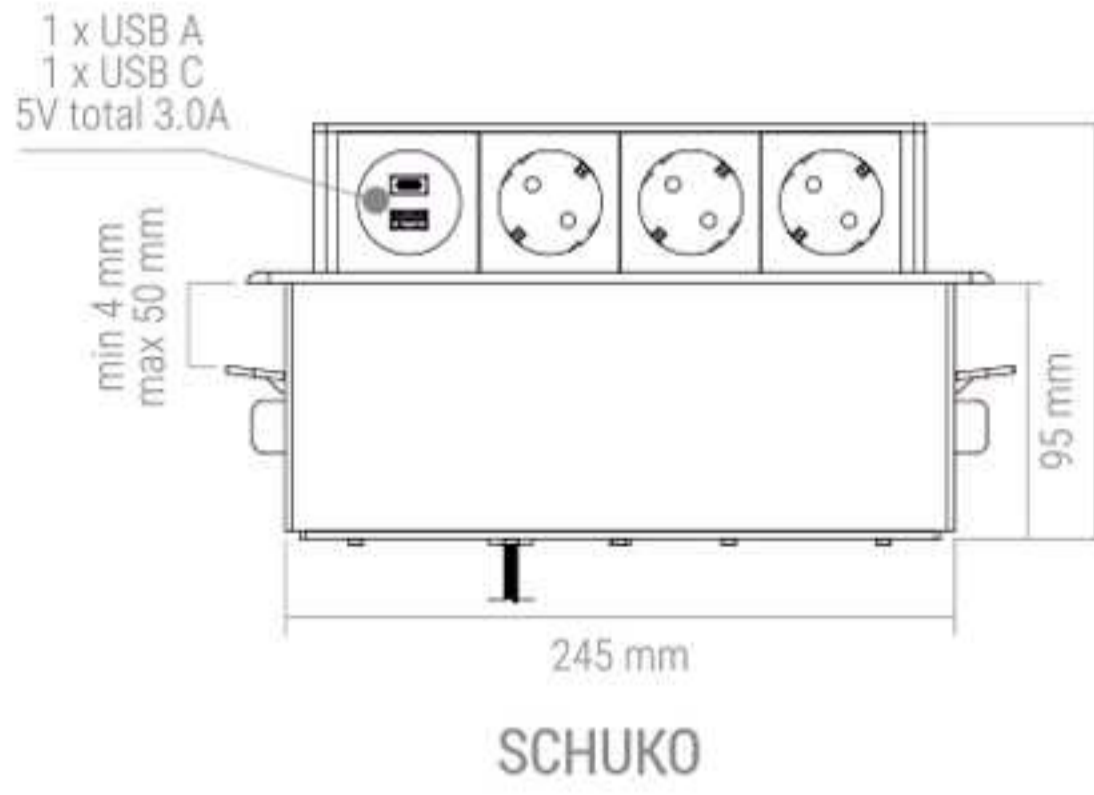

HOP BOX

Index: 3 x SCHUKO, 1 x USB A, 1 x USB C, 2 m: **HOPBOX-SD-3DE-UC-2-01** 139,62 €
3 x FRENCH TYPE, 2 x USB, 2 m: **HOPBOX-SD-3FR-U-2-01**

LIFT BOX

Index: 3 x FRENCH TYPE: **LIFTBOX-ALU-3FR-01**
3 x FRENCH TYPE: **LIFTBOX-STD-3FR-01**
3 x FRENCH TYPE: **LIFTBOX-BI-3FR-01**
3 x FRENCH TYPE: **LIFTBOX-CZ-3FR-01**
3 x SCHUKO: **LIFTBOX-ALU-3DE-01** 36,16 €
3 x SCHUKO: **LIFTBOX-STD-3DE-01** 39,38 €
3 x SCHUKO: **LIFTBOX-BI-3DE-01**
3 x SCHUKO: **LIFTBOX-CZ-3DE-01** 36,16 €