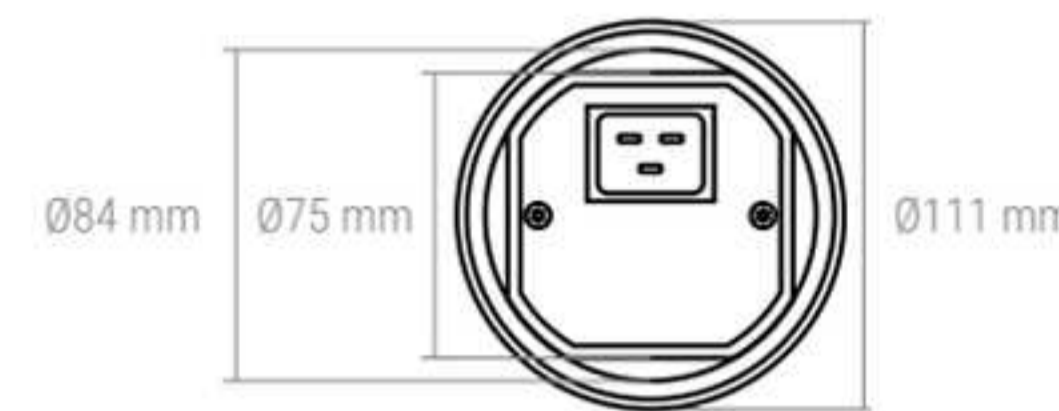

LIFT BOX USB AUTOMATIC

Index: 3 x SCHUKO, 2 x USB A: **LIFTBOX-A-ALU-3DE-U-01292,13 €**
3 x SCHUKO, 2 x USB A: **LIFTBOX-A-CZ-3DE-U-01292,13 €**

LIFT BOX USB AUTOMATIC WITH INDUCTIVE CHARGER

Index: 3 x SCHUKO, 2 x USB A: **LIFTBOX-A-ALU-3DE-U-B-01358,00 €**
3 x SCHUKO, 2 x USB A: **LIFTBOX-A-CZ-3DE-U-B-01358,00 €**
3 x FRENCH TYPE, 2 x USB A: **LIFTBOX-A-CZ-3FR-U-B-01**