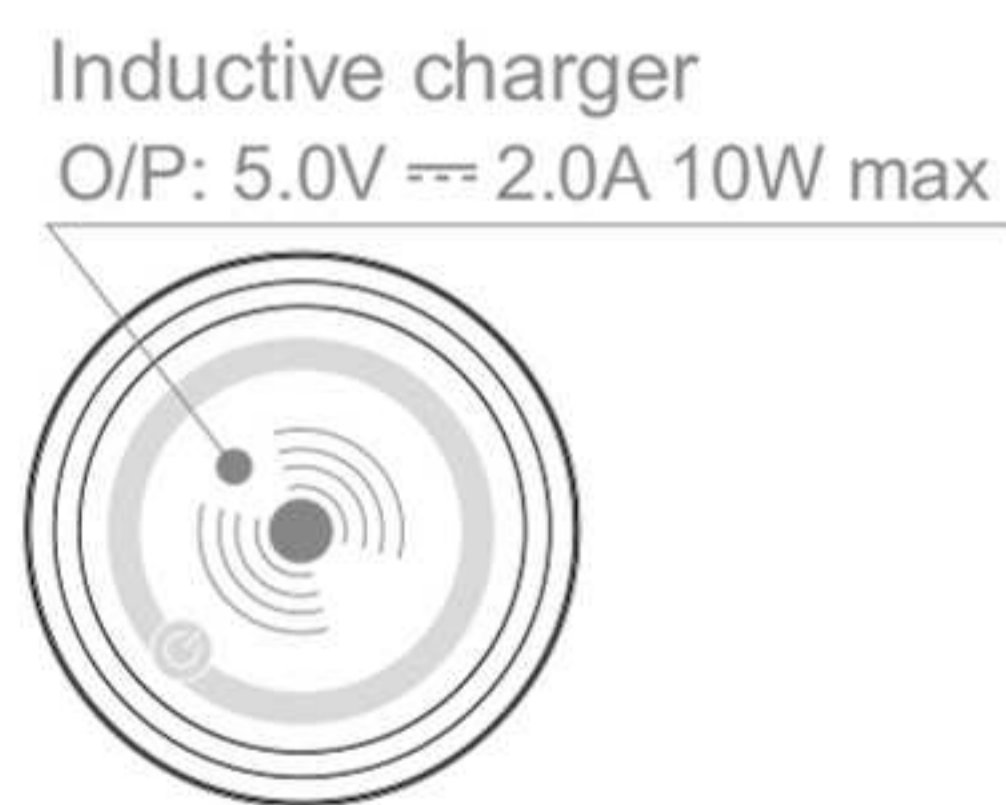

LIFT BOX USB AUTOMATIC

Index: 3 x SCHUKO, 2 x USB A: **LIFTBOX-A-ALU-3DE-U-01292,13 €**
3 x SCHUKO, 2 x USB A: **LIFTBOX-A-CZ-3DE-U-01292,13 €**

LIFT BOX USB AUTOMATIC WITH INDUCTIVE CHARGER

Index: 3 x SCHUKO, 2 x USB A: **LIFTBOX-A-ALU-3DE-U-B-01358,00 €**
3 x SCHUKO, 2 x USB A: **LIFTBOX-A-CZ-3DE-U-B-01358,00 €**
3 x FRENCH TYPE, 2 x USB A: **LIFTBOX-A-CZ-3FR-U-B-01**