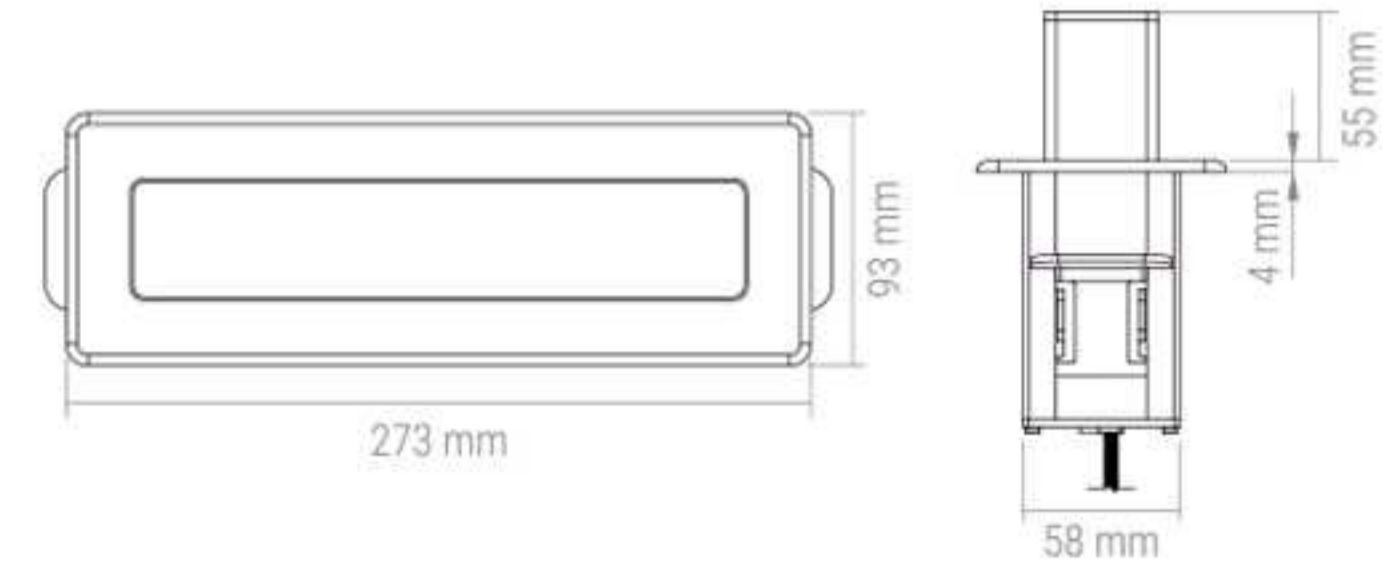

HOP BOX

Index: 3 x SCHUKO, 1 x USB A, 1 x USB C, 2 m: **HOPBOX-SD-3DE-UC-2-01** 139,62 €
3 x FRENCH TYPE, 2 x USB, 2 m: **HOPBOX-SD-3FR-U-2-01**

LIFT BOX

Index: 3 x FRENCH TYPE: **LIFTBOX-ALU-3FR-01**
3 x FRENCH TYPE: **LIFTBOX-STD-3FR-01**
3 x FRENCH TYPE: **LIFTBOX-BI-3FR-01**
3 x FRENCH TYPE: **LIFTBOX-CZ-3FR-01**
3 x SCHUKO: **LIFTBOX-ALU-3DE-01** 36,16 €
3 x SCHUKO: **LIFTBOX-STD-3DE-01** 39,38 €
3 x SCHUKO: **LIFTBOX-BI-3DE-01**
3 x SCHUKO: **LIFTBOX-CZ-3DE-01** 36,16 €