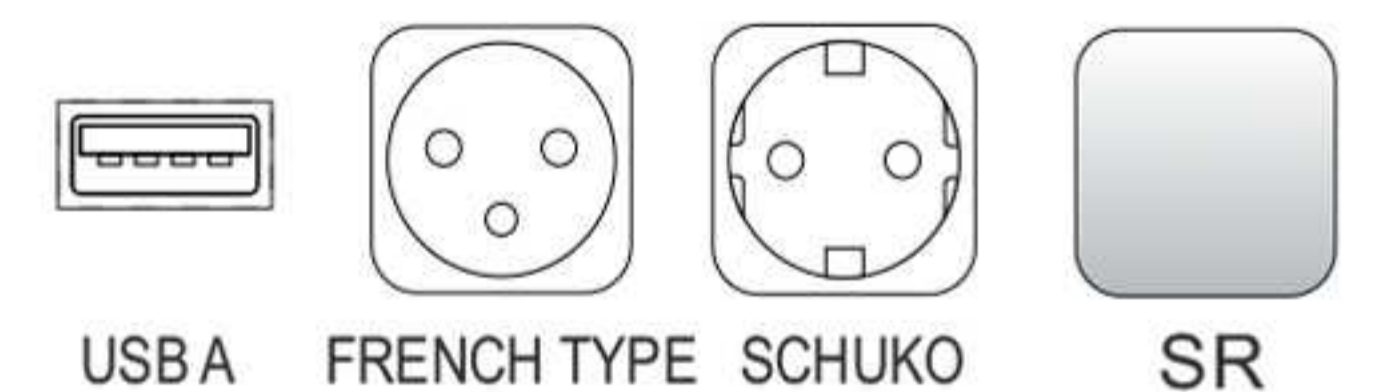

Index: 2 x FRENCH TYPE, 1 x USB A, 1 x USB C, 1,5 m: **INBOX-CZ-FR-1,5-02**
2 x FRENCH TYPE, 1 x USB A, 1 x USB C, 3 m: **INBOX-CZ-FR-3,0-02**
2 x SCHUKO, 1 x USB A, 1 x USB C, 1,5 m: **INBOX-CZ-DE-1,5-02 89,50€**
2 x SCHUKO, 1 x USB A, 1 x USB C, 3 m: **INBOX-CZ-DE-3,0-02 89,50€**