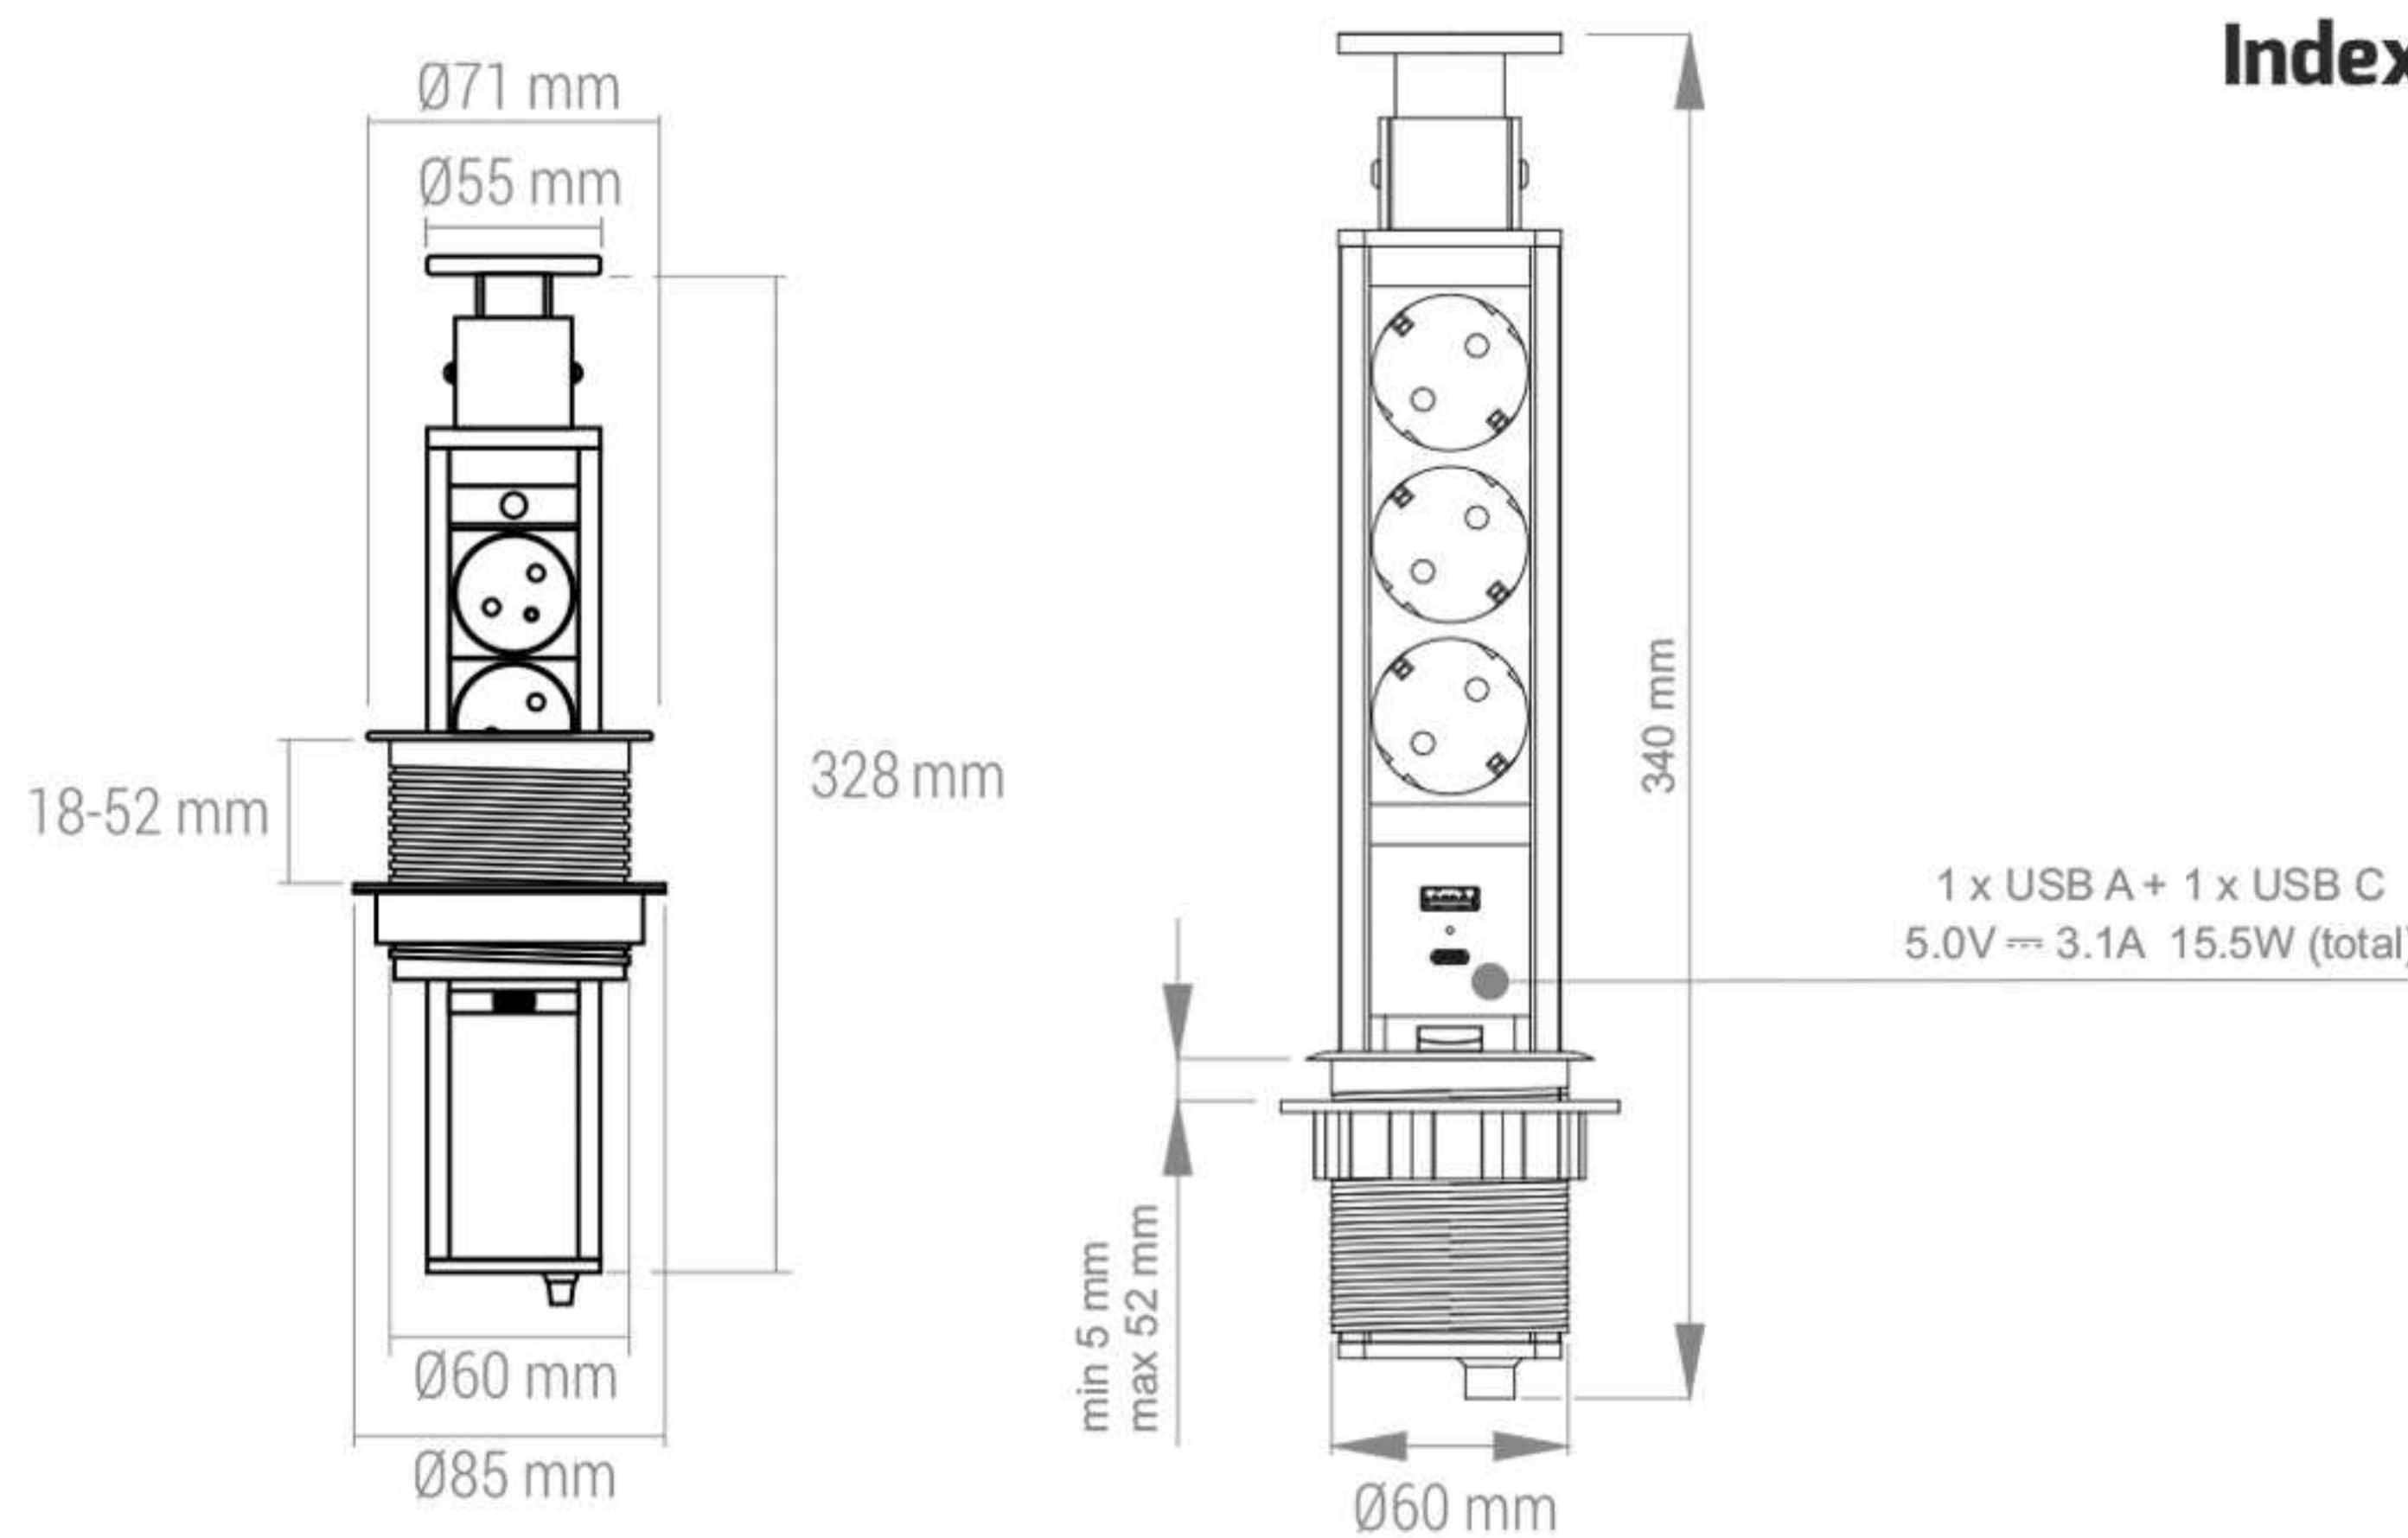

LIFT BOX USB

Index: 3 x FRENCH TYPE, 2 x USB: **LIFTBOX-ALU-3FR-U-01**
3 x FRENCH TYPE, 2 x USB: **LIFTBOX-STD-3FR-U-01**
3 x FRENCH TYPE, 2 x USB: **LIFTBOX-BI-3FR-U-01**
3 x FRENCH TYPE, 2 x USB: **LIFTBOX-CZ-3FR-UAC-01**
3 x SCHUKO, 2 x USB: **LIFTBOX-ALU-3DE-U-01** 61,93 €
3 x SCHUKO, 2 x USB: **LIFTBOX-STD-3DE-U-01** 65,51 €
3 x SCHUKO, 2 x USB: **LIFTBOX-BI-3DE-U-01** 65,51 €
3 x SCHUKO, 2 x USB: **LIFTBOX-CZ-3DE-UAC-01** 61,93 €