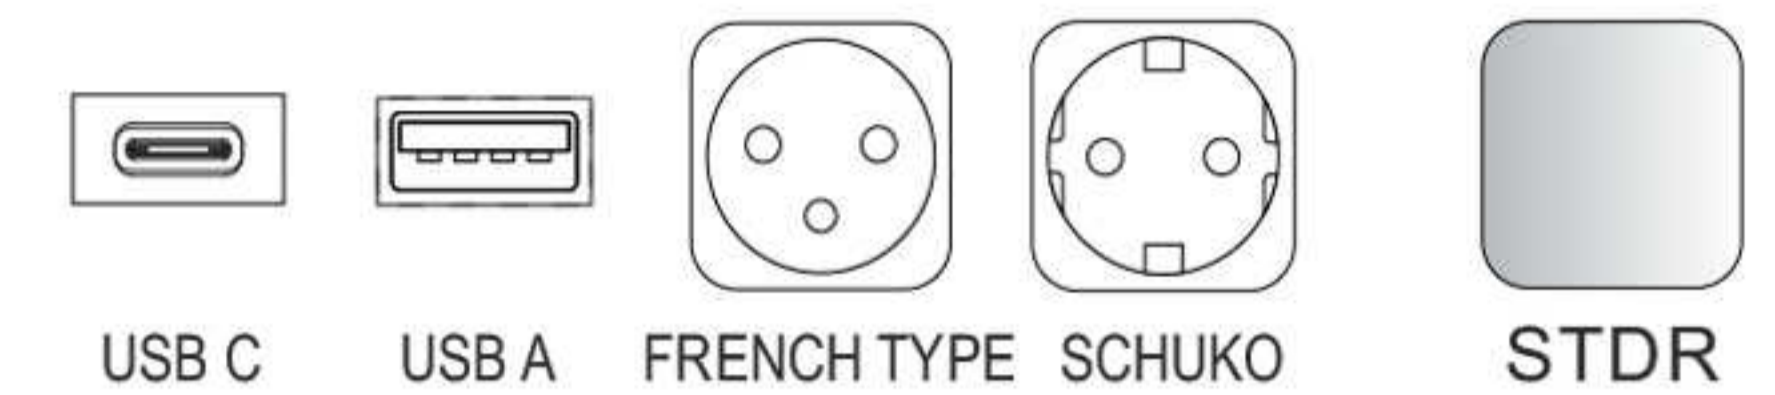

HOP BOX

Index: 3 x SCHUKO, 1 x USB A, 1 x USB C, 2 m: **HOPBOX-SD-3DE-UC-2-01** 139,62 €
3 x FRENCH TYPE, 2 x USB, 2 m: **HOPBOX-SD-3FR-U-2-01**

LIFT BOX

Index: 3 x FRENCH TYPE: **LIFTBOX-ALU-3FR-01**
3 x FRENCH TYPE: **LIFTBOX-STD-3FR-01**
3 x FRENCH TYPE: **LIFTBOX-BI-3FR-01**
3 x FRENCH TYPE: **LIFTBOX-CZ-3FR-01**
3 x SCHUKO: **LIFTBOX-ALU-3DE-01** 36,16 €
3 x SCHUKO: **LIFTBOX-STD-3DE-01** 39,38 €
3 x SCHUKO: **LIFTBOX-BI-3DE-01**
3 x SCHUKO: **LIFTBOX-CZ-3DE-01** 36,16 €