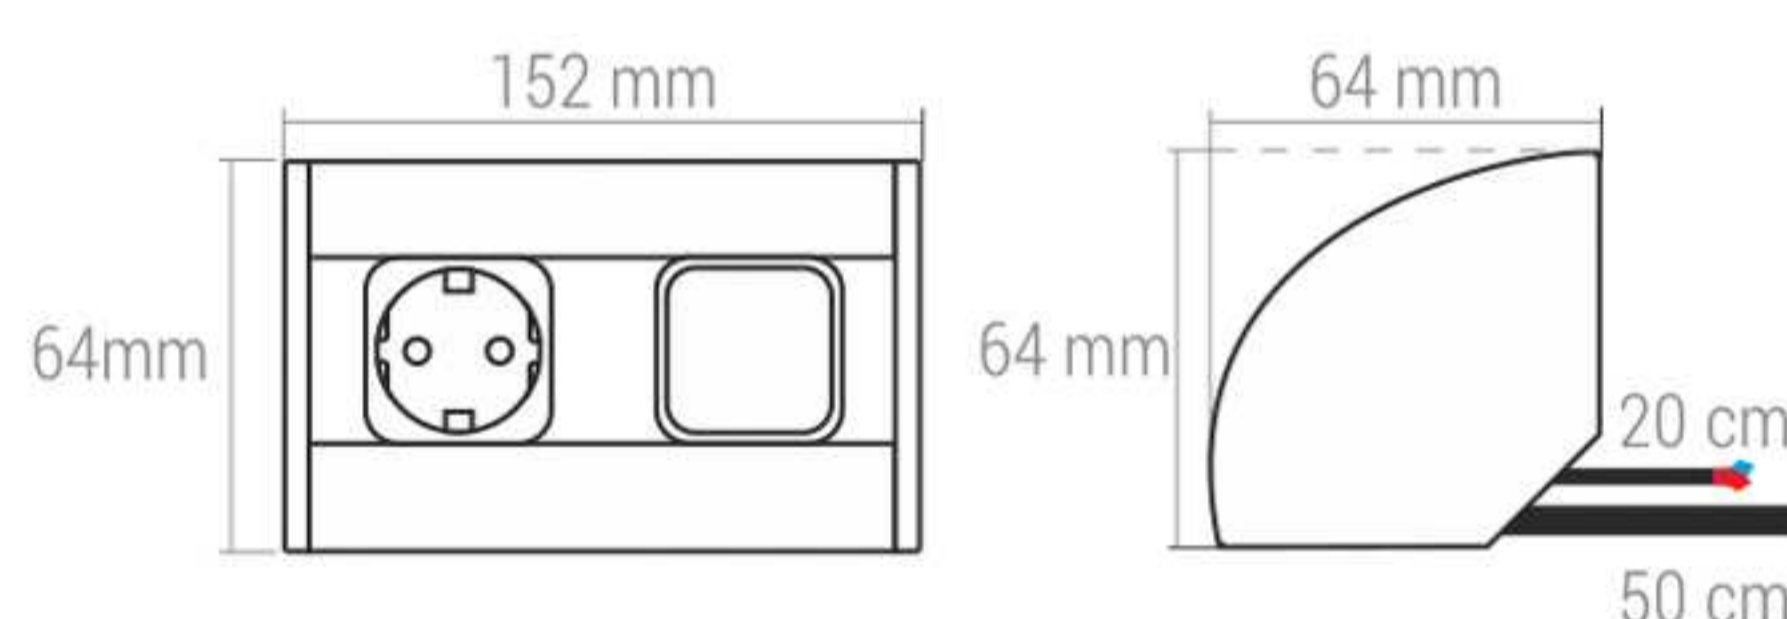

Index: **CORNERBOX-ALU-4DE 40,81€**

CORNER BOX 2G + 1W

Index: CORNER-ALU-2G1W-DE-1 34,37€

2 x SCHUKO 16A
1 x SWITCH

CORNER BOX 2G

Index: CORNER-ALU-2G-DE-1 30,43€

CORNER BOX 1G + 1W

Index: CORNER-ALU-1G1W-DE-1 30,43€