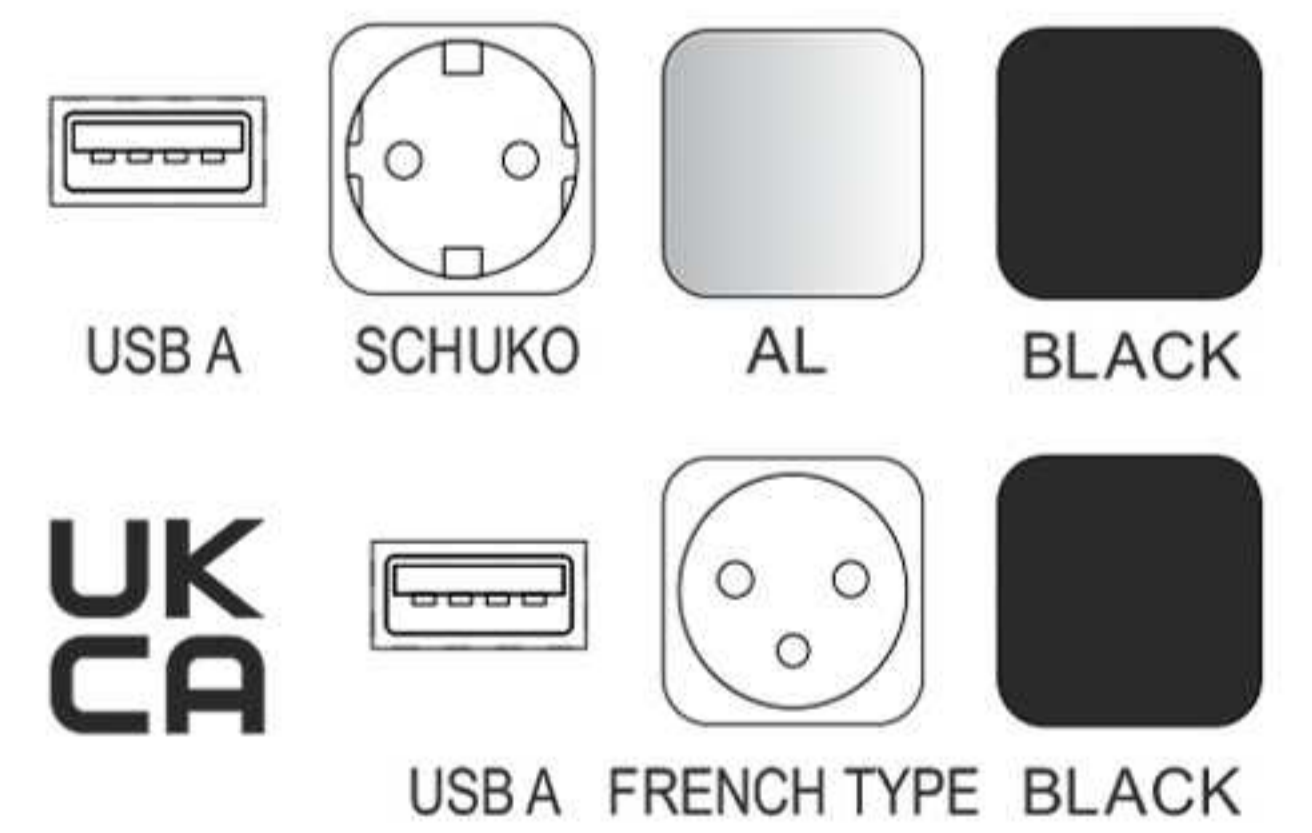

HOP BOX

Index: 3 x SCHUKO, 1 x USB A, 1 x USB C, 2 m: **HOPBOX-SD-3DE-UC-2-01** 139,62 €
 3 x FRENCH TYPE, 2 x USB, 2 m: **HOPBOX-SD-3FR-U-2-01**

LIFT BOX

Index: 3 x FRENCH TYPE: **LIFTBOX-ALU-3FR-01**
 3 x FRENCH TYPE: **LIFTBOX-STD-3FR-01**
 3 x FRENCH TYPE: **LIFTBOX-BI-3FR-01**
 3 x FRENCH TYPE: **LIFTBOX-CZ-3FR-01**
 3 x SCHUKO: **LIFTBOX-ALU-3DE-01** 36,16 €
 3 x SCHUKO: **LIFTBOX-STD-3DE-01** 39,38 €
 3 x SCHUKO: **LIFTBOX-BI-3DE-01**
 3 x SCHUKO: **LIFTBOX-CZ-3DE-01** 36,16 €

LIFT BOX USB

Index: 3 x FRENCH TYPE, 2 x USB: **LIFTBOX-ALU-3FR-U-01**
 3 x FRENCH TYPE, 2 x USB: **LIFTBOX-STD-3FR-U-01**
 3 x FRENCH TYPE, 2 x USB: **LIFTBOX-BI-3FR-U-01**
 3 x FRENCH TYPE, 2 x USB: **LIFTBOX-CZ-3FR-UAC-01**
 3 x SCHUKO, 2 x USB: **LIFTBOX-ALU-3DE-U-01** 61,93 €
 3 x SCHUKO, 2 x USB: **LIFTBOX-STD-3DE-U-01** 65,51 €
 3 x SCHUKO, 2 x USB: **LIFTBOX-BI-3DE-U-01** 65,51 €
 3 x SCHUKO, 2 x USB: **LIFTBOX-CZ-3DE-UAC-01** 61,93 €

LIFT BOX USB AUTOMATIC

Index: 3 x SCHUKO, 2 x USB A: **LIFTBOX-A-ALU-3DE-U-01292,13 €**
 3 x SCHUKO, 2 x USB A: **LIFTBOX-A-CZ-3DE-U-01292,13 €**

LIFT BOX USB AUTOMATIC WITH INDUCTIVE CHARGER

Index: 3 x SCHUKO, 2 x USB A: **LIFTBOX-A-ALU-3DE-U-B-01358,00 €**
 3 x SCHUKO, 2 x USB A: **LIFTBOX-A-CZ-3DE-U-B-01358,00 €**
 3 x FRENCH TYPE, 2 x USB A: **LIFTBOX-A-CZ-3FR-U-B-01**