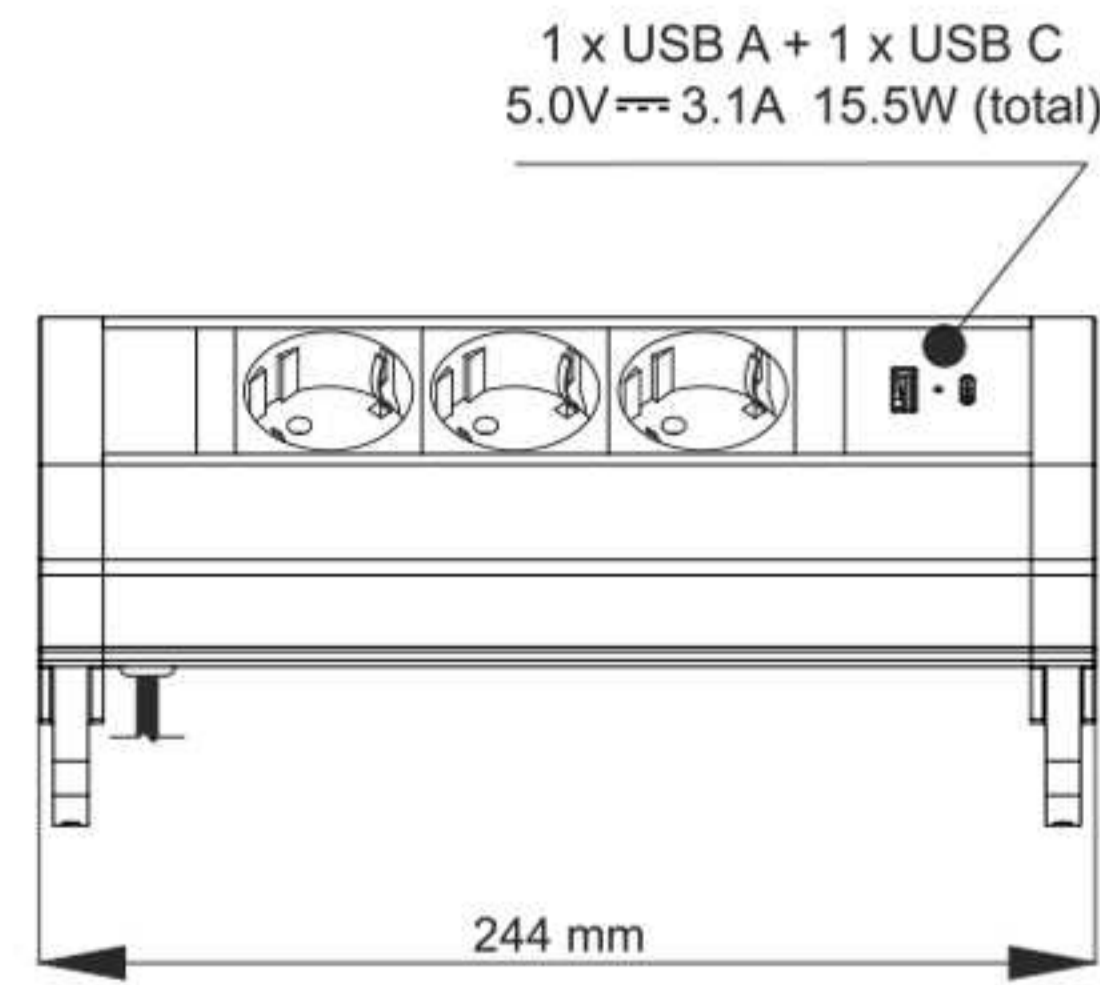

2 x SCHUKO 16A
1 x SWITCH

MINI BOX SCHUKO

Index: KOMBIBOX-SCHU-06 26,13€

1 x SCHUKO 16A
1 x SWITCH

DESK BOX

Index: 3 x FRENCH TYPE, 2 x USB: **DESKBOX-SD-3FR-UAC-01**

3 x SCHUKO, 2 x USB: **DESKBOX-SD-3DE-UAC-01 71,25€**