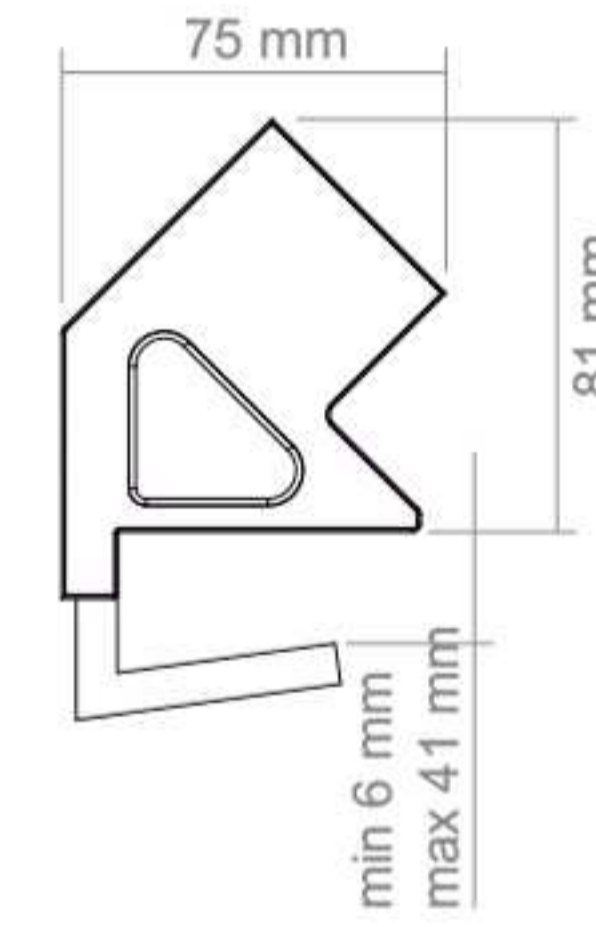

2 x SCHUKO 16A
1 x SWITCH

MINI BOX SCHUKO

Index: KOMBIBOX-SCHU-06 26,13€

1 x SCHUKO 16A
1 x SWITCH

DESK BOX

Index: 3 x FRENCH TYPE, 2 x USB: **DESKBOX-SD-3FR-UAC-01**

3 x SCHUKO, 2 x USB: **DESKBOX-SD-3DE-UAC-01 71,25€**