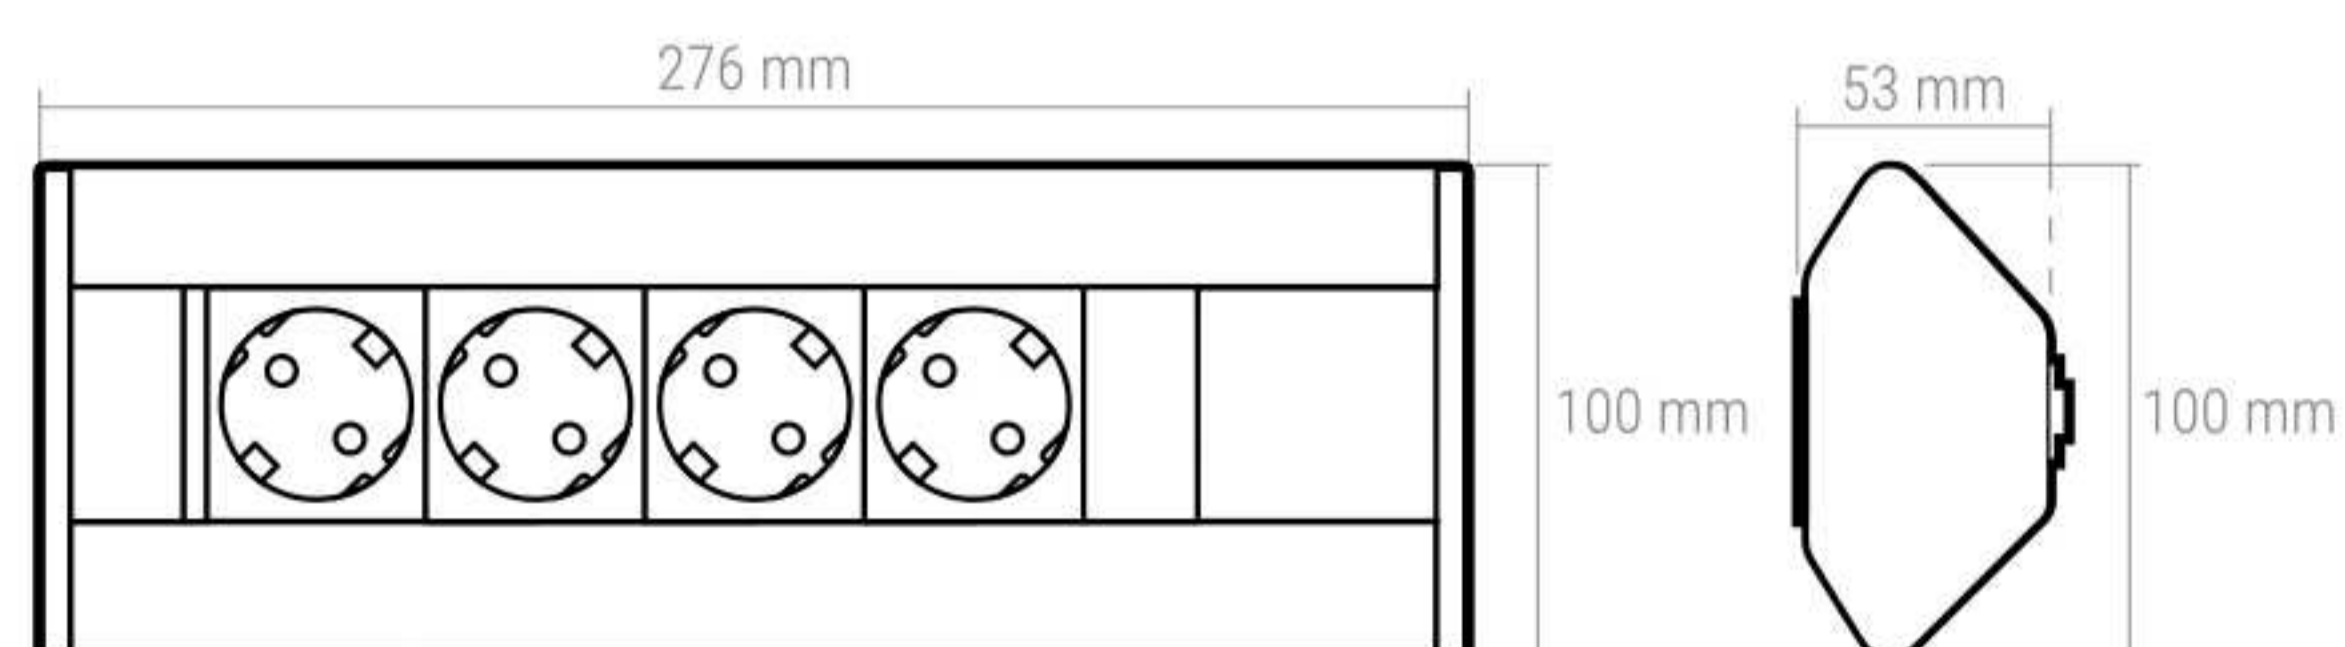

Index: **CORNERBOX-ALU-4DE 40,81€**

CORNER BOX 2G + 1W

Index: CORNER-ALU-2G1W-DE-1 34,37€

2 x SCHUKO 16A
1 x SWITCH

CORNER BOX 2G

Index: CORNER-ALU-2G-DE-1 30,43€

CORNER BOX 1G + 1W

Index: CORNER-ALU-1G1W-DE-1 30,43€