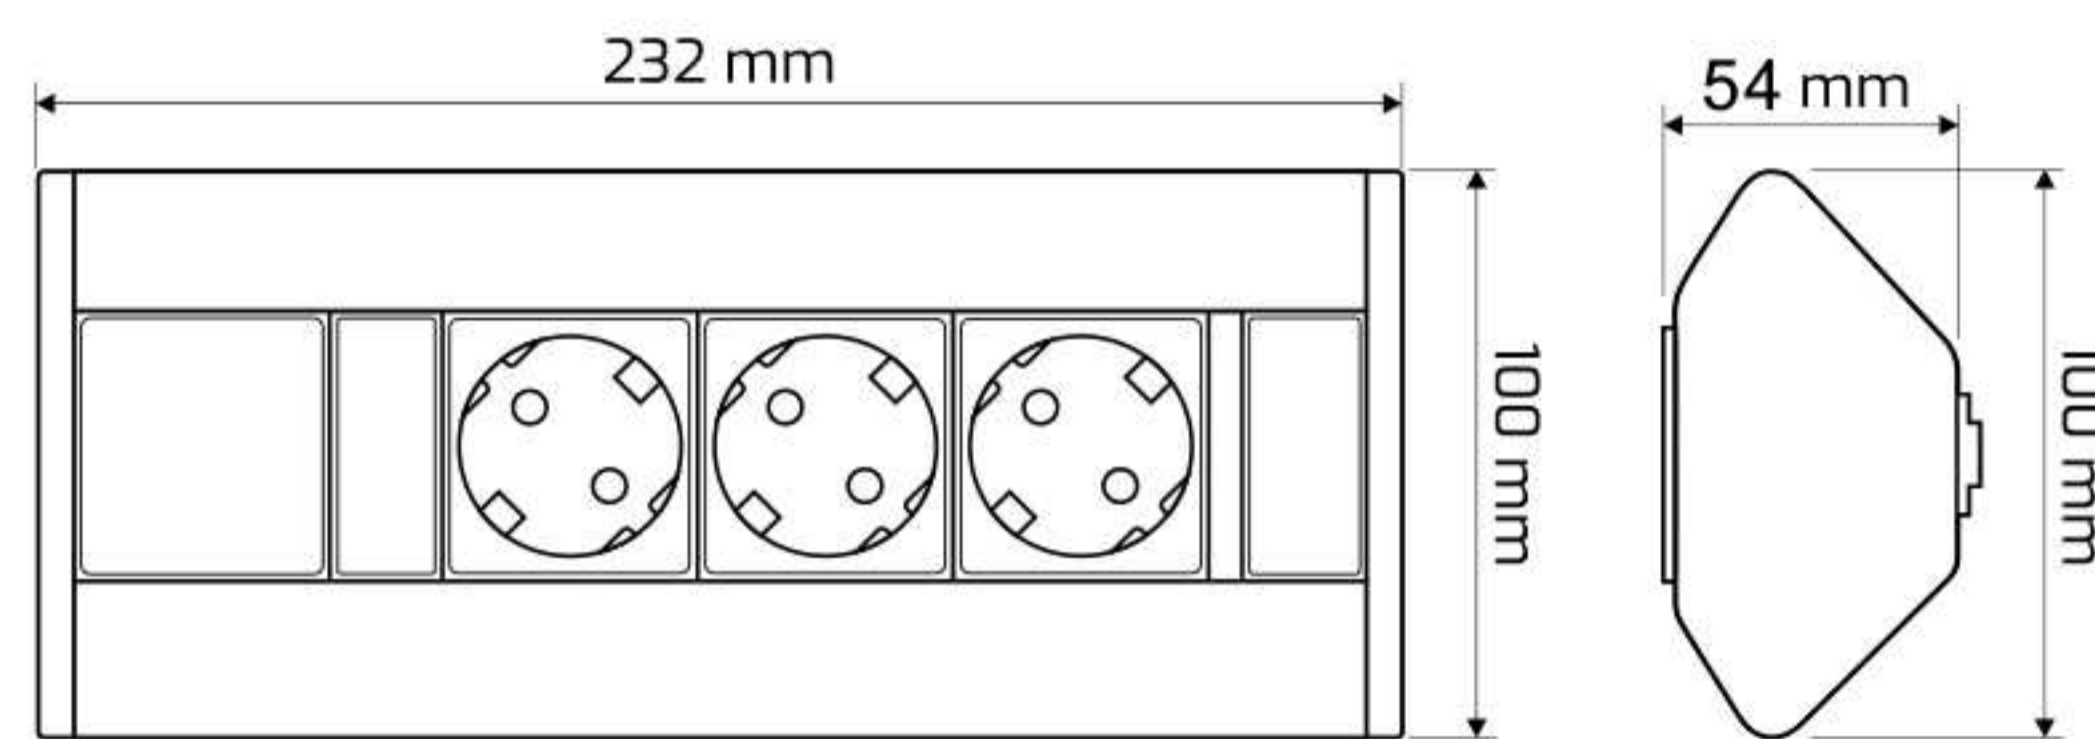

Index: 3 x FRENCH TYPE, AL: **CORNERBOX-ALU-3FR**

3 x SCHUKO, AL: **CORNERBOX-ALU-3DE 39,38€**

3 x SCHUKO, WHITE: **CORNERBOX-BI-3DE 58,00€**

3 x SCHUKO, BLACK: **CORNERBOX-CZ-3DE 58,00€**