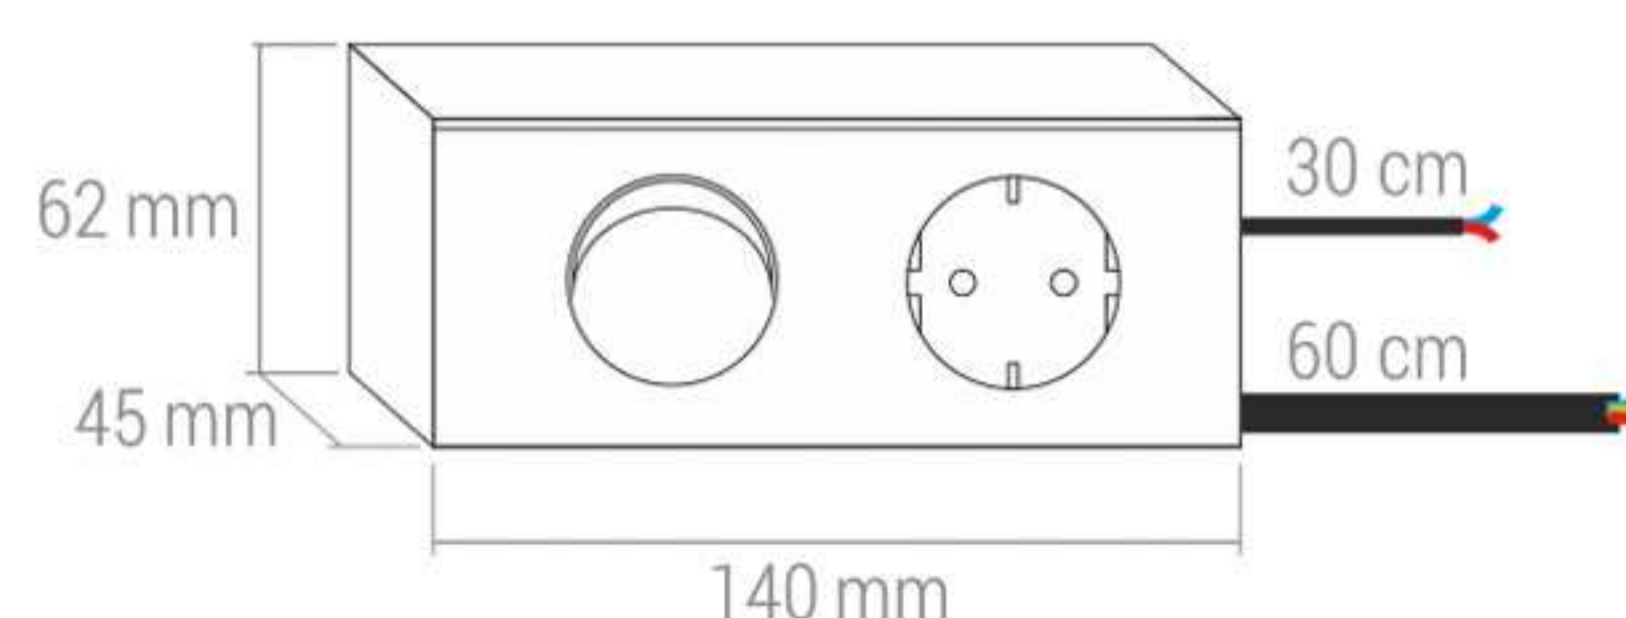

1 x SCHUKO 16A
1 x SWITCH