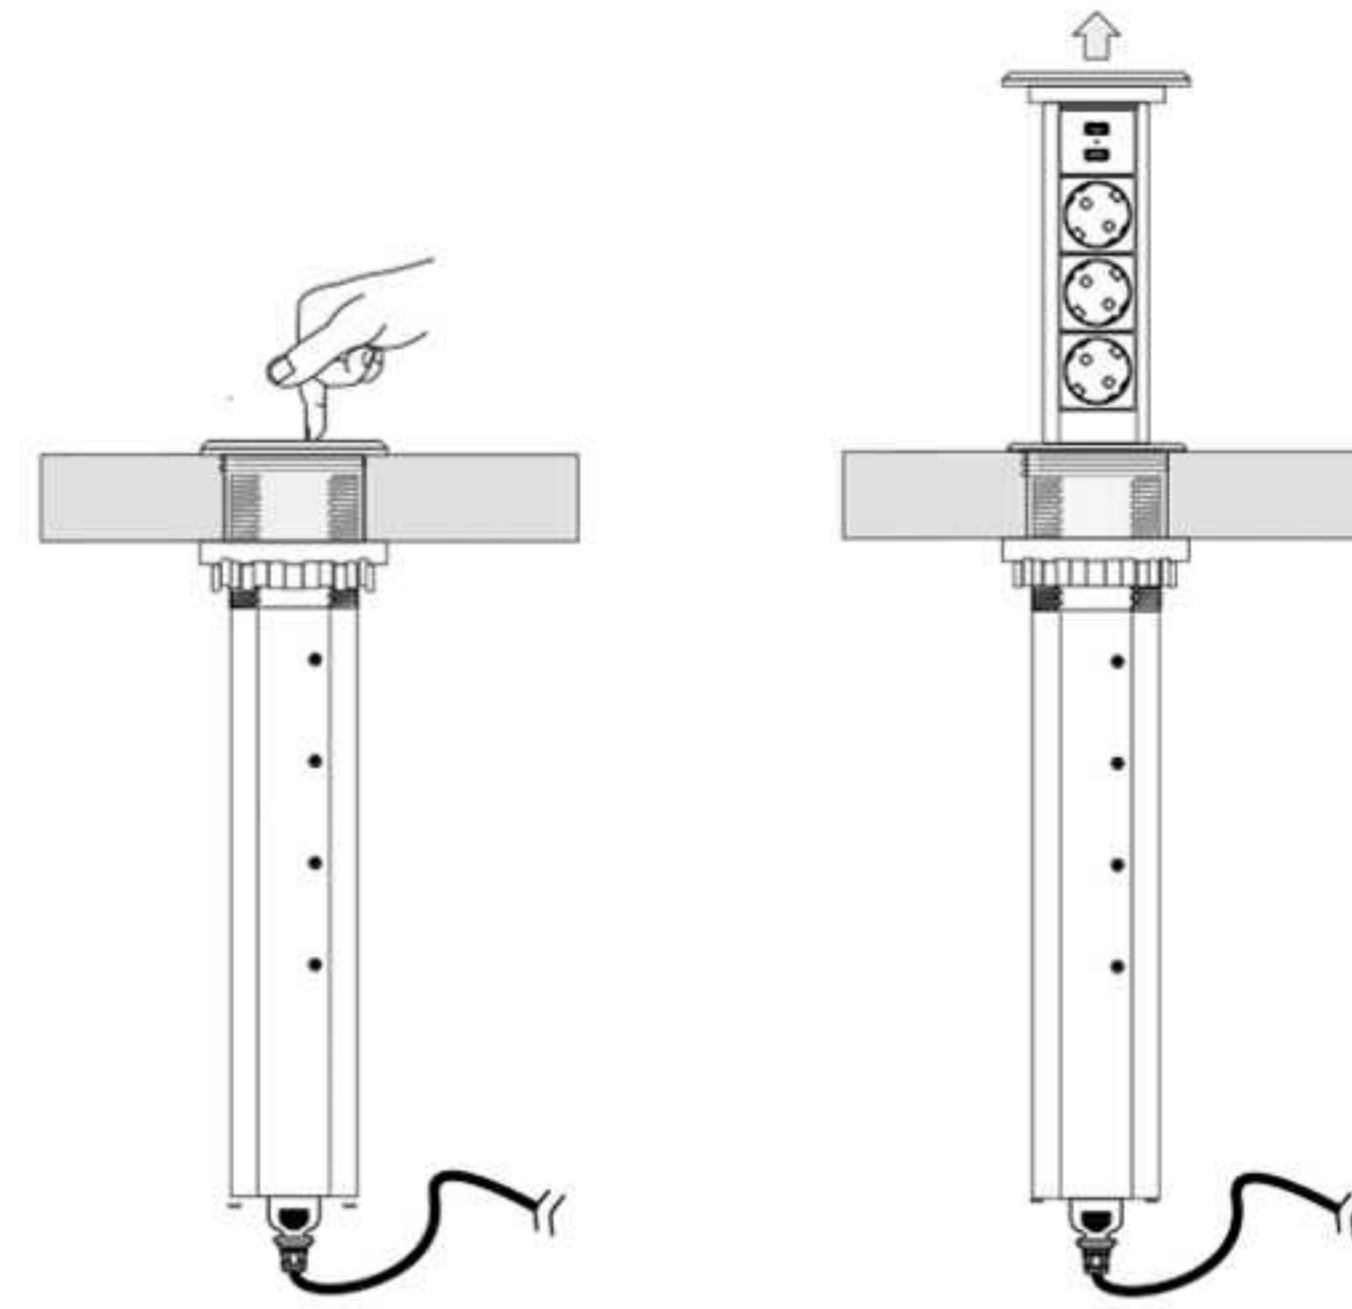

LIFT BOX USB AUTOMATIC

Index: 3 x SCHUKO, 2 x USB A: **LIFTBOX-A-ALU-3DE-U-01292,13 €**
3 x SCHUKO, 2 x USB A: **LIFTBOX-A-CZ-3DE-U-01292,13 €**

LIFT BOX USB AUTOMATIC WITH INDUCTIVE CHARGER

Index: 3 x SCHUKO, 2 x USB A: **LIFTBOX-A-ALU-3DE-U-B-01358,00 €**
3 x SCHUKO, 2 x USB A: **LIFTBOX-A-CZ-3DE-U-B-01358,00 €**
3 x FRENCH TYPE, 2 x USB A: **LIFTBOX-A-CZ-3FR-U-B-01**