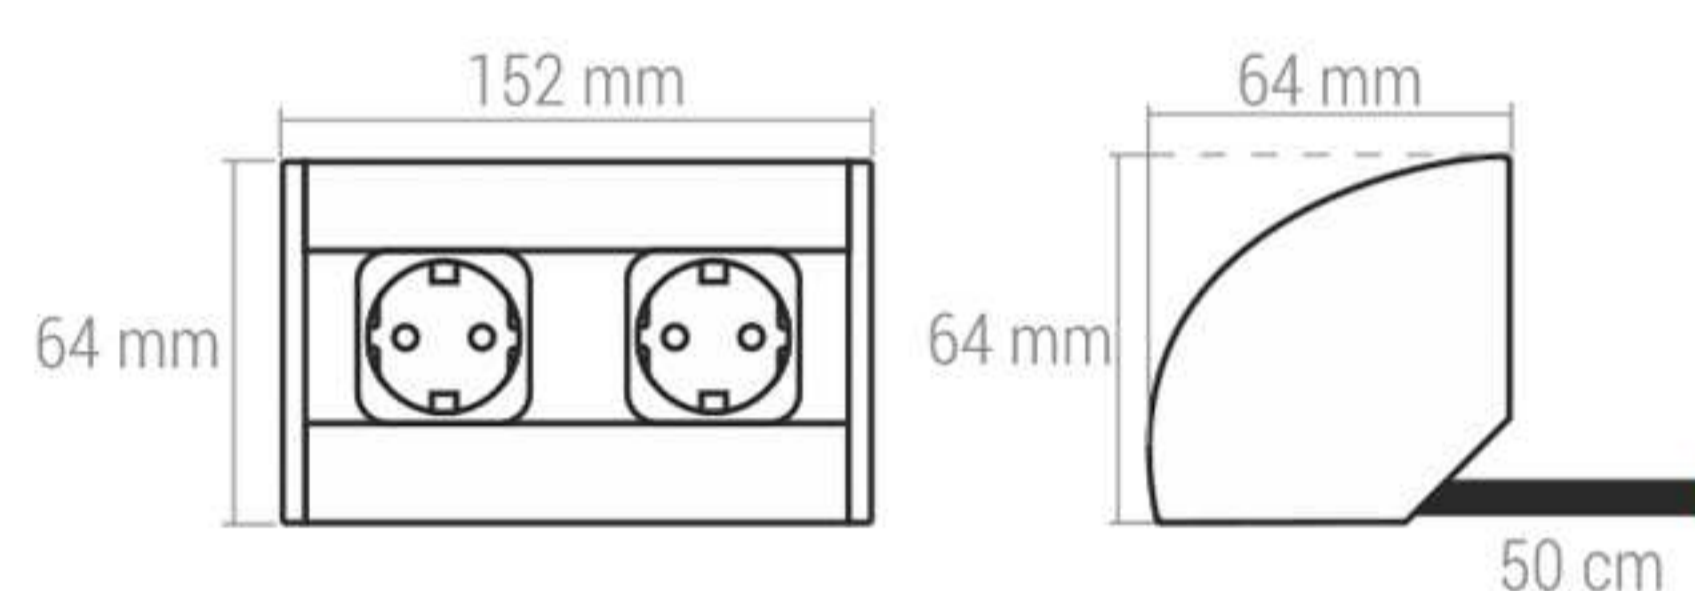

Index: **CORNERBOX-ALU-4DE 40,81€**

CORNER BOX 2G + 1W

Index: CORNER-ALU-2G1W-DE-1 34,37€

2 x SCHUKO 16A
1 x SWITCH

CORNER BOX 2G

Index: CORNER-ALU-2G-DE-1 30,43€

CORNER BOX 1G + 1W

Index: CORNER-ALU-1G1W-DE-1 30,43€