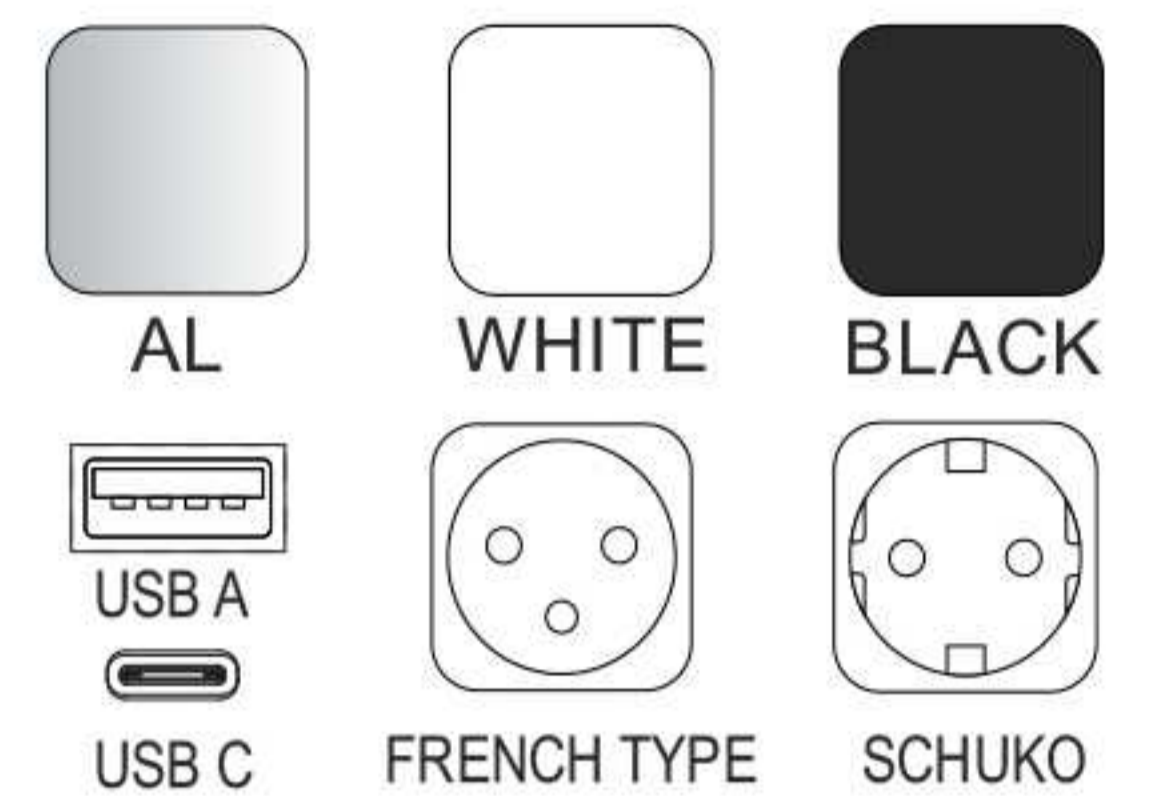

2 x SCHUKO, 2 x USB, AL: **CORNERBOX-ALU-2DE-U 58,00€**

2 x SCHUKO, 2 x USB, WHITE: **CORNERBOX-BI-2DE-UAC-01**

2 x SCHUKO, 2 x USB, BLACK: **CORNERBOX-CZ-2DE-U 58,00€**

2 x 230V AC
2 x USB A

2 x 230V AC
1 x USB A
1 x USB C

CORNER BOX 3

Index: 3 x FRENCH TYPE, AL: **CORNERBOX-ALU-3FR**

3 x SCHUKO, AL: **CORNERBOX-ALU-3DE 39,38€**

3 x SCHUKO, WHITE: **CORNERBOX-BI-3DE 58,00€**

3 x SCHUKO, BLACK: **CORNERBOX-CZ-3DE 58,00€**

CORNER BOX 4