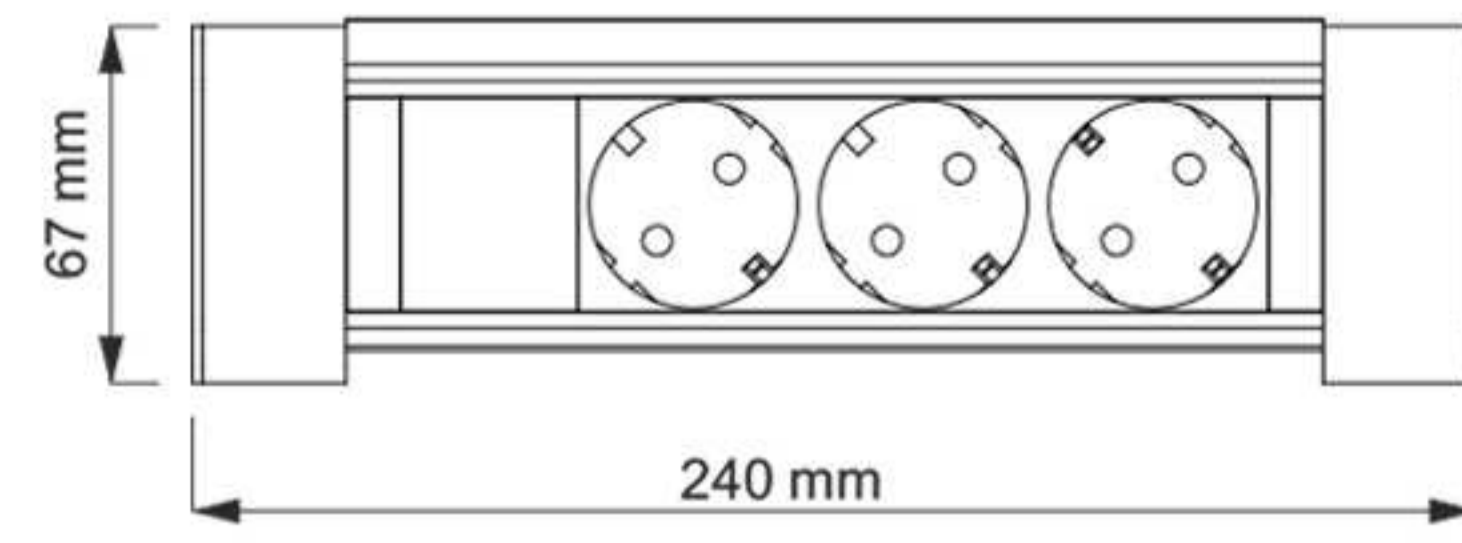

FLAT BOX

Index: FLATBOX-SD-3DE-01 53,34

Index: FLATBOX-SD-3DE-UAC-01 71,24