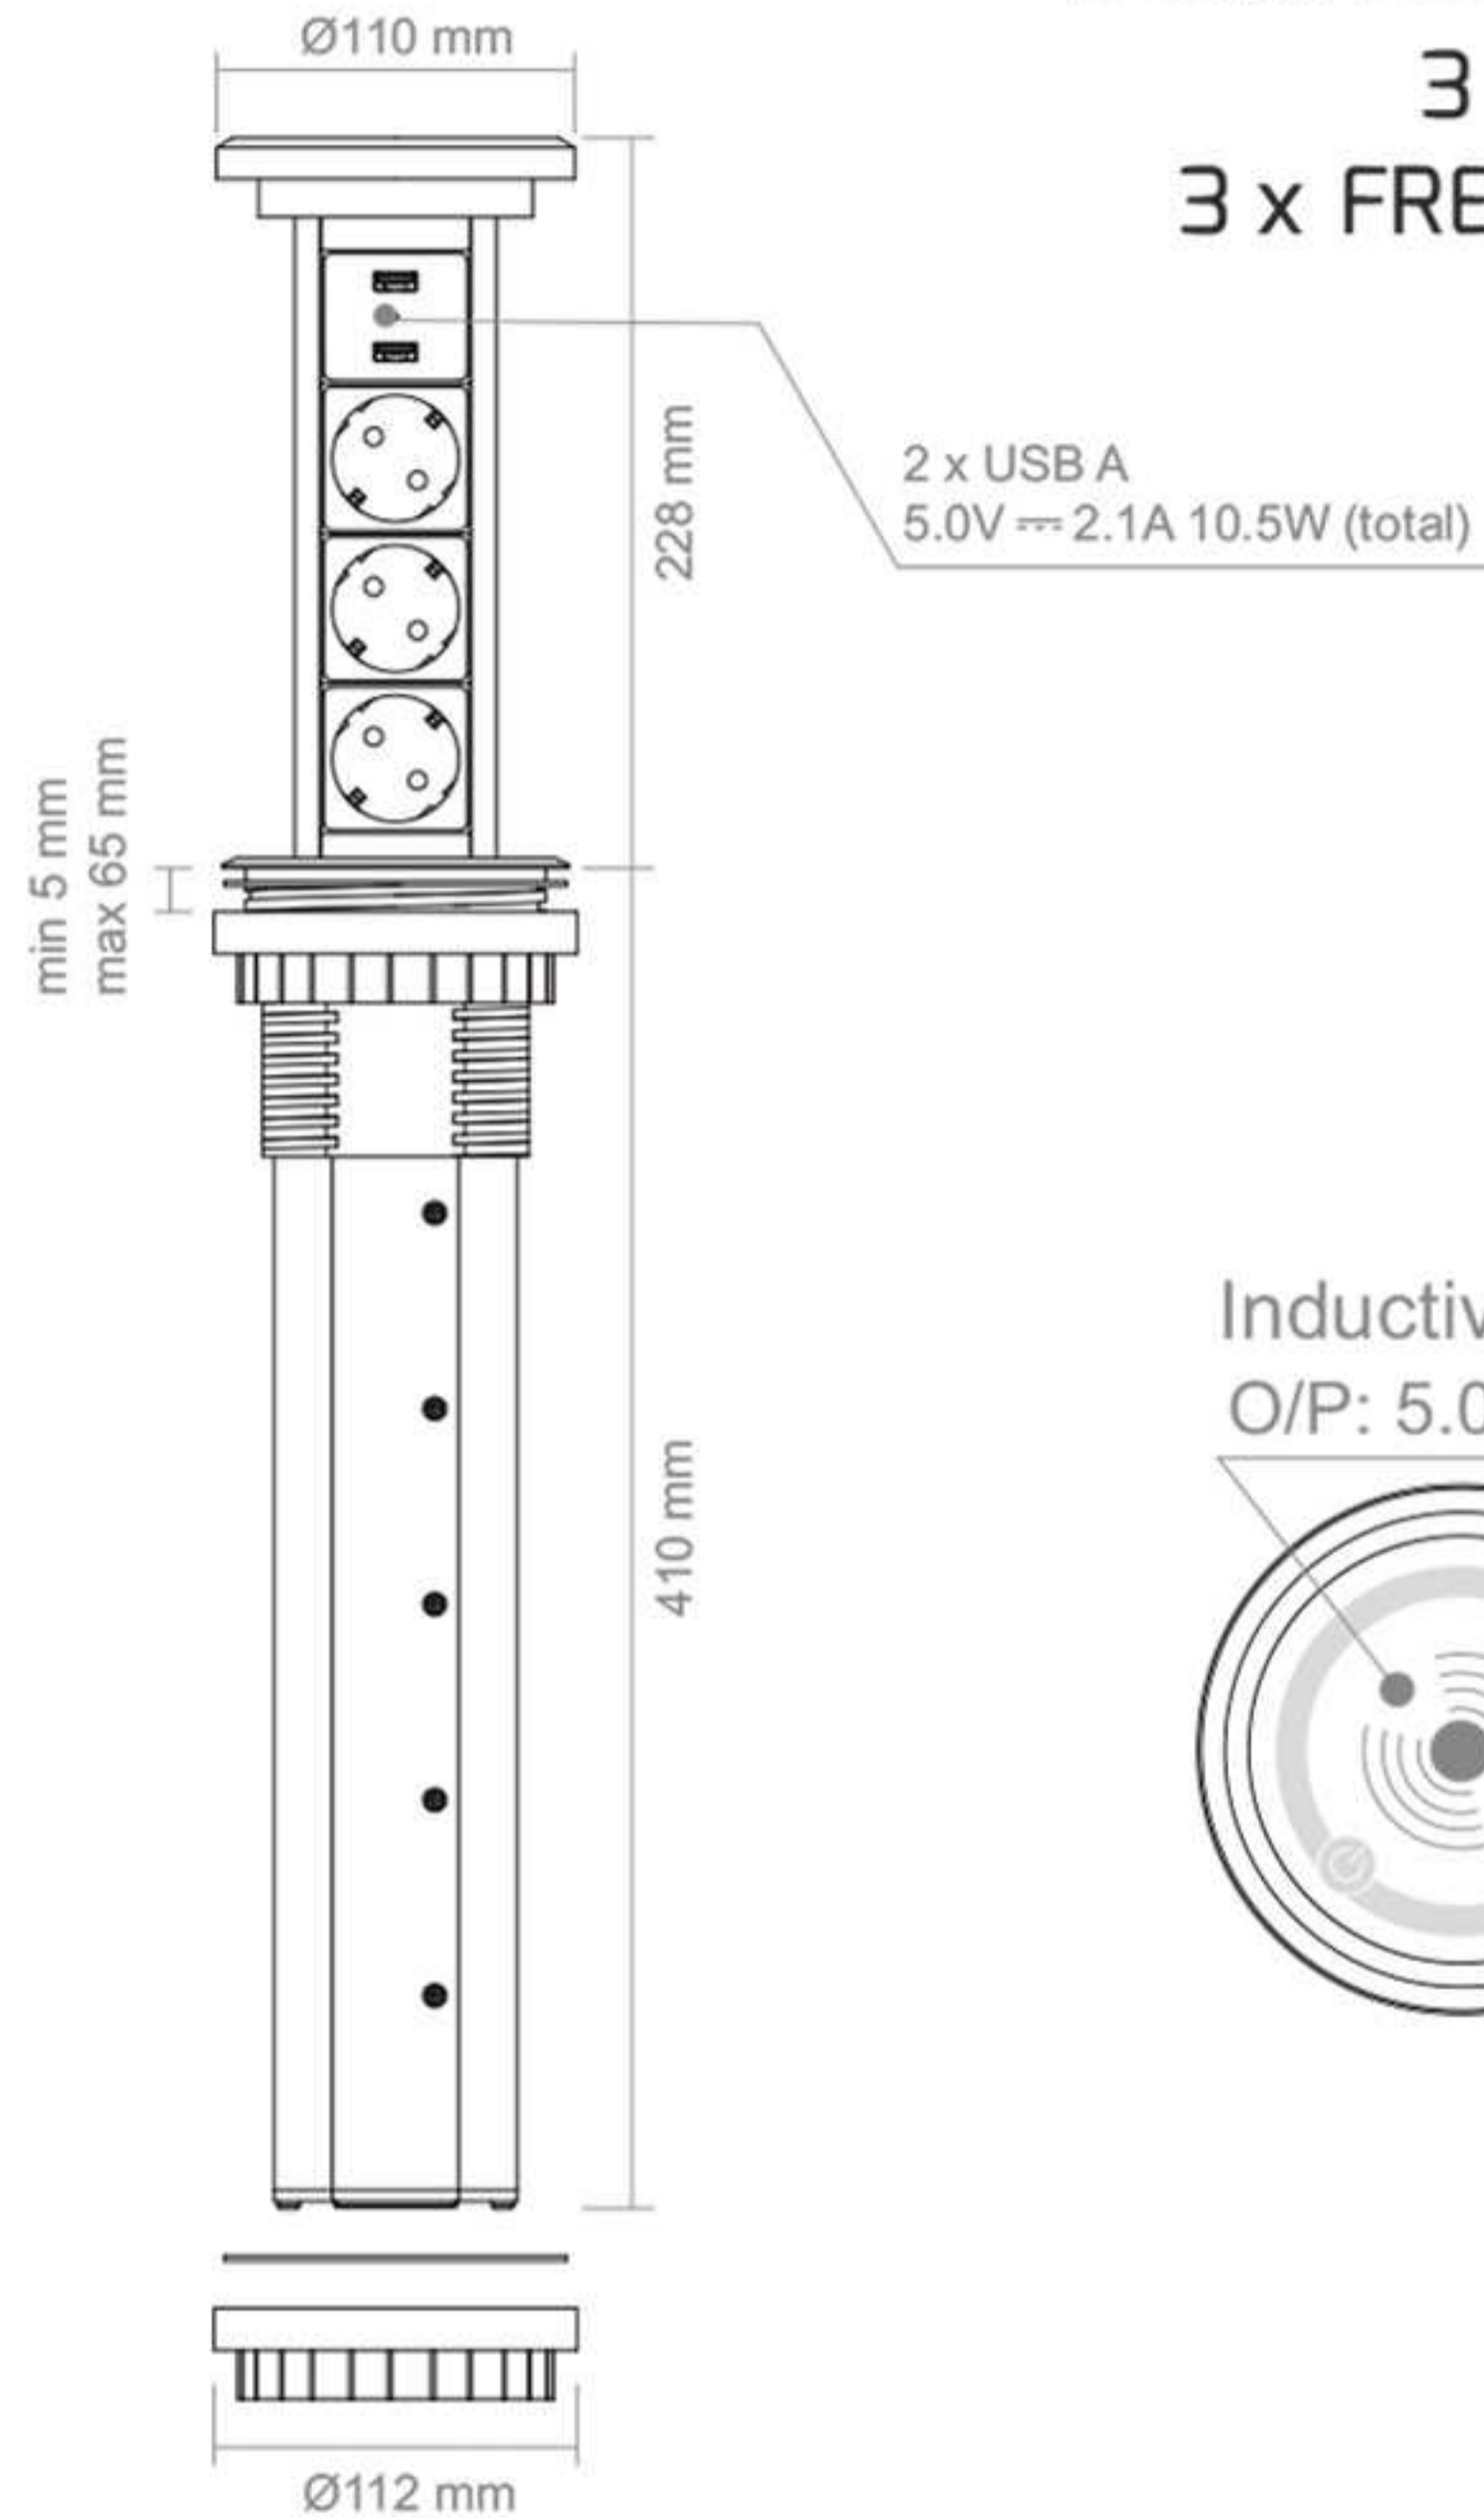

LIFT BOX USB AUTOMATIC

Index: 3 x SCHUKO, 2 x USB A: **LIFTBOX-A-ALU-3DE-U-01292,13 €**
3 x SCHUKO, 2 x USB A: **LIFTBOX-A-CZ-3DE-U-01292,13 €**

LIFT BOX USB AUTOMATIC WITH INDUCTIVE CHARGER

Index: 3 x SCHUKO, 2 x USB A: **LIFTBOX-A-ALU-3DE-U-B-01358,00 €**
3 x SCHUKO, 2 x USB A: **LIFTBOX-A-CZ-3DE-U-B-01358,00 €**
3 x FRENCH TYPE, 2 x USB A: **LIFTBOX-A-CZ-3FR-U-B-01**