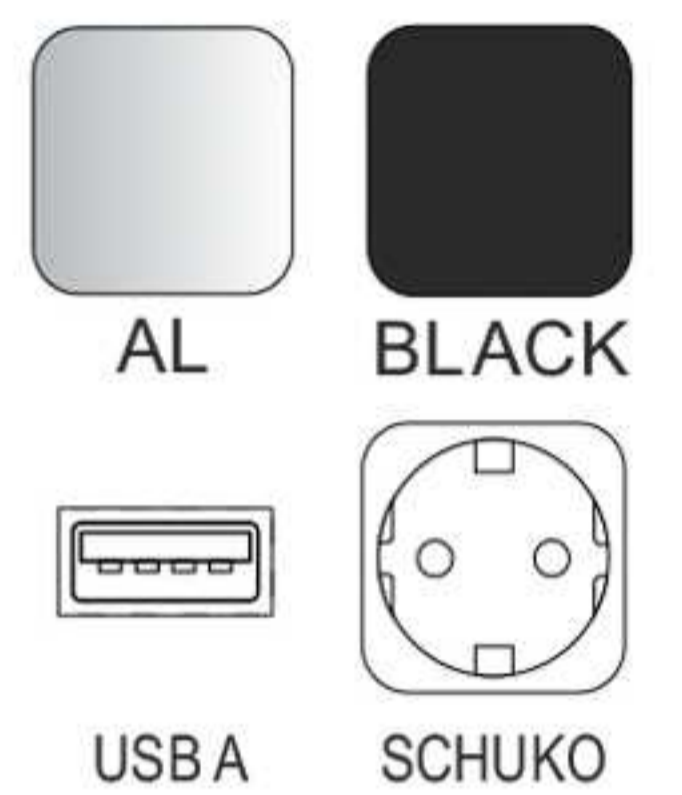

Index: 2 x FRENCH TYPE, 1 x USB A, 1 x USB C, 1,5 m: **INBOX-CZ-FR-1,5-02**
 2 x FRENCH TYPE, 1 x USB A, 1 x USB C, 3 m: **INBOX-CZ-FR-3,0-02**
 2 x SCHUKO, 1 x USB A, 1 x USB C, 1,5 m: **INBOX-CZ-DE-1,5-02 89,50€**
 2 x SCHUKO, 1 x USB A, 1 x USB C, 3 m: **INBOX-CZ-DE-3,0-02 89,50€**

HOP BOX

Index: 3 x SCHUKO, 1 x USB A, 1 x USB C, 2 m: **HOPBOX-SD-3DE-UC-2-01** 139,62 €
 3 x FRENCH TYPE, 2 x USB, 2 m: **HOPBOX-SD-3FR-U-2-01**

LIFT BOX

Index: 3 x FRENCH TYPE: **LIFTBOX-ALU-3FR-01**
 3 x FRENCH TYPE: **LIFTBOX-STD-3FR-01**
 3 x FRENCH TYPE: **LIFTBOX-BI-3FR-01**
 3 x FRENCH TYPE: **LIFTBOX-CZ-3FR-01**
 3 x SCHUKO: **LIFTBOX-ALU-3DE-01** 36,16 €
 3 x SCHUKO: **LIFTBOX-STD-3DE-01** 39,38 €
 3 x SCHUKO: **LIFTBOX-BI-3DE-01**
 3 x SCHUKO: **LIFTBOX-CZ-3DE-01** 36,16 €

LIFT BOX USB

Index: 3 x FRENCH TYPE, 2 x USB: **LIFTBOX-ALU-3FR-U-01**
 3 x FRENCH TYPE, 2 x USB: **LIFTBOX-STD-3FR-U-01**
 3 x FRENCH TYPE, 2 x USB: **LIFTBOX-BI-3FR-U-01**
 3 x FRENCH TYPE, 2 x USB: **LIFTBOX-CZ-3FR-UAC-01**
 3 x SCHUKO, 2 x USB: **LIFTBOX-ALU-3DE-U-01** 61,93 €
 3 x SCHUKO, 2 x USB: **LIFTBOX-STD-3DE-U-01** 65,51 €
 3 x SCHUKO, 2 x USB: **LIFTBOX-BI-3DE-U-01** 65,51 €
 3 x SCHUKO, 2 x USB: **LIFTBOX-CZ-3DE-UAC-01** 61,93 €

LIFT BOX USB AUTOMATIC

Index: 3 x SCHUKO, 2 x USB A: **LIFTBOX-A-ALU-3DE-U-01292,13 €**
 3 x SCHUKO, 2 x USB A: **LIFTBOX-A-CZ-3DE-U-01292,13 €**

LIFT BOX USB AUTOMATIC WITH INDUCTIVE CHARGER

Index: 3 x SCHUKO, 2 x USB A: **LIFTBOX-A-ALU-3DE-U-B-01358,00 €**
 3 x SCHUKO, 2 x USB A: **LIFTBOX-A-CZ-3DE-U-B-01358,00 €**
 3 x FRENCH TYPE, 2 x USB A: **LIFTBOX-A-CZ-3FR-U-B-01**