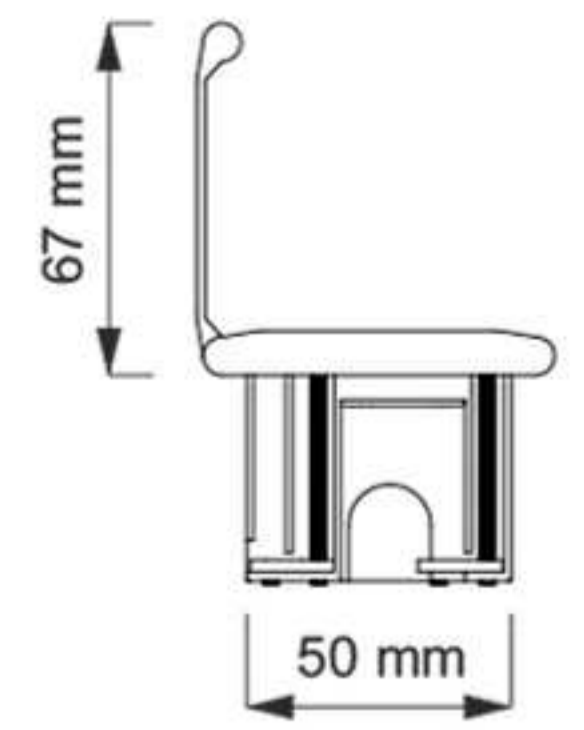

FLAT BOX

Index: FLATBOX-SD-3DE-01 53,34

Index: FLATBOX-SD-3DE-UAC-01 71,24