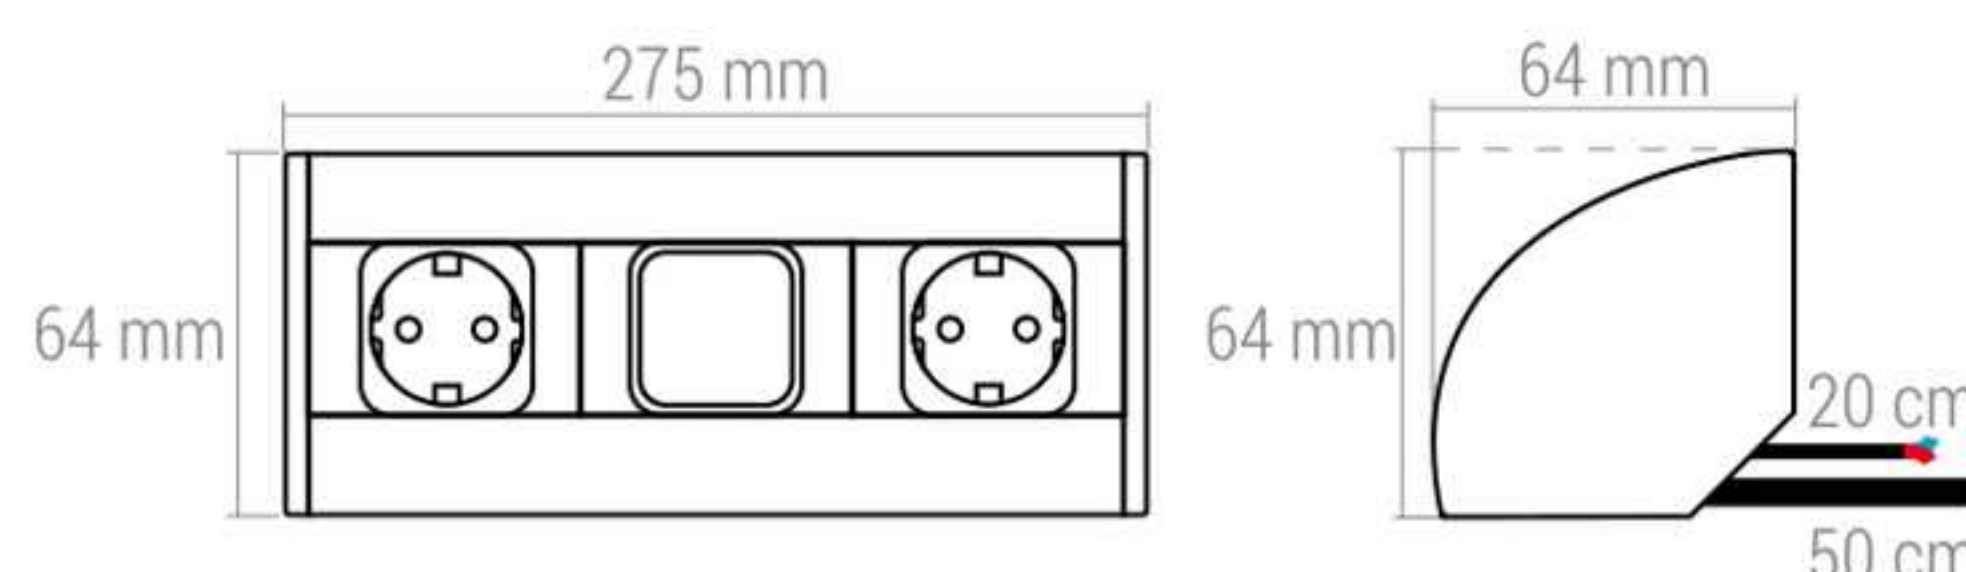

Index: **CORNERBOX-ALU-4DE 40,81€**

CORNER BOX 2G + 1W

Index: CORNER-ALU-2G1W-DE-1 34,37€

2 x SCHUKO 16A
1 x SWITCH

CORNER BOX 2G

Index: CORNER-ALU-2G-DE-1 30,43€

CORNER BOX 1G + 1W

Index: CORNER-ALU-1G1W-DE-1 30,43€