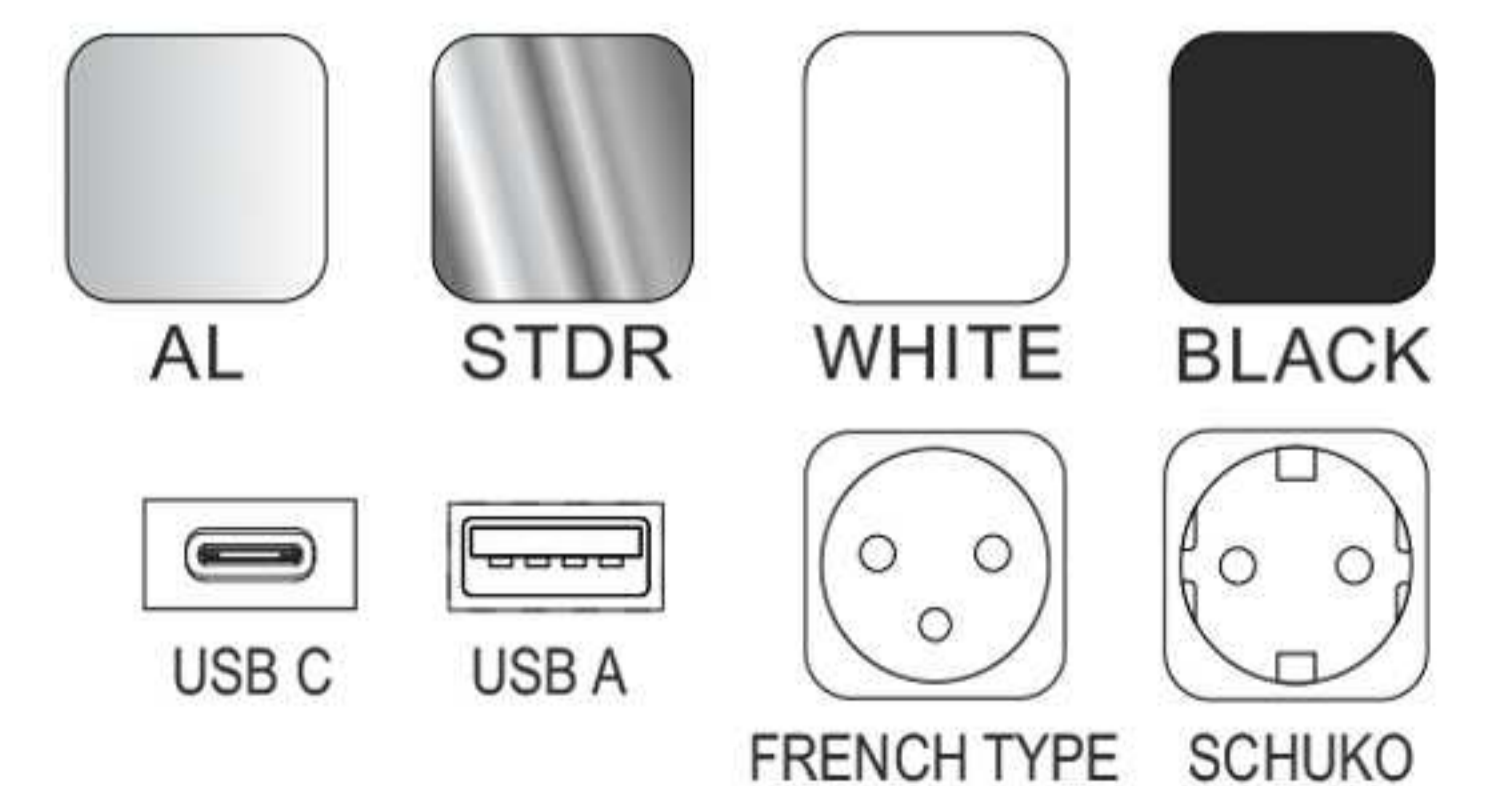

HOP BOX

Index: 3 x SCHUKO, 1 x USB A, 1 x USB C, 2 m: **HOPBOX-SD-3DE-UC-2-01** 139,62 €
3 x FRENCH TYPE, 2 x USB, 2 m: **HOPBOX-SD-3FR-U-2-01**

LIFT BOX

Index: 3 x FRENCH TYPE: **LIFTBOX-ALU-3FR-01**
3 x FRENCH TYPE: **LIFTBOX-STD-3FR-01**
3 x FRENCH TYPE: **LIFTBOX-BI-3FR-01**
3 x FRENCH TYPE: **LIFTBOX-CZ-3FR-01**
3 x SCHUKO: **LIFTBOX-ALU-3DE-01** 36,16 €
3 x SCHUKO: **LIFTBOX-STD-3DE-01** 39,38 €
3 x SCHUKO: **LIFTBOX-BI-3DE-01**
3 x SCHUKO: **LIFTBOX-CZ-3DE-01** 36,16 €

LIFT BOX USB

Index: 3 x FRENCH TYPE, 2 x USB: **LIFTBOX-ALU-3FR-U-01**
3 x FRENCH TYPE, 2 x USB: **LIFTBOX-STD-3FR-U-01**
3 x FRENCH TYPE, 2 x USB: **LIFTBOX-BI-3FR-U-01**
3 x FRENCH TYPE, 2 x USB: **LIFTBOX-CZ-3FR-UAC-01**
3 x SCHUKO, 2 x USB: **LIFTBOX-ALU-3DE-U-01** 61,93 €
3 x SCHUKO, 2 x USB: **LIFTBOX-STD-3DE-U-01** 65,51 €
3 x SCHUKO, 2 x USB: **LIFTBOX-BI-3DE-U-01** 65,51 €
3 x SCHUKO, 2 x USB: **LIFTBOX-CZ-3DE-UAC-01** 61,93 €