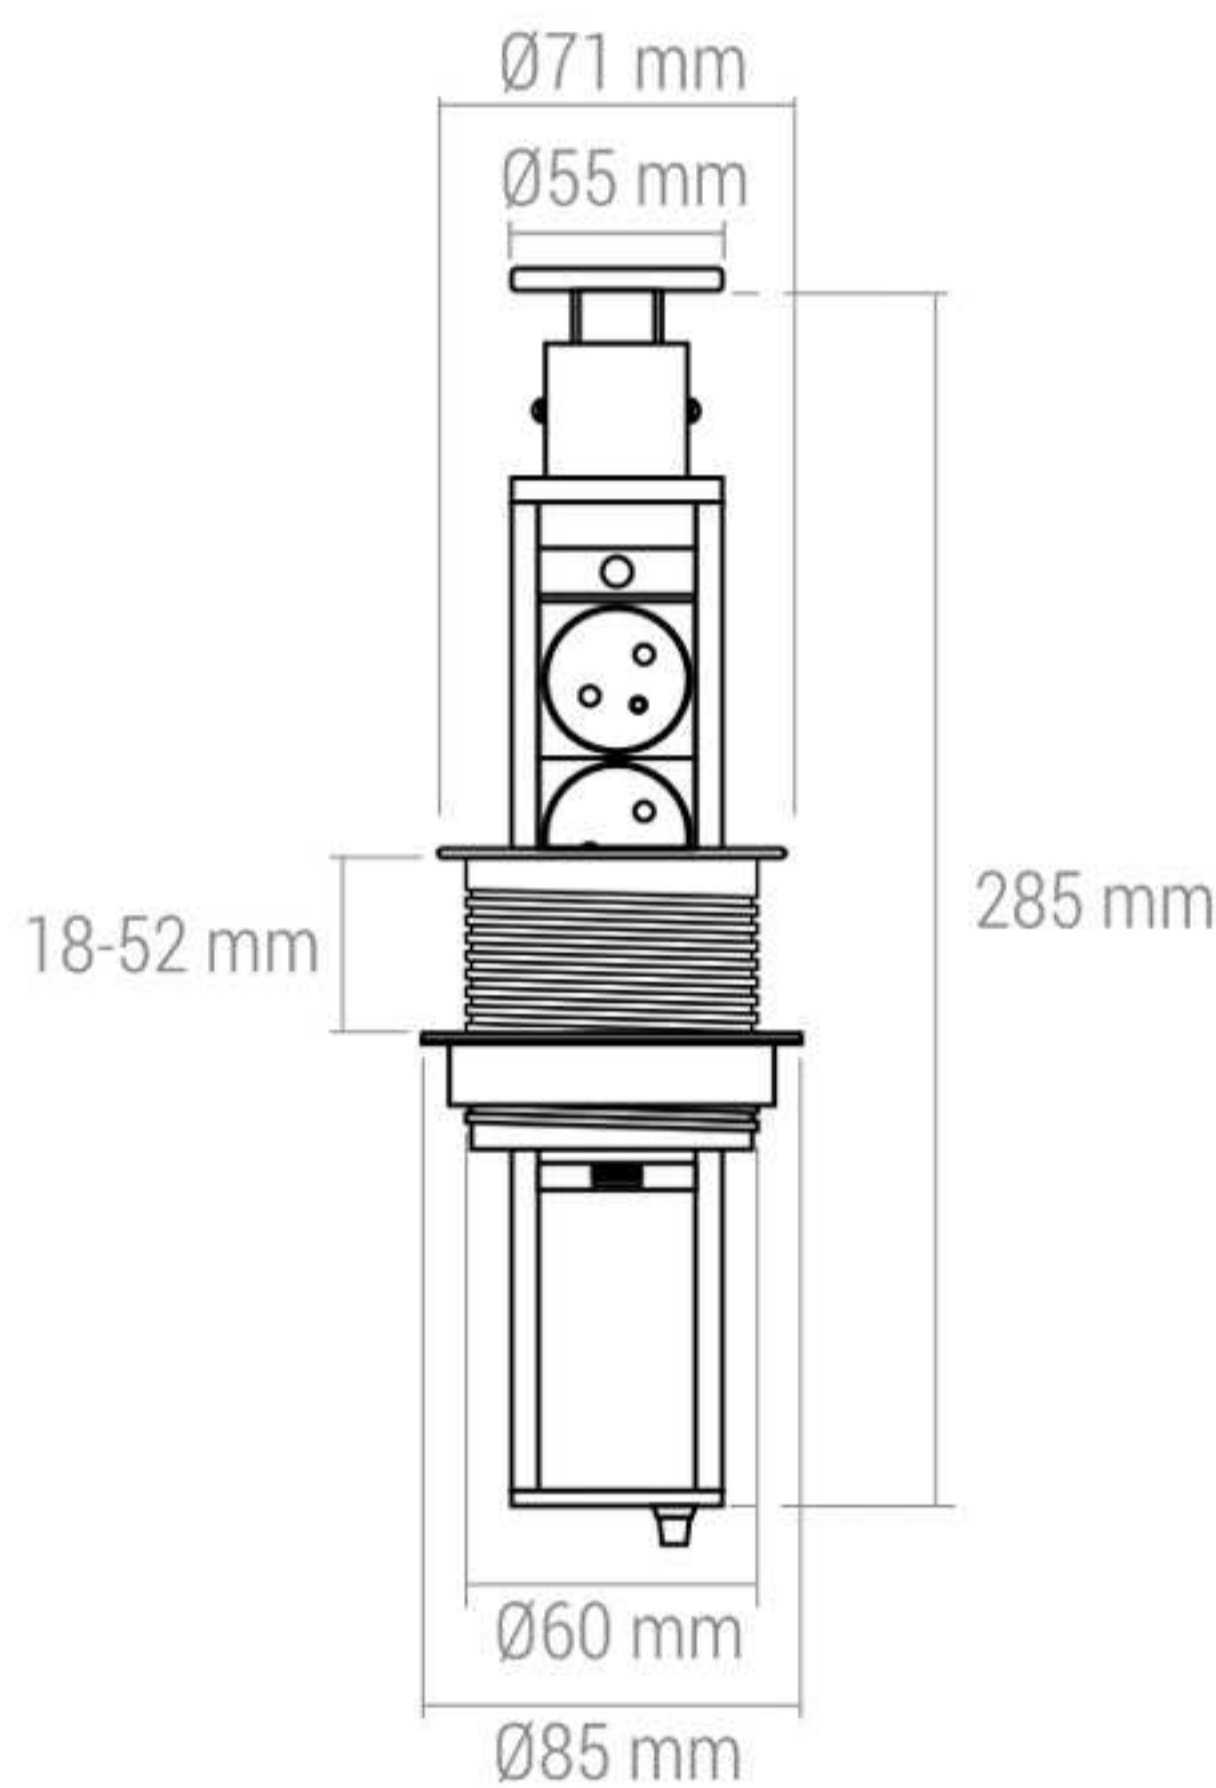

HOP BOX

Index: 3 x SCHUKO, 1 x USB A, 1 x USB C, 2 m: **HOPBOX-SD-3DE-UC-2-01** 139,62 €
3 x FRENCH TYPE, 2 x USB, 2 m: **HOPBOX-SD-3FR-U-2-01**

LIFT BOX

Index: 3 x FRENCH TYPE: **LIFTBOX-ALU-3FR-01**
3 x FRENCH TYPE: **LIFTBOX-STD-3FR-01**
3 x FRENCH TYPE: **LIFTBOX-BI-3FR-01**
3 x FRENCH TYPE: **LIFTBOX-CZ-3FR-01**
3 x SCHUKO: **LIFTBOX-ALU-3DE-01** 36,16 €
3 x SCHUKO: **LIFTBOX-STD-3DE-01** 39,38 €
3 x SCHUKO: **LIFTBOX-BI-3DE-01**
3 x SCHUKO: **LIFTBOX-CZ-3DE-01** 36,16 €

LIFT BOX USB

Index: 3 x FRENCH TYPE, 2 x USB: **LIFTBOX-ALU-3FR-U-01**
3 x FRENCH TYPE, 2 x USB: **LIFTBOX-STD-3FR-U-01**
3 x FRENCH TYPE, 2 x USB: **LIFTBOX-BI-3FR-U-01**
3 x FRENCH TYPE, 2 x USB: **LIFTBOX-CZ-3FR-UAC-01**
3 x SCHUKO, 2 x USB: **LIFTBOX-ALU-3DE-U-01** 61,93 €
3 x SCHUKO, 2 x USB: **LIFTBOX-STD-3DE-U-01** 65,51 €
3 x SCHUKO, 2 x USB: **LIFTBOX-BI-3DE-U-01** 65,51 €
3 x SCHUKO, 2 x USB: **LIFTBOX-CZ-3DE-UAC-01** 61,93 €