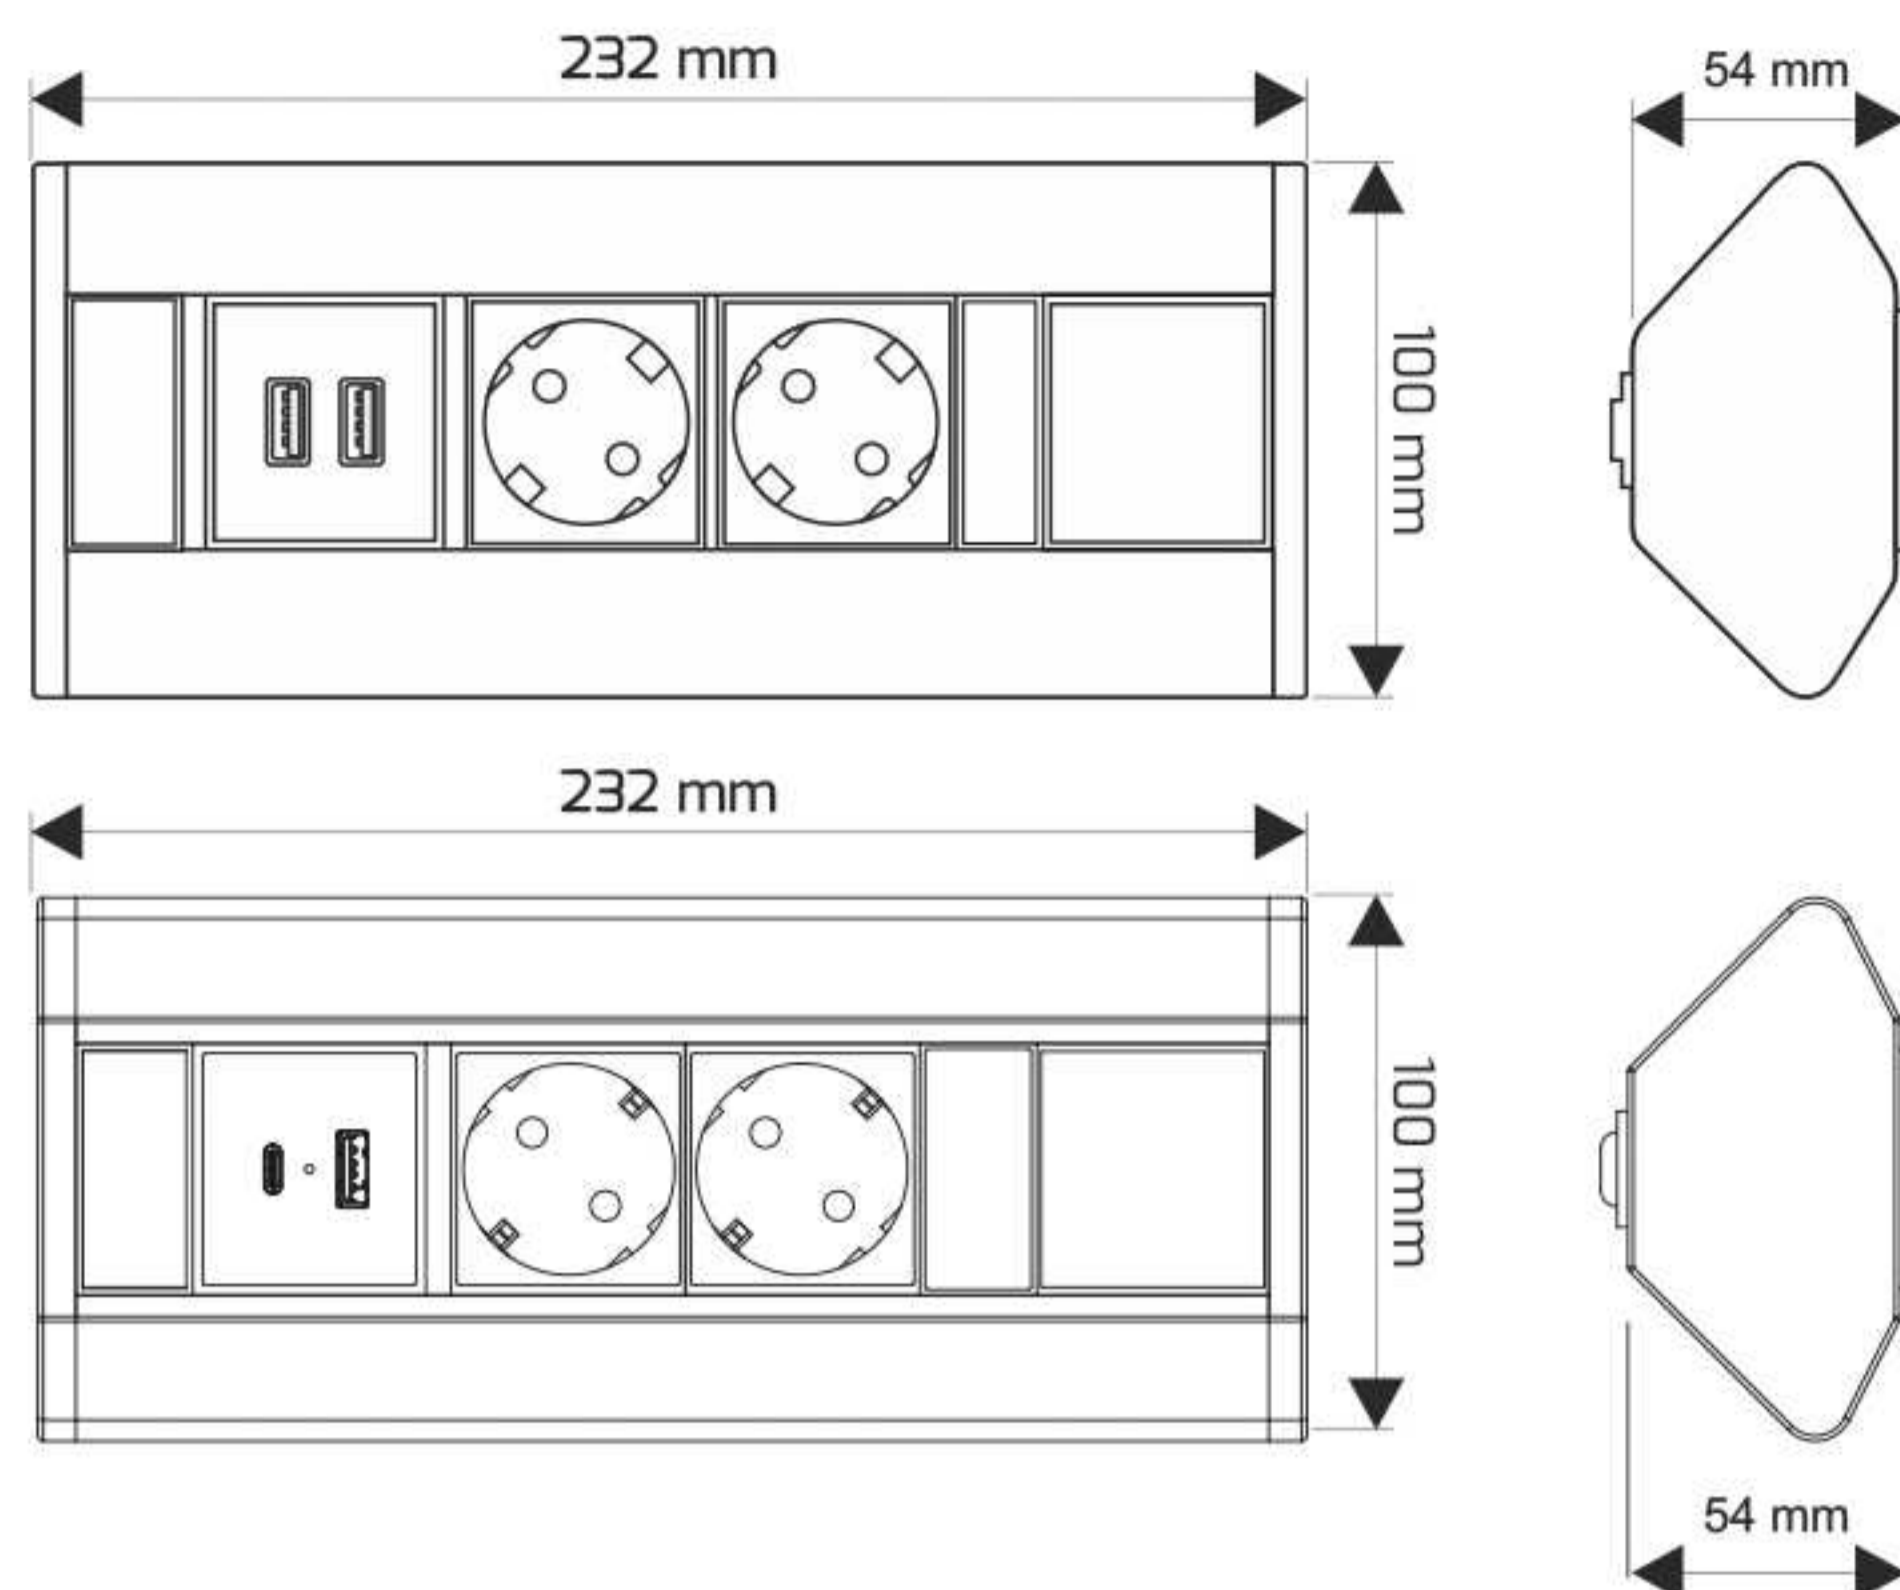

Índeks : 2 x FRENCH TYPE, 2 x USB, AL: **CORNERBOX-ALU-2FR-U**

2 x SCHUKO, 2 x USB, AL: **CORNERBOX-ALU-2DE-U 58,00€**

2 x SCHUKO, 2 x USB, WHITE: **CORNERBOX-BI-2DE-UAC-01**

2 x SCHUKO, 2 x USB, BLACK: **CORNERBOX-CZ-2DE-U 58,00€**