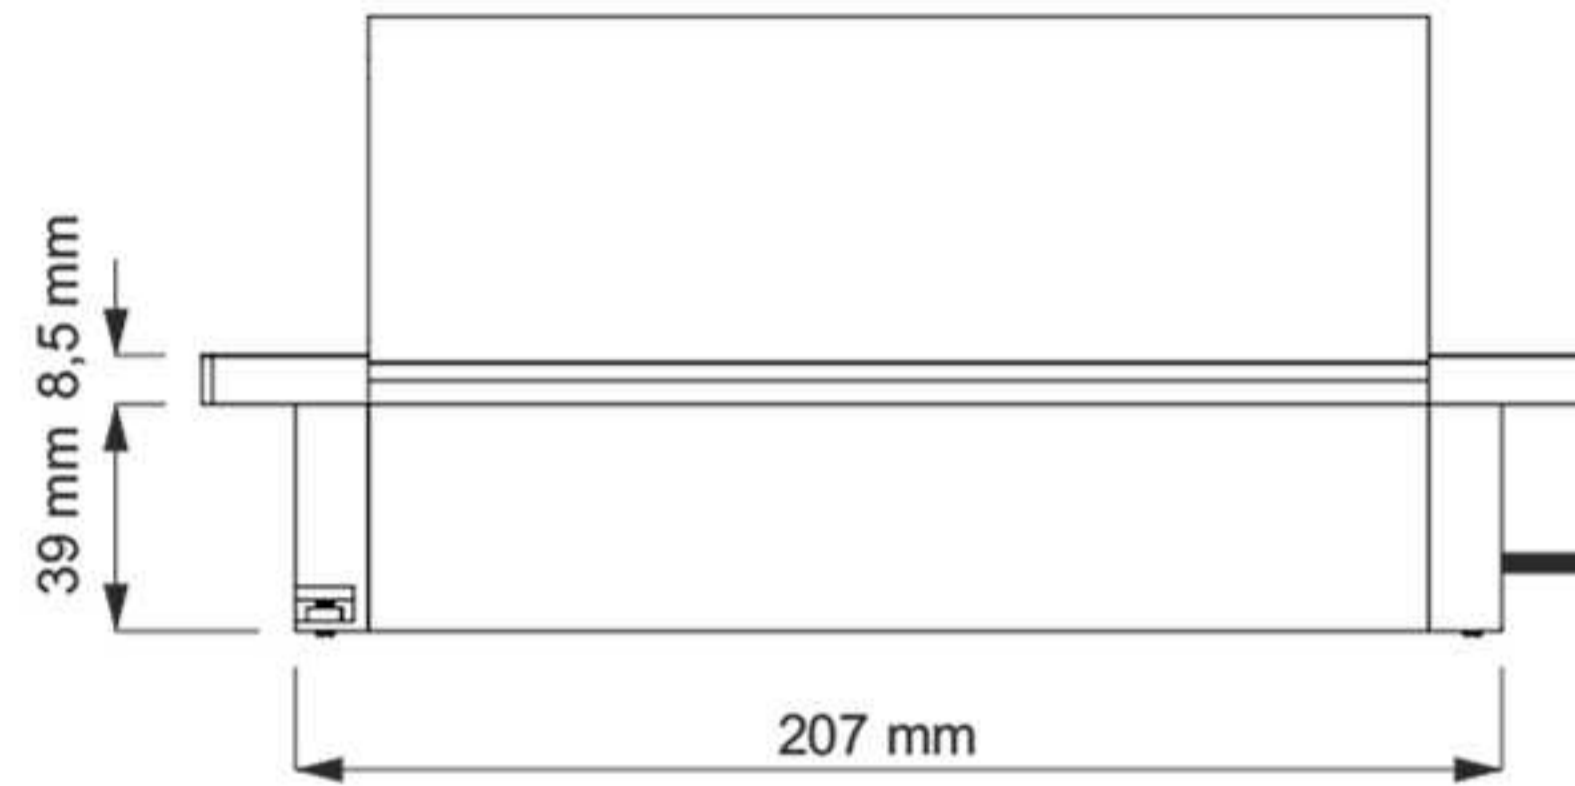

FLAT BOX

Index: FLATBOX-SD-3DE-01 53,34

Index: FLATBOX-SD-3DE-UAC-01 71,24