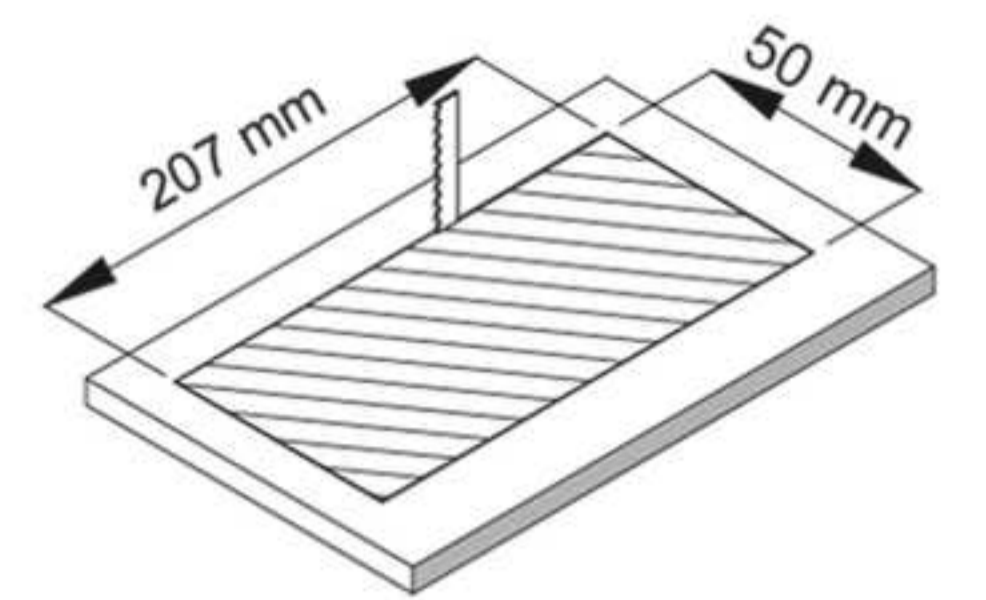

FLAT BOX

Index: FLATBOX-SD-3DE-01 53,34

Index: FLATBOX-SD-3DE-UAC-01 71,24