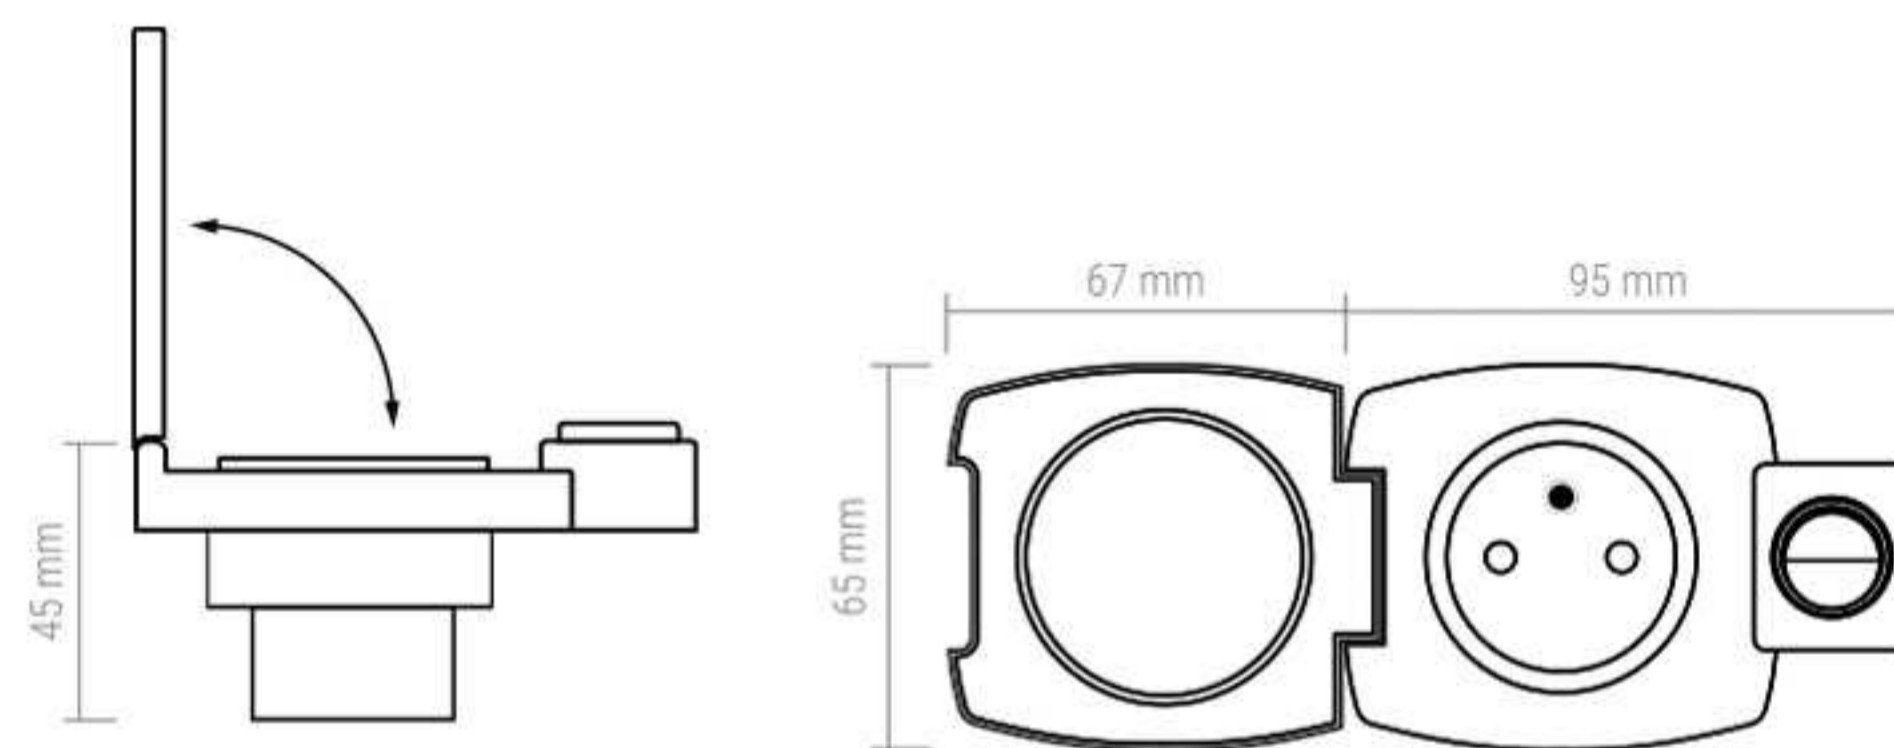

KOMBI BOX WITH 1,5 M/ 3 M POWER CABLE AND PLUG WITH ELECTRICAL GROUNDING

Index: 3 x FRENCH TYPE, 1,5 m: **KOMB-ALU-DE-1,5-M02**

KOMB-BI-DE-1,5-M02

KOMB-CZ-DE-1,5-M02

3 x FRENCH TYPE, 3 m: **KOMB-ALU-FR-3,0-M02**

KOMB-BI-FR-3,0-M02

KOMB-CZ-FR-3,0-M02

3 x SCHUKO, 1,5 m: **KOMB-ALU-DE-1,5-M01W 72,67€**

KOMB-BI-DE-1,5-M01W 72,67€

KOMB-CZ-DE-1,5-M01W 72,67€

3 x SCHUKO, 3 m: **KOMB-ALU-DE-M01W 76,61€**

KOMB-BI-DE-M01W 76,61€

KOMB-CZ-DE-M01W 76,61€