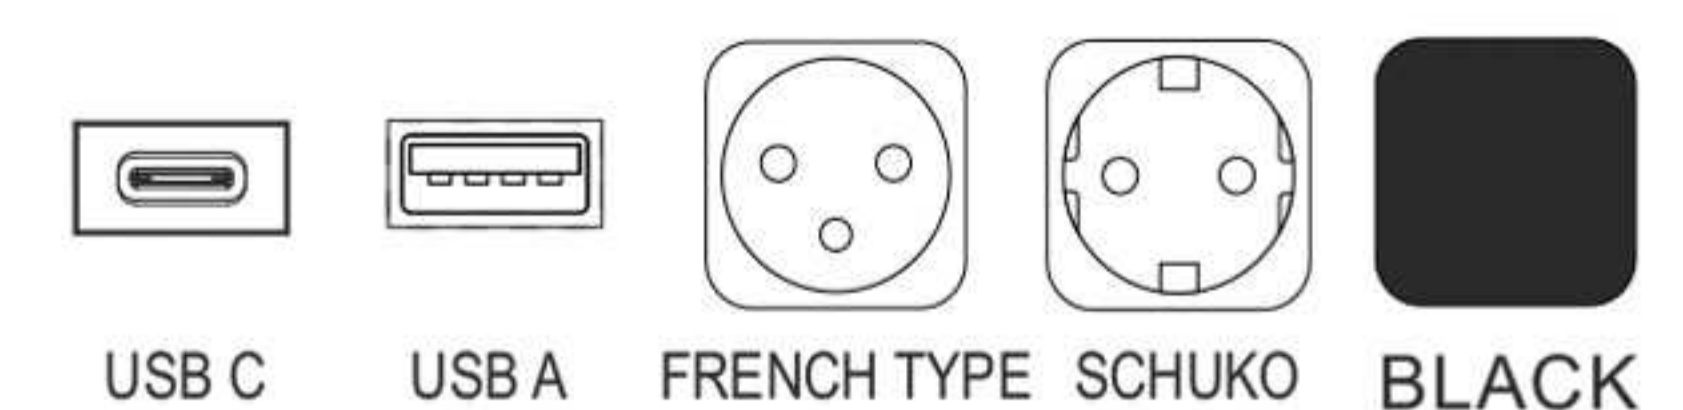

KOMBI BOX USB WITH 1,5 M / 3 M POWER CABLE AND PLUG WITH ELECTRICAL GROUNDING

Index: 2 x FRENCH TYPE, 2 x USB, 1,5 m: **KOMB-ALU-2FR-UAC-1,5-01**
KOMB-BI-2FR-UAC-1,5-01
KOMB-CZ-2FR-USB-1,5-M1W
2 x FRENCH TYPE, 2 x USB, 3 m: **KOMB-ALU-2FR-USB-3,0-M02**
KOMB-BI-2FR-UAC-3,0-01
KOMB-CZ-2FR-UAC-3,0-01

2 x SCHUKO, 2 x USB, 1,5 m: **KOMB-ALU-2DE-USB-1,5-M1W 80,55€**
KOMB-BI-2DE-USB-1,5-M1W 80,55€
KOMB-CZ-2DE-USB-1,5-M1W 80,55€
2 x SCHUKO, 2 x USB, 3 m: **KOMB-ALU-2DE-USB-M1W 84,49€**
KOMB-BI-2DE-USB-M1W 84,49€
KOMB-CZ-2DE-USB-M1W 84,49€

INBOX

Index: 2 x FRENCH TYPE, 2 x USB, 1,5 m: **INBOX-SR-FR-1,5-01**
2 x FRENCH TYPE, 2 x USB, 3 m: **INBOX-SR-FR-3,0-01**
2 x SCHUKO, 2 x USB, 1,5 m: **INBOX-SR-DE-1,5-01 79,83€**
2 x SCHUKO, 2 x USB, 3 m: **INBOX-SR-DE-3,0-01 83,77€**

Index: 2 x FRENCH TYPE, 1 x USB A, 1 x USB C, 1,5 m: **INBOX-CZ-FR-1,5-02**
2 x FRENCH TYPE, 1 x USB A, 1 x USB C, 3 m: **INBOX-CZ-FR-3,0-02**
2 x SCHUKO, 1 x USB A, 1 x USB C, 1,5 m: **INBOX-CZ-DE-1,5-02 89,50€**
2 x SCHUKO, 1 x USB A, 1 x USB C, 3 m: **INBOX-CZ-DE-3,0-02 89,50€**