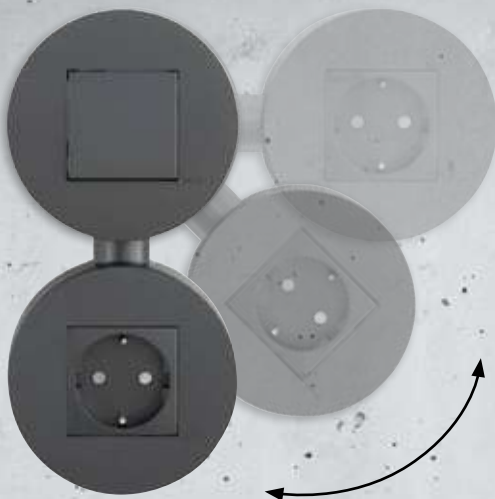

EFAPEL[®]

NOVO

CAIXA SALIENTE

Siza

INDIVIDUAL

DUPLA VERTICAL OU HORIZONTAL

+

+

ACABAMENTOS

BR
Branco

BM
Branco Mate

PM
Preto Mate

AL
Alumina

NOVOS PRODUTOS —

Caixa Saliente para Série Siza
Ref. 43996 ABR, ABM, APM, AAL

Bucim Interligação à Caixa Saliente para Série Siza
Ref. 43999 ABR, ABM, APM, AAL