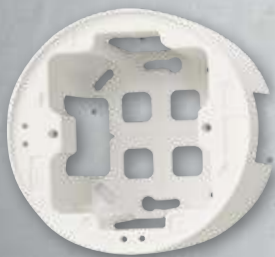

EFAPEL[®]

NOVO

CAIXA SALIENTE

Siza

INDIVIDUAL

DUPLA VERTICAL OU HORIZONTAL

+

+

ACABAMENTOS

BR
Branco

BM
Branco Mate

PM
Preto Mate

AL
Alumina

NOVOS PRODUTOS —

Caixa Saliente para Série Siza
Ref. 43996 ABR, ABM, APM, AAL

Bucim Interligação à Caixa Saliente para Série Siza
Ref. 43999 ABR, ABM, APM, AAL