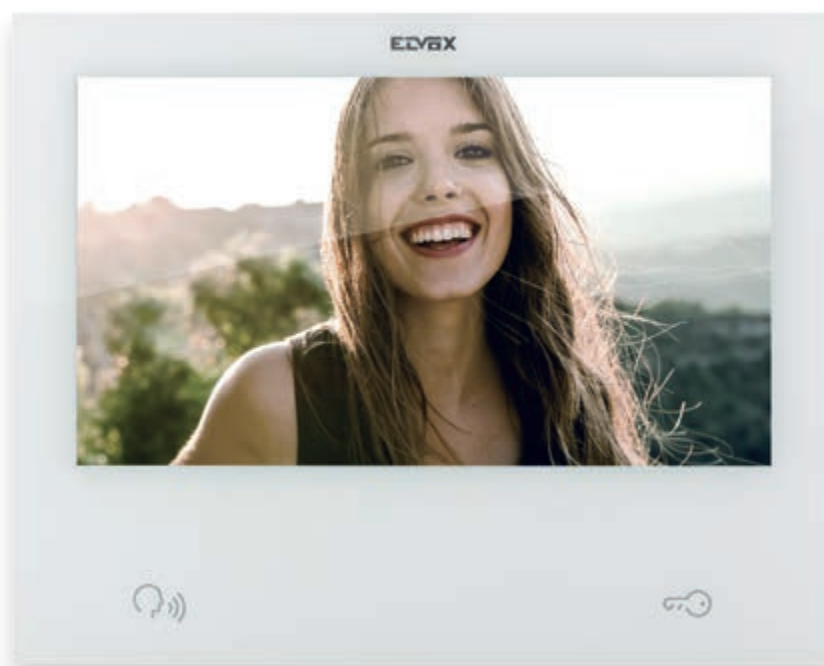

A partir de um smartphone ou tablet está sempre tudo sob controlo.

A app **View Door** é simples e com uma interface gráfica amigável do utilizador, permite **atender, a partir do smartphone ou tablet**, as chamadas de videoporteiro, **comandar o trinco** de casa e **ver as imagens transmitidas a partir do posto externo e das câmaras** eventualmente instaladas e conectadas.

App
View Door

Os kits IP over 2 wires.

monofamiliar

K40980
Kit de videoporteiro IP over 2 wires de parede contendo: 1 monitor de ecrã tátil alta-voz, Wi-Fi integrado para repetição de chamadas em smartphones com app dedicada, display a cores LCD de 7", completo com suporte para montagem na parede, 1 botoneira de áudio-vídeo com proteção para a chuva configurável para 1, 2 ou 4 famílias com leitor RFID com saída de relé configurável NO ou NC para trinco elétrico ou contacto seco, 5 chaves RFID Mifare coloridas (art. 40169), 1 alimentador (art. 40105).

bifamiliar

K40981
Kit de videoporteiro IP over 2 wires de parede contendo: 2 monitor de ecrã tátil alta-voz, Wi-Fi integrado para repetição de chamadas em smartphones com app dedicada, display a cores LCD de 7", completo com suporte para montagem na parede, 1 botoneira de áudio-vídeo com proteção para a chuva configurável para 1, 2 ou 4 famílias com leitor RFID com saída de relé configurável NO ou NC para trinco elétrico ou contacto seco, 5 chaves RFID Mifare coloridas (art. 40169), 1 alimentador (art. 40105)..

Monitor com Wi-Fi integrado.

Ecrã tátil
de 7"

Monitor com Wi-Fi integrado

Graças ao Wi-Fi integrado, o posto interno comunica com smartphones e tablets. E as chamadas de videoporteiro podem ser geridas a partir de qualquer lugar.