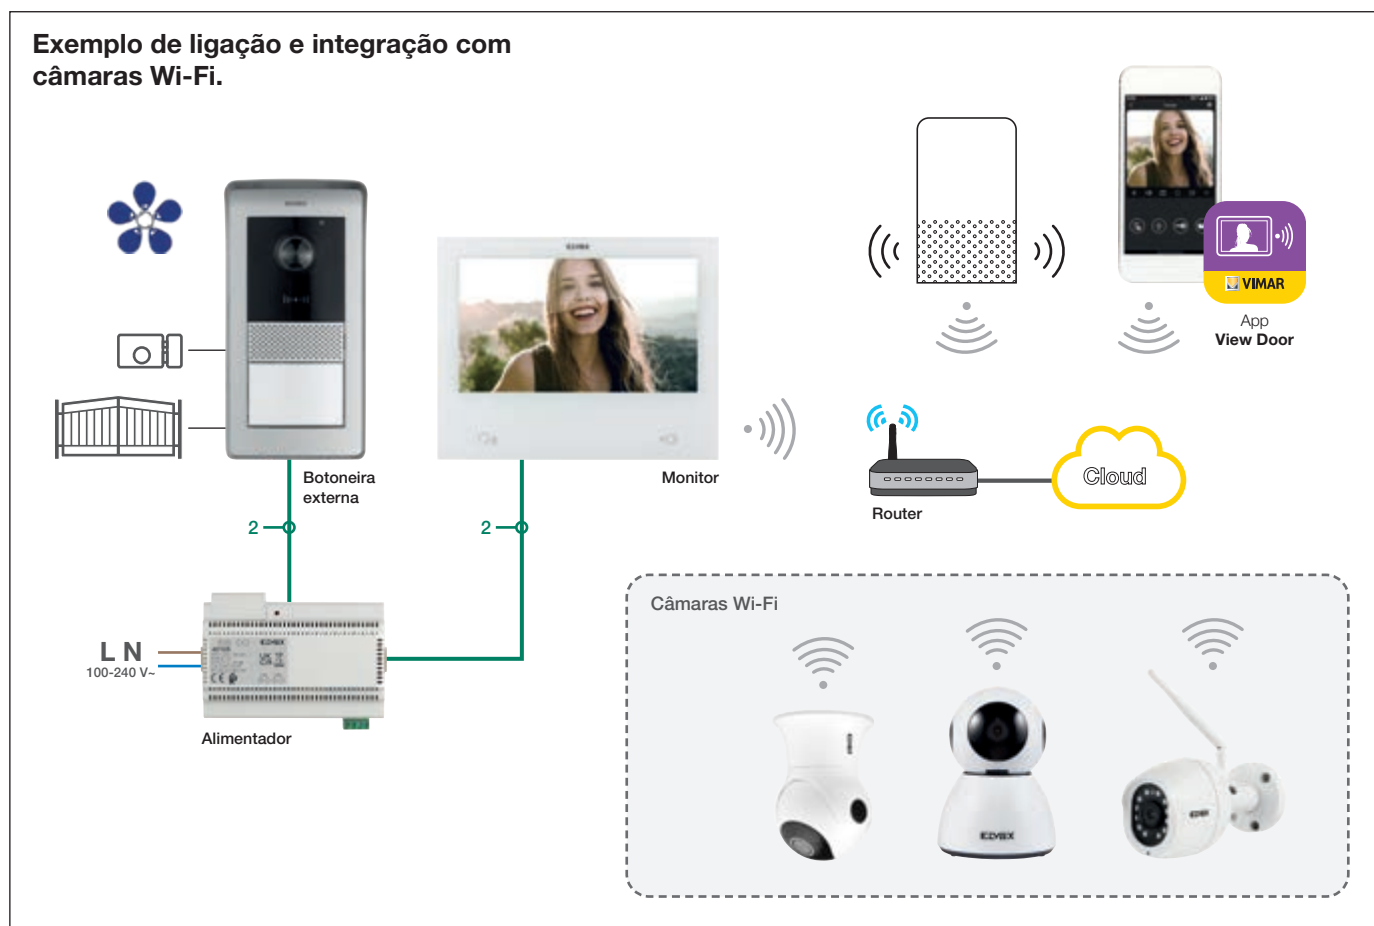

Pode adicionar câmaras Wi-Fi.

A cada kit de videoporteiro IP over 2 wires é possível ligar até **3 câmaras Wi-Fi** por unidade habitacional.

46237.040A
Câmara Bullet Wi-Fi, resolução Full-HD (2 Megapixel, 1920x1080), lente de focagem fixa de 4 mm com visão de 90°, funções de detetor de movimento e envio de notificações. Suporta cartão SD até 128GB (não incluído), compatível com assistentes de voz.

46239.040A
Câmara PT Wi-Fi motorizada, resolução Full-HD (2 Megapixel, 1920x1080), lente de focagem fixa de 4 mm com visão de 96°, funções de detetor de movimento e envio de notificações. Suporta cartão SD até 128GB (não incluído), compatível com assistentes de voz.

46241.036A
Câmara PT Wi-Fi motorizada, instalação de montagem saliente (IP65), resolução Full-HD (2 Megapixel, 1920x1080), lente de focagem fixa de 3,6 mm com visão 100°, funções de detetor de movimento, áudio e envio de notificações, Cartão SD de 32 GB incluído.