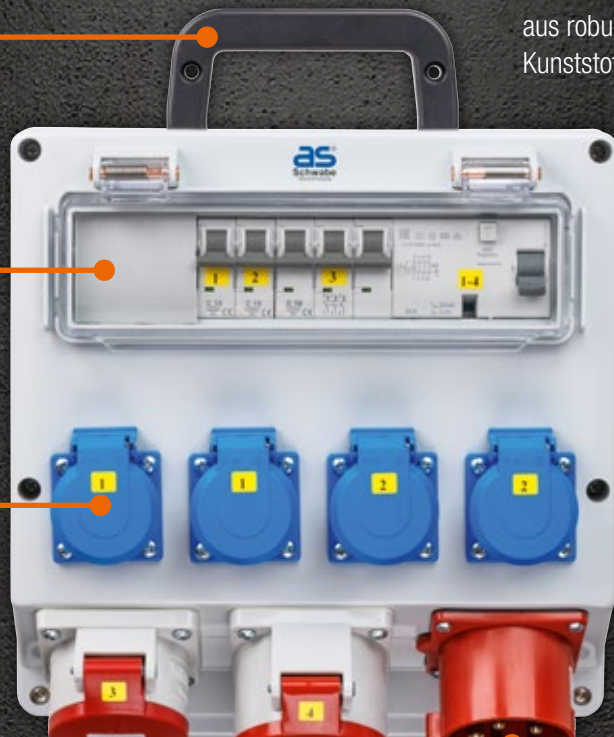

# FIXO Wandverteiler

mit Anbaustecker für den Stromanschluss

**Gehäuse**  
aus robustem  
Kunststoff

**Stabiler Griff**  
Schnelles Aufhängen  
bei zeitlich begrenzten Einsätzen

**Sicherungen**  
Fehlerstrom- und  
Leitungsschutzschalter

**Schutzkontaktsteckdosen**  
je zwei verteilt auf eine Phase  
230 V / 16 A

**CEE Steckdose**  
400 V / 16 A / 5-polig

**CEE Steckdose**  
400 V / 32 A / 5-polig

**2 USB-Ports**  
5 V / 2,1 A

**Anbaustecker**  
zur Inbetriebnahme mit  
Standard-Verlängerungsleitung  
mit CEE Kupplung