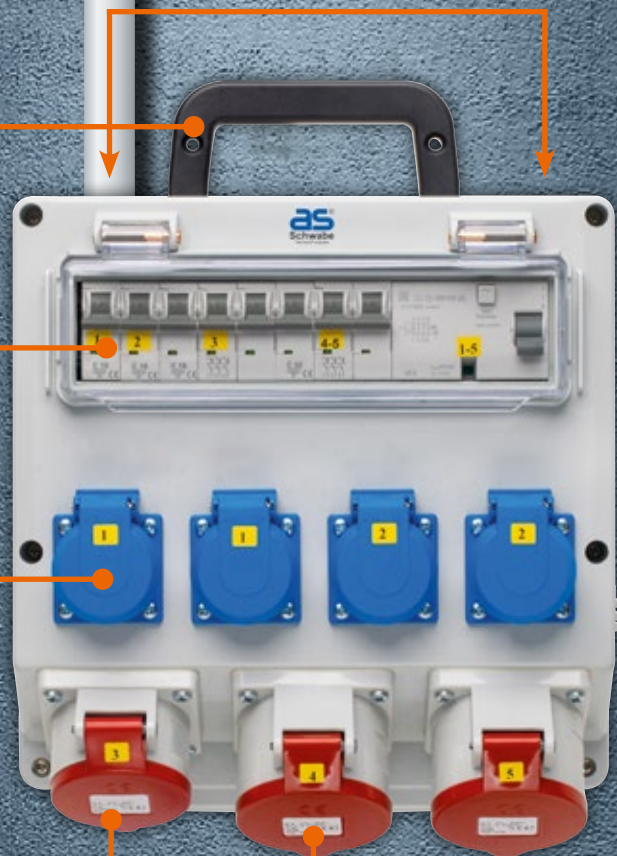

FIXO Wandverteiler

vorbereitet für Festanschluss
von Leitungen bis zu 5x16

Hauptleitungsabzweigklemme

Um eine langfristige und zuverlässige Elektroinstallation zu gewährleisten, wurde eine hochwertige, solide Klemme eingebaut.

Stabiler Griff

Schnelles Aufhängen bei zeitlich begrenzten Einsätzen

Sicherungen

Fehlerstrom- und Leitungsschutzschalter

Schutzkontaktsteckdosen

je zwei verteilt auf eine Phase
230 V / 16 A

CEE Steckdose

400 V / 16 A / 5-polig

CEE Steckdose

400 V / 32 A / 5-polig

2 USB-Ports

5 V / 2,1 A

Direktanschluss

Zwei Öffnungen an der Gehäuseoberseite für den Anschluss von 5x1,5 bis 5x16 NYM-j Leitungen (je nach Modell), inklusive zweier Stufennippel zur Abdichtung der angeschlossenen Leitung.

Gehäuse
aus robustem
Kunststoff

Rückansicht
mit Markierungen
für Bohrlöcher
zur Wandbefestigung