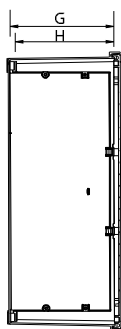

# CAIXAS BRES

06BRES325 Caixa porta opaca 06BRES325

06BRES64 Caixa porta opaca 06BRES64

#### APLICAÇÕES:

Caixa com aplicações em todo o tipo de indústria e instalações, privadas ou públicas, de telecomunicações, electricidade, água, gás, semáforos, etc..

Todas as medidas em mm