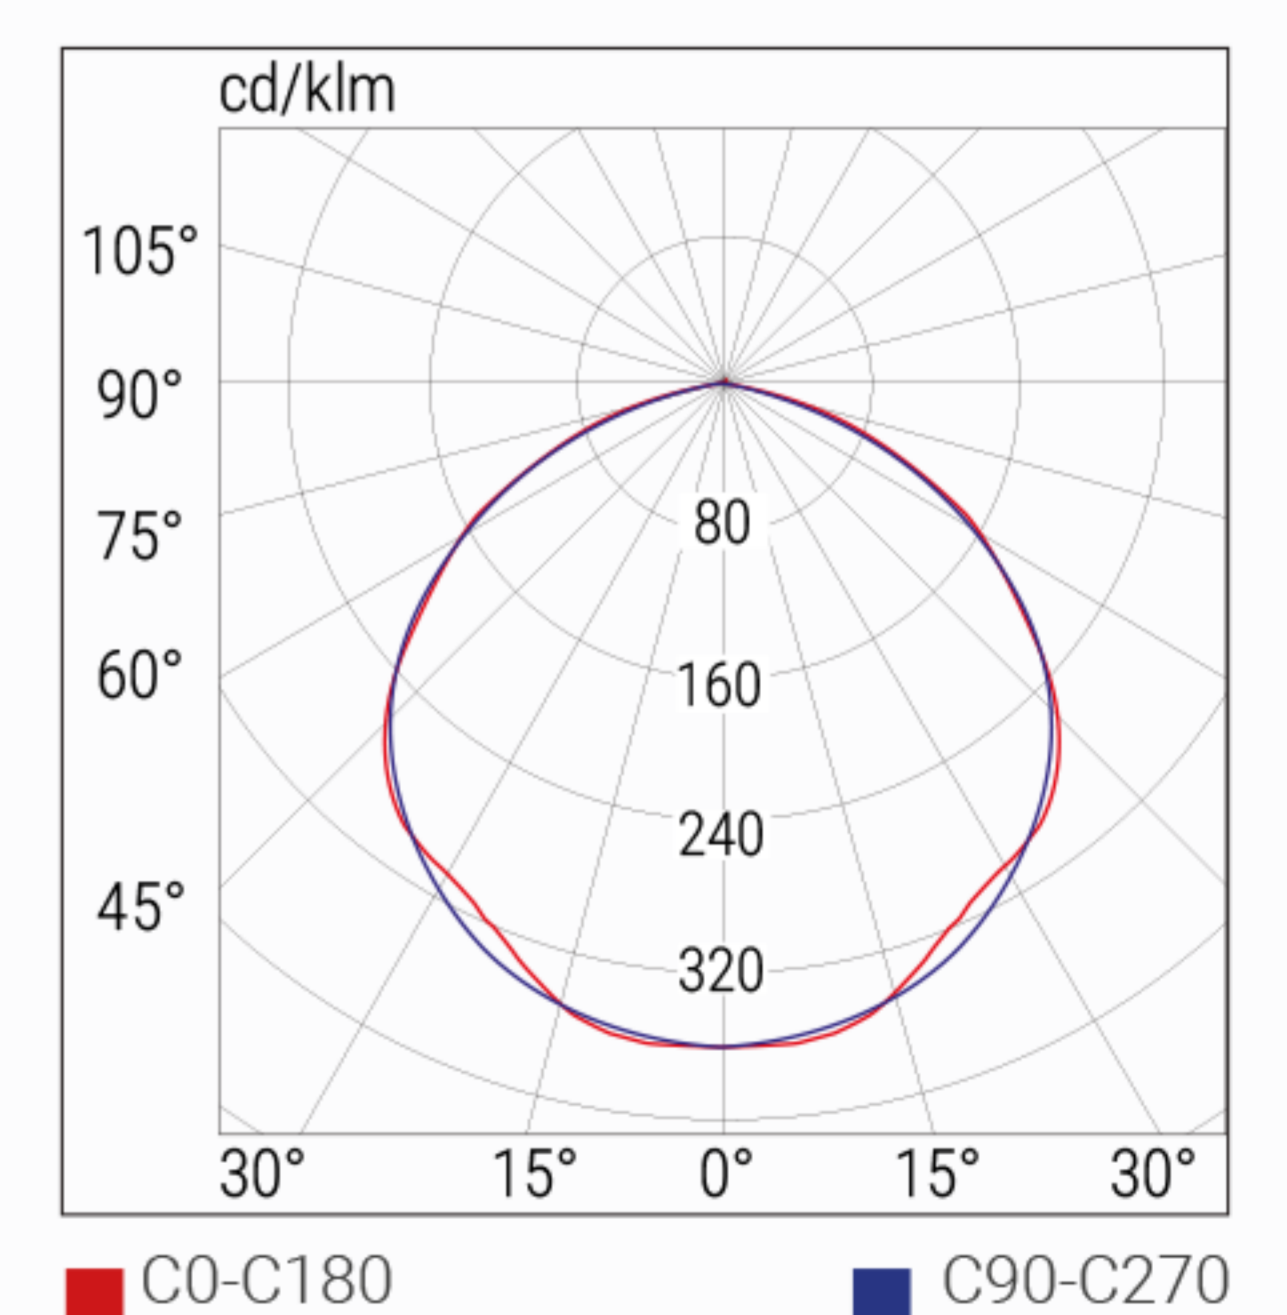

Pratica Modula Easy

emergência

IP65

IK07

850°

+40°C
0°C

RM

Sistema Modula integrado com caixa de derivação para realizar a programação, instalação e manutenção sem abrir a luminária.

Tempo de recarga 12h

Corpo Policarbonato, branco RAL 9003

Difusor Policarbonato transparente

PRATICA MODULA EASY

Dimensões mm				Distância de visibilidade (DV)
L	B	H	H1	
265	119	39	50	25 m

	Ref.:	W eq.	Descrição	Versão	Autonomia h	Fluxo SE lm	Fluxo SA lm	Potência de entrada		IP
								DC	AC	
TR	18500	11	PM EASY EU 100 1/3h IP42 TRSA	SE/SA	1/3	100/40	250	2W	-	IP42
	18501	11	PM EASY EU 100 1/3h IP65 TRSA	SE/SA	1/3	100/40	250	2W	-	IP65
	18510	24	PM EASY EU 200 1/3h IP42 TRSA	SE/SA	1/3	200/80	250	2W	-	IP42
	18511	24	PM EASY EU 200 1/3h IP65 TRSA	SE/SA	1/3	200/80	250	2W	-	IP65