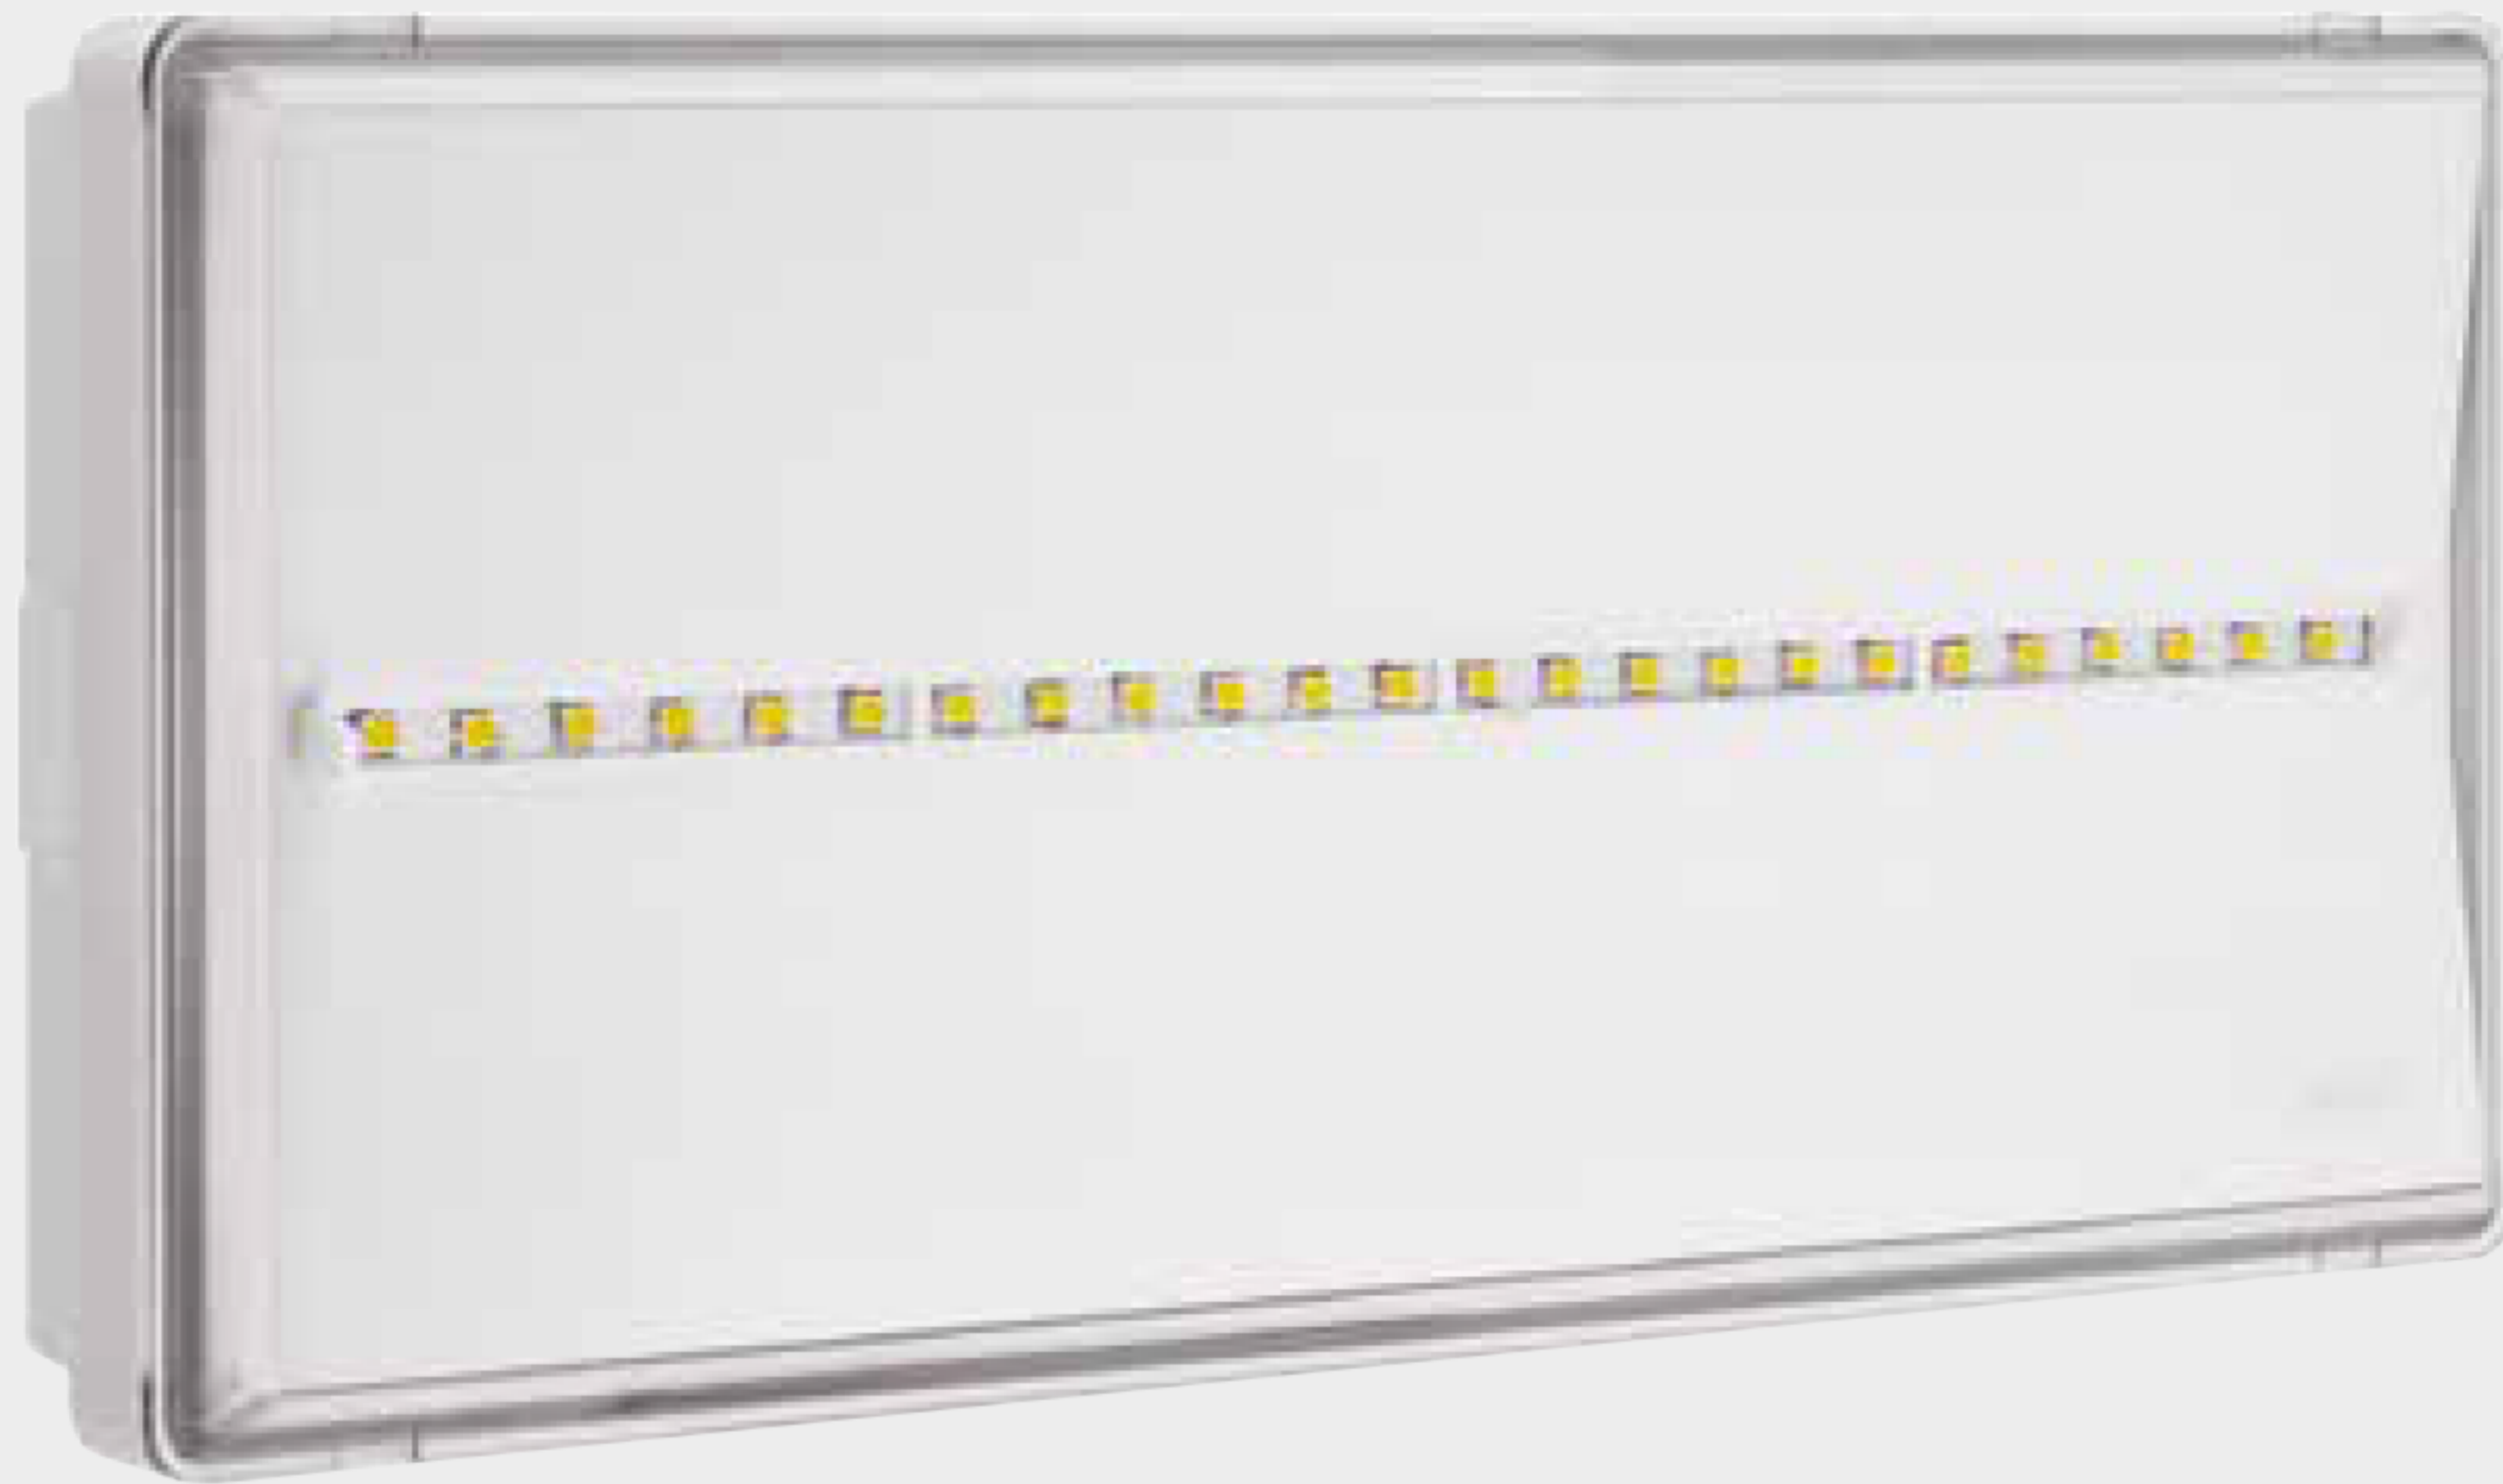

Pratica Modula Easy

emergência

IP65

IK07

850°

+40°C
0°C

RM

Sistema Modula integrado com caixa de derivação para realizar a programação, instalação e manutenção sem abrir a luminária.

Acessórios e programação em diferentes passos.

Aplicações

Industrial, terciário, civil, hospitais, hotéis, escolas, escritórios

Características

Fonte de alimentação 230Vac \pm 10%, 50÷60Hz

Instalação Parede, teto, encastrável, teto falso, bandeira, inclinação de 45°, calha trifásica, suspensão

Tempo de recarga 12h

Corpo Policarbonato, branco RAL 9003

Difusor Policarbonato transparente

PRATICA MODULA EASY

Dimensões mm				Distância de visibilidade (DV)
L	B	H	H1	
265	119	39	50	25 m

	Ref.:	W eq.	Descrição	Versão	Autonomia h	Fluxo SE lm	Fluxo SA lm	Potência de entrada		IP
								DC	AC	
TR	18500	11	PM EASY EU 100 1/3h IP42 TRSA	SE/SA	1/3	100/40	250	2W	-	IP42
	18501	11	PM EASY EU 100 1/3h IP65 TRSA	SE/SA	1/3	100/40	250	2W	-	IP65
	18510	24	PM EASY EU 200 1/3h IP42 TRSA	SE/SA	1/3	200/80	250	2W	-	IP42
	18511	24	PM EASY EU 200 1/3h IP65 TRSA	SE/SA	1/3	200/80	250	2W	-	IP65

ACCESSÓRIOS - incluídos

ACCESSÓRIOS - a encomendar em separado

Pratica Modula Easy

Caixa de derivação Easy box integrada, compatível com todas as luminárias da série Modula

TEMPO DE INSTALAÇÃO REDUZIDO ATÉ MAIS DE 50%