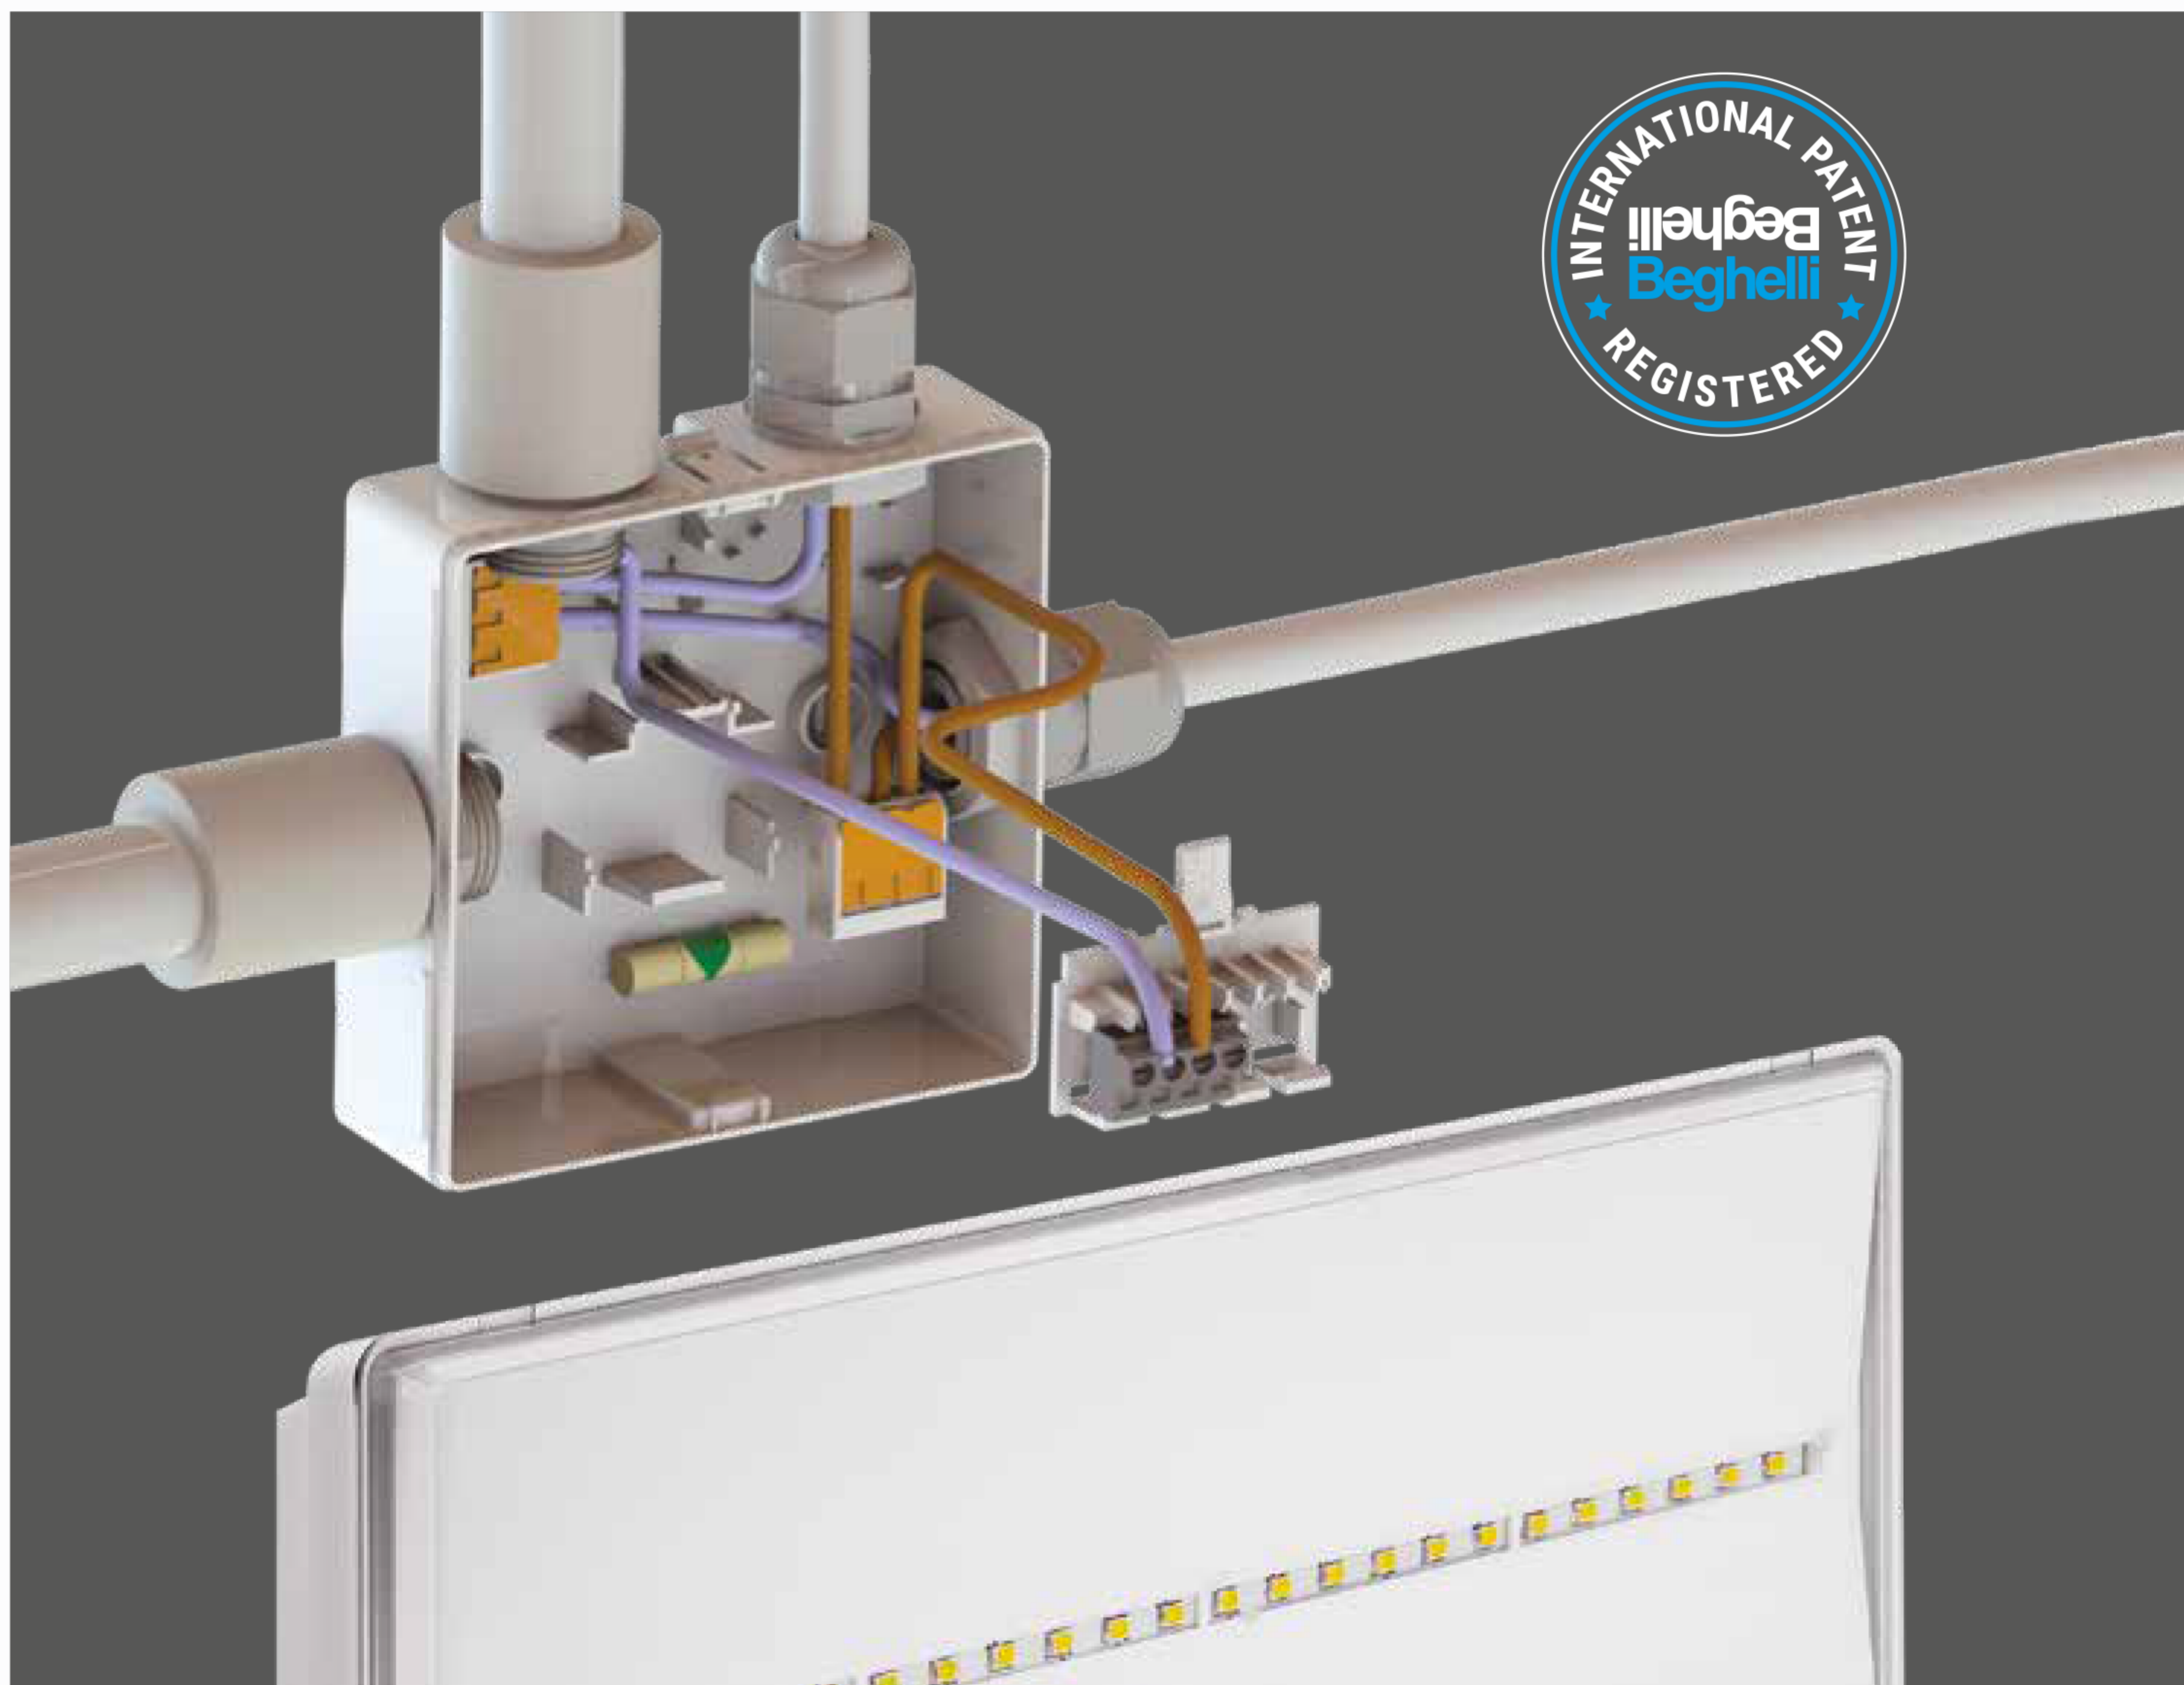

Pratica Modula Easy

emergência

IP65

IK07

850°

+40°C
0°C

RM

Sistema Modula integrado com caixa de derivação para realizar a programação, instalação e manutenção sem abrir a luminária.

Tempo de recarga 12h

Corpo Policarbonato, branco RAL 9003

Difusor Policarbonato transparente

PRATICA MODULA EASY

Dimensões mm				Distância de visibilidade (DV)
L	B	H	H1	
265	119	39	50	25 m

	Ref.:	W eq.	Descrição	Versão	Autonomia h	Fluxo SE lm	Fluxo SA lm	Potência de entrada		IP
								DC	AC	
TR	18500	11	PM EASY EU 100 1/3h IP42 TRSA	SE/SA	1/3	100/40	250	2W	-	IP42
	18501	11	PM EASY EU 100 1/3h IP65 TRSA	SE/SA	1/3	100/40	250	2W	-	IP65
	18510	24	PM EASY EU 200 1/3h IP42 TRSA	SE/SA	1/3	200/80	250	2W	-	IP42
	18511	24	PM EASY EU 200 1/3h IP65 TRSA	SE/SA	1/3	200/80	250	2W	-	IP65

ACCESSÓRIOS - incluídos

ACCESSÓRIOS - a encomendar em separado

Pratica Modula Easy

Caixa de derivação Easy box integrada, compatível com todas as luminárias da série Modula

TEMPO DE INSTALAÇÃO REDUZIDO ATÉ MAIS DE 50%

As fases de cablagem e programação são aceleradas, graças ao sistema Modula que antecipa e agrupa todas as fases necessárias dentro da caixa Easy box, mesmo antes da montagem da luminária.