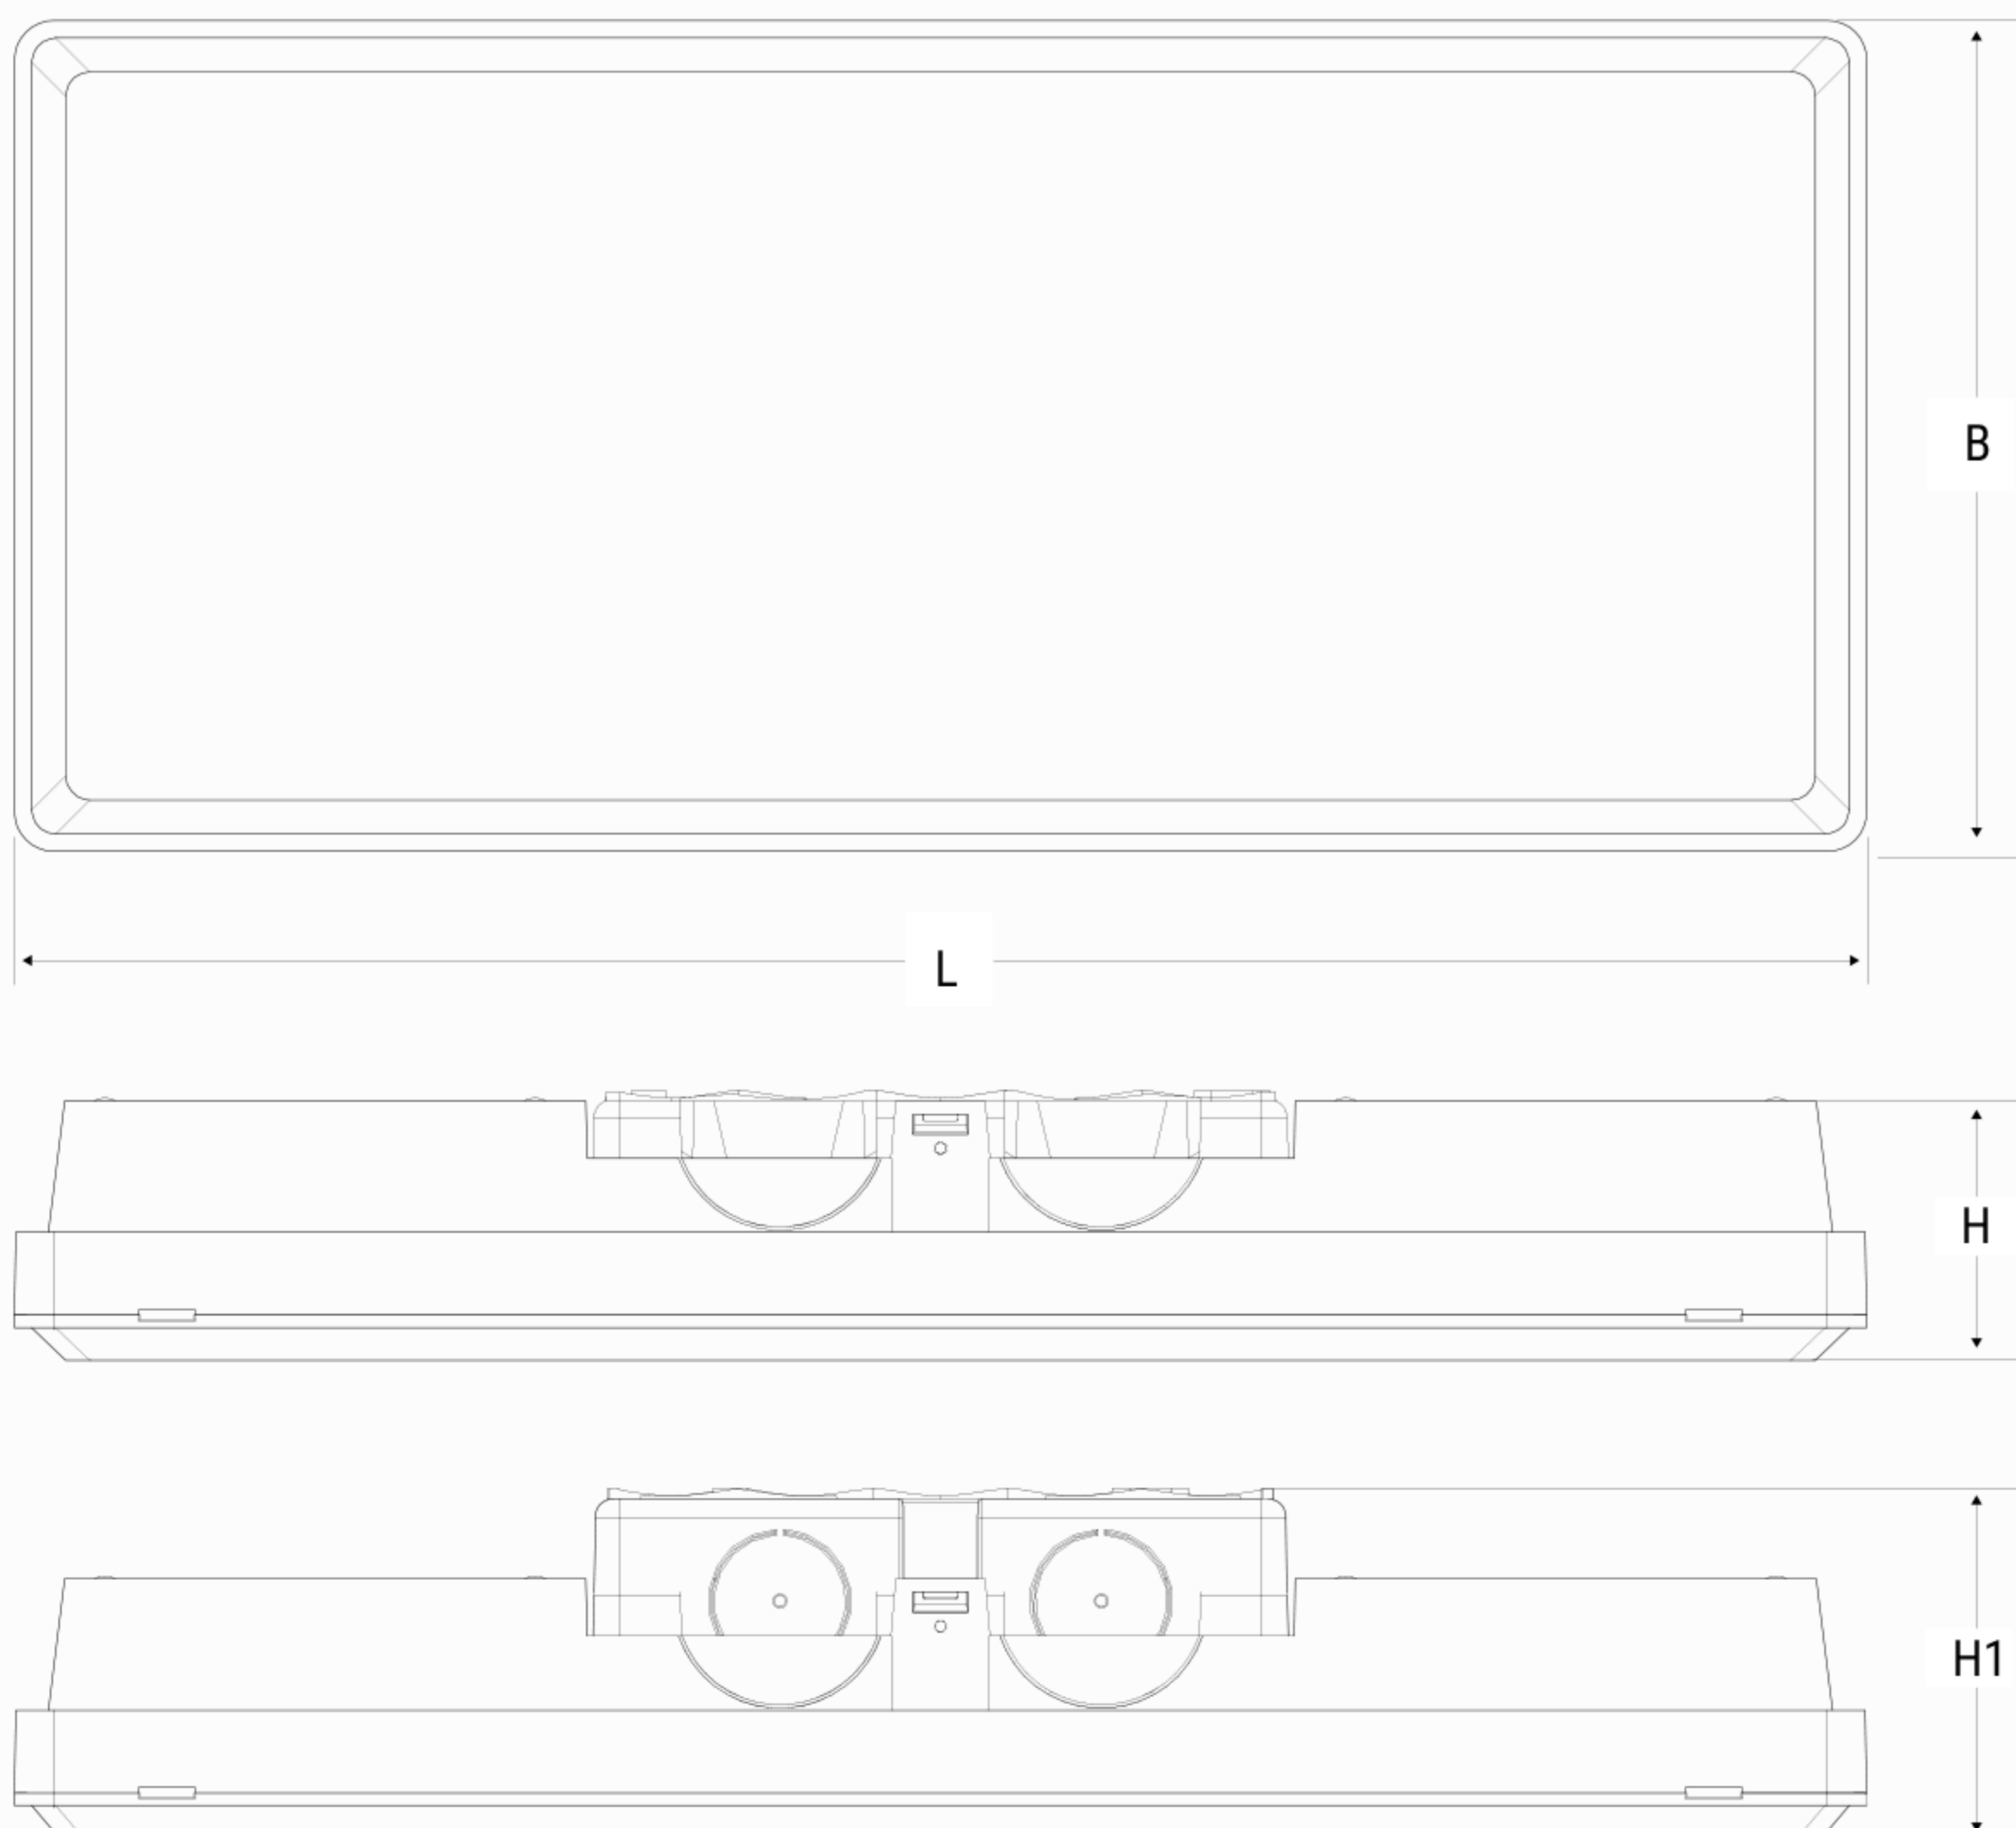

Pratica Modula Easy

emergência

IP65

IK07

850°

+40°C
0°C

RM

Sistema Modula integrado com caixa de derivação para realizar a programação, instalação e manutenção sem abrir a luminária.

Tempo de recarga 12h

Corpo Policarbonato, branco RAL 9003

Difusor Policarbonato transparente

PRATICA MODULA EASY

Dimensões mm				Distância de visibilidade (DV)
L	B	H	H1	
265	119	39	50	25 m

	Ref.:	W eq.	Descrição	Versão	Autonomia h	Fluxo SE lm	Fluxo SA lm	Potência de entrada		IP
								DC	AC	
TR	18500	11	PM EASY EU 100 1/3h IP42 TRSA	SE/SA	1/3	100/40	250	2W	-	IP42
	18501	11	PM EASY EU 100 1/3h IP65 TRSA	SE/SA	1/3	100/40	250	2W	-	IP65
	18510	24	PM EASY EU 200 1/3h IP42 TRSA	SE/SA	1/3	200/80	250	2W	-	IP42
	18511	24	PM EASY EU 200 1/3h IP65 TRSA	SE/SA	1/3	200/80	250	2W	-	IP65

ACCESSÓRIOS - incluídos

ACCESSÓRIOS - a encomendar em separado

Pratica Modula Easy

Caixa de derivação Easy box integrada, compatível com todas as luminárias da série Modula

TEMPO DE INSTALAÇÃO REDUZIDO ATÉ MAIS DE 50%