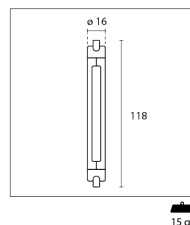

LINEARE • TRCOB-0811830 TRE-D COB

8W (70W) • 1000 Lm • 3000K • R7S

Caratteristiche generali

General characteristics / Caractéristiques générales / Obecné vlastnosti / Allgemeine Merkmale / Características generales / Geniká charakteristiká

Codice Articolo TRCOB-0811830
Item number / Code de l'article / Kód položky / Artikelcode / Código del artículo / Kodikós stoicheíou

Codice EAN 9090171021691
EAN code / Code EAN / Kód EAN / EAN-Code / Código EAN / Kodikós EAN

Tecnologia LED
Technology / Technologie / Technologie / Technologie / Tecnología / Tecnología

Tipologia SORGENTE
Type / Type / Typ / Typ / Tipo / Týpos

Famiglia LINEARE
Family / Famille / Rodina / Familie / Família / Oikogéneia

Linea TRE-D COB
Line / Ligne / Řádek / Linie / Línea / Grammí

Dimensioni

Dimensions and weight / Dimensions et poids / Rozměry a hmotnost / Abmessungen und Gewicht / Dimensiones y peso / Diastáseis kai város

Diametro 16 mm
Diameter / Diamètre / Průměr / Durchmesser / Diámetro / Diámetros

Spessore 118 mm
Thickness / Épaisseur / Tloušťka / Dicke / Espesor / Páchos

Peso netto 20 gr
Net weight / Poids net / Čistá hmotnost / Nettogewicht / Peso neto / Katharó város

Imballo

Packing / Emballage / Obal / Verpackung / Embalaje / Syskevasia

Inner Carton 6 pz
Inner Carton / Carton Intérieur / Vnitřní karton / Innerer Karton / Caja de cartón interior / Esoterikó koutí

Master carton 24 pz
Master Carton / Maître Carton / Vnější karton / Vorlagenkarton / Master Carton / Κύριο κουτί

Peso lordo 29 gr
Gross weight / Poids Brut / Hrubá hmotnost / Bruttogewicht / Peso bruto / Meiktó város

Confezione Color Box
Package / Emballage / Balík / Paket / Paquete / Pakéto

Caratteristiche tecniche

Technical features / Caractéristiques techniques / Technické vlastnosti / Technische Merkmale / Características técnicas / Techniká charakteristiká

Attacco lampada R7S
Lamp connection / Connexion de la lampe / Připojení lampy / Lampenanschluss / Conexión de la lámpara / Σύνδεσις λαμπτήρα

Potenza effettiva 8W
Effective power / Puissance effective / Efektivní výkon / Wirkleistung / Poder efectivo / Αποτελεσματική ισχύς

Potenza equivalente 70W
Equivalent power / Puissance équivalente / Ekvivalentní výkon / Äquivalente Leistung / Potencia equivalente / Ισοδύναμη ισχύς

Flusso Luminoso Output 1000 Lm
Output luminous flux / Flux lumineux de sortie / Výstupní světelný tok / Ausgangslichtstrom / Flujo luminoso de salida / Κίμενετι φέινυάραμ

Colore luce 3000K
Light color / Couleur claire / Barva světle / Helle Farbe / Color claro / Χρόμα φωτοσ

Apertura fascio 330°
Beam opening / Ouverture du faisceau / Úhel vyzařování / Balkenöffnung / Apertura de la viga / Άνοιγμα δοκών

Resa cromatica (CRI) 80
Color rendition (CRI) / Rendu des couleurs (Cri) / Ztvárnění barev (CRI) / Farbwiedergabe (CRI) / Rendimiento de color (CRI) / Παράδοσι χρωμάτων (CRI)

Dimmerabile N
Dimmable / Dimmable / Strmívatelné / Dimmbare / Regulable / Με ροοστάτι

Voltaggio 220-240 V/AC
Voltage / Tension / Napětí / Spannung / Voltaje / Τάση

Altre caratteristiche