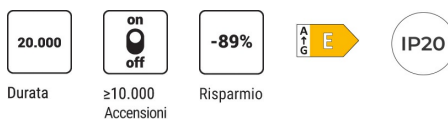

LINEARE • TRCOB-0811830 TRE-D COB

8W (70W) • 1000 Lm • 3000K • R7S

Caratteristiche generali

General characteristics / Caractéristiques générales / Obecné vlastnosti / Allgemeine Merkmale / Características generales / Geniká charakteristiká