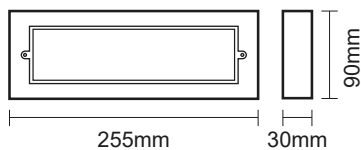

APLIQUE DE PAREDE  
**MURA**

Projeção de luz frontal

**ACESSÓRIO:**

**COBERTURA PARA APLIQUE DE PAREDE MURA ESL703-BR**

CÓD. BARRAS 100100500130

Ângulo de abertura: 2x25°

Projeção de luz bilateral

• **Aplicação:**

IP elevado, permite a utilização tanto no exterior como no interior, sendo indicado para zonas onde exista elevada humidade.

Conformidades:

CE, RoHS, LVD, EMC

Especificações:

Voltagem	220-240V
Frequência	50-60
IP	65
IK	08
Ângulo de abertura	120°
CRI	>80
Fator de potência	>0.9
Material	PC e ABS
Vida útil	>35 000H (L80B20)
Classe de isolamento	Classe II
Temp. funcionamento	-20° ~ +40°C

Desenhos técnicos:

REF.	CÓD. BARRAS	W	Lm	ACABAMENTO	PESO	
ESL7020CCT-BR	100100500126	6	500	BRANCO	0,27Kg	20