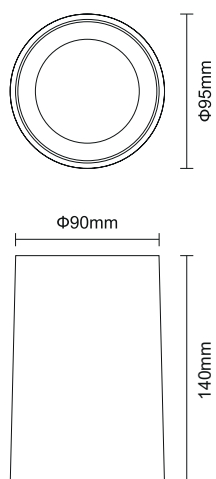

APLIQUE DE TETO  
**ORBIS**

• **Aplicação:**  
IP elevado, permite a utilização tanto no exterior como no interior, sendo indicado para zonas onde exista humidade.

Projeção de luz descendente

Conformidades:  
CE, RoHS

Desenhos técnicos:

Especificações:

Voltagem	220-240V
Frequência	50-60
Casquilho	GU10
Potência máx. suportada	7W (LED)
IP	54
IK	08
Material	PC e ABS
Classe de isolamento	Classe II

REF.	CÓD. BARRAS	ACABAMENTO	PESO	
ESL7034-GR	100100500156	GRAFITE	0,235Kg	20
ESL7034-BR	100100500157	BRANCO	0,235Kg	20