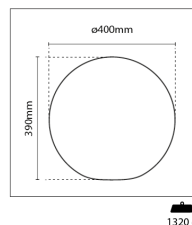

GARDEN • SOLARE • BLL-044000 BOLLA

0.90W • 7 Lm • RGB+3000K

Caratteristiche generali

General characteristics / Caractéristiques générales / Obecné vlastnosti / Allgemeine Merkmale / Características generales / Genelik karakteristiká

Linea BOLLA
Line / Ligne / Rádek / Linie / Línea / Grammí

Dimensioni

Dimensions and weight / Dimensions et poids / Rozměry a hmotnost / Abmessungen und Gewicht / Dimensiones y peso / Diastáseis kai város

Diametro 400 mm
Diameter / Diamètre / Průměr / Durchmesser / Diámetro / Diámetros

Spessore 390 mm
Thickness / Épaisseur / Tloušťka / Dicke / Espesor / Páchos

Peso netto 1320000 gr
Net weight / Poids net / Čistá hmotnost / Nettogewicht / Peso neto / Katharó város