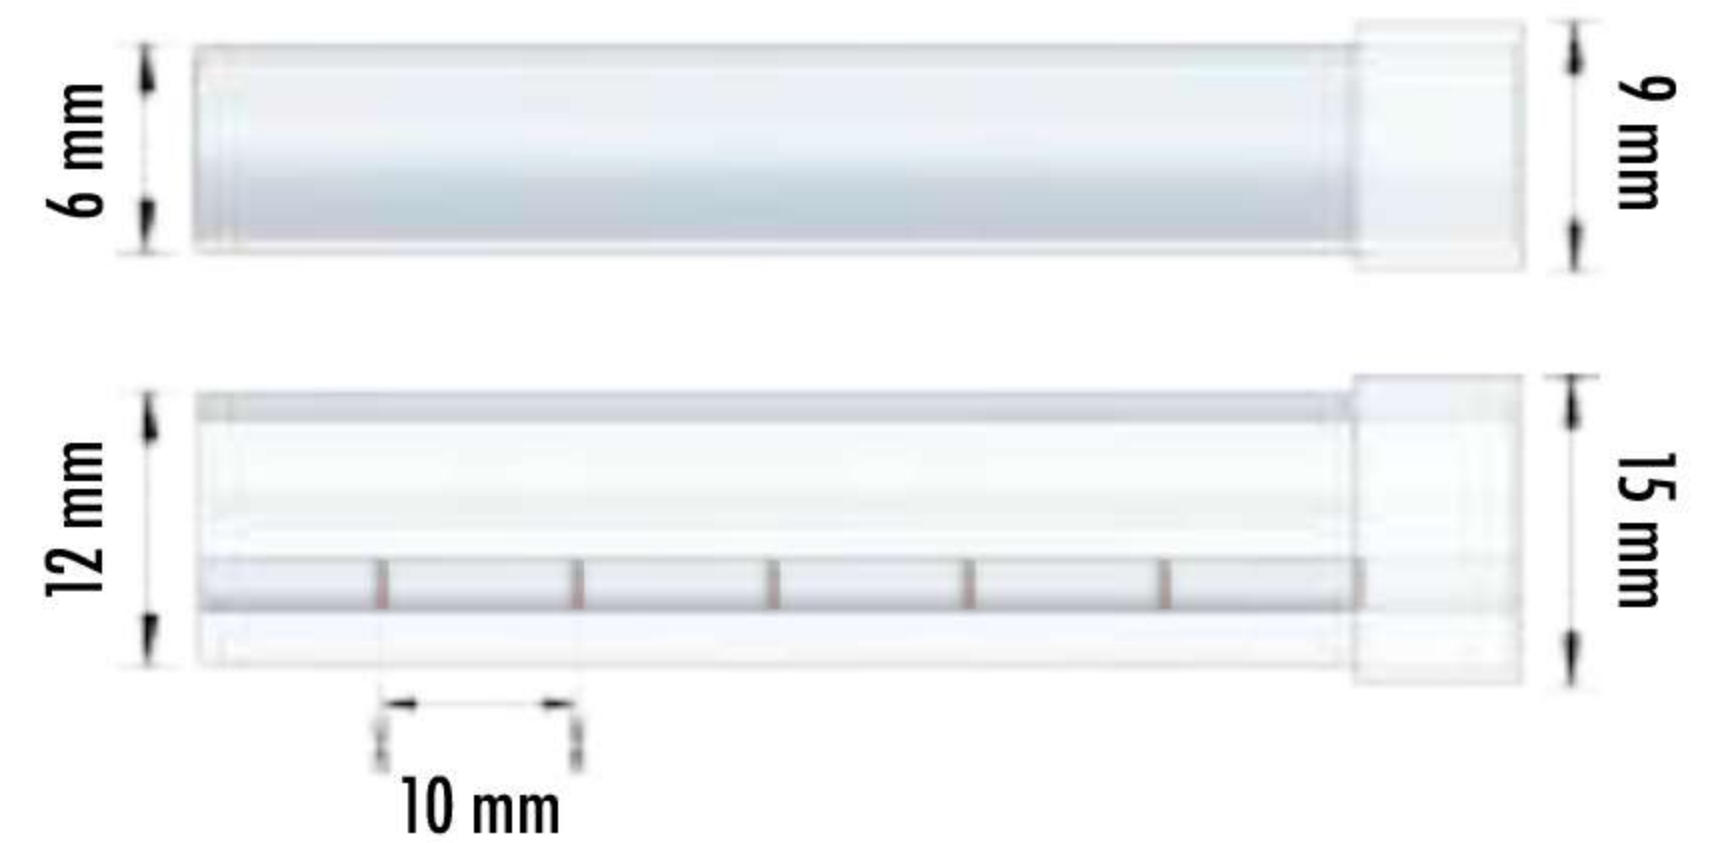

NEON MINI-CUT

Com o seu feixe de luz forte e uniforme e extrema flexibilidade, poderá elaborar letras, contornos, formas elaboradas ou logótipos com extrema facilidade, podendo ser cortado a cada 1 cm (LED a LED)

(ENG) With its strong and uniform light beam and extreme flexibility, you can create letters, outlines, elaborate shapes or logos with extreme ease, can be cut every 1 cm (LED to LED)

(FR) Avec son faisceau lumineux puissant et uniforme et son extrême flexibilité, vous pouvez créer des lettres, des contours, des formes élaborées ou des logos avec une extrême facilité, peuvent être découpés tous les 1 cm (LED à LED).

NEON

11W
12V

Referência Reference Référence	Temperatura de cor Color temperature Température de couleur	Intensidade luminosa (lm) Light Intensity Intensité lumineuse
NEON-MC11W12V3000KIP65	● 3000k	220 lm
NEON-MC11W12V4000KIP65	○ 4000k	230 lm
NEON-MC11W12V6000KIP65	● 6000k	240 lm
NEON-MC11W12VREDIP65	● 88000 mcd	66 lm
NEON-MC11W12VGREENIP65	● 152000 mcd	115 lm
NEON-MC11W12VBLUEIP65	● 31200 mcd	24 lm

IP65

Acessórios Accessories/ Accessoires

Referência Reference / Référence	Descrição Description
NEON-MCCLIP	Clip de Fixação Fixation Clip / Clip de Fixation
NEON-MCEND	Tampa Final End Cap / Embout