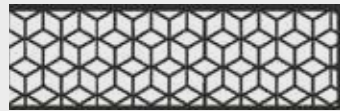

Universalleisten

Lisenen

Pfosten links: Aluminium 7 x 7 cm, Anthrazit DB703 mit GroJaGlow

## Aluminium (pulverbeschichtet)

**Triangle**  
Anthrazit DB703, ca. 180x30 cm

74,95 €

**Cube**  
Anthrazit DB703, ca. 180x30 cm

74,95 €

**Mesh**  
Anthrazit DB703, ca. 180x30 cm

74,95 €

**Abstract**  
Anthrazit DB703, ca. 180x30 cm

74,95 €

**Leafs**  
Anthrazit DB703, ca. 180x30 cm

74,95 €

**Oriental**  
Anthrazit DB703, ca. 180x30 cm

74,95 €