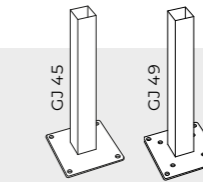

### Konsolen für BPC-Fertigzaunpfosten

**GJ 45**  
Für 7 x 7 BPC-Fertigzaunpfosten, 16 x 16 x 40,6 cm, verzinkt

1 Stk. **19,95 €**

**GJ 49**  
Für 7 x 7 BPC-Fertigzauntorppfosten, 16 x 16 x 40,6 cm, verzinkt