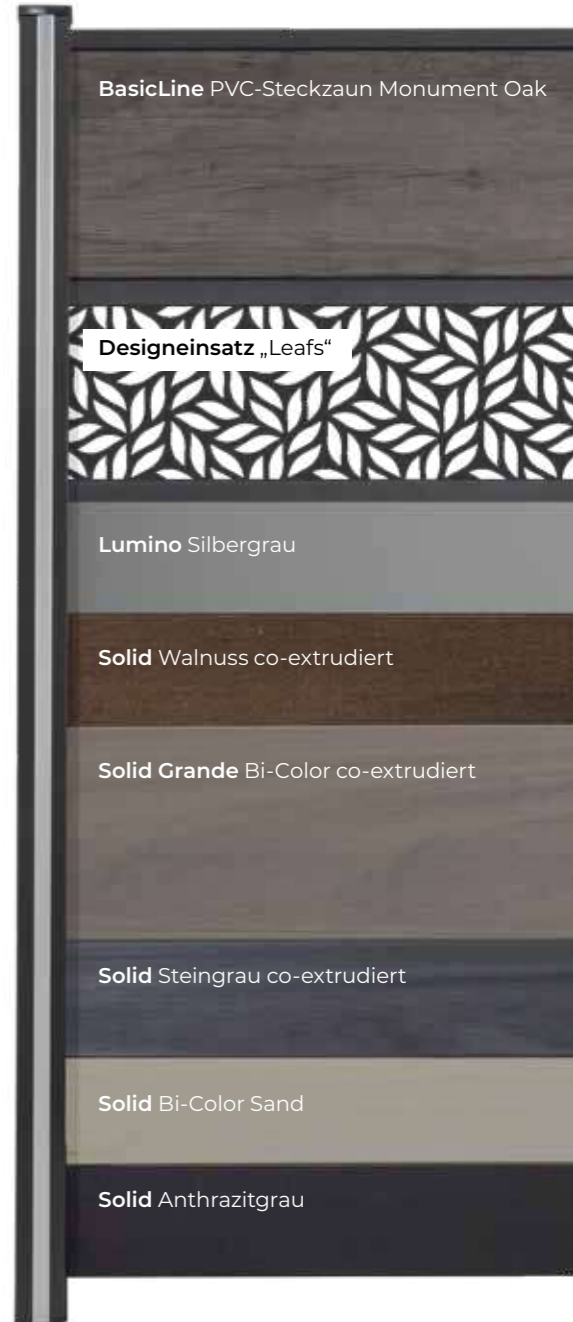

Pfostenabdeckleisten

LED-Lichtleisten

Pfostenkappen

Abschlussprofil

Adapterleisten

Designeinsätze

Pfosten

Füllungen

Universalleisten

Lisenen

Pfosten links: Aluminium 7 x 7 cm, Anthrazit DB703 mit GroJaGlow