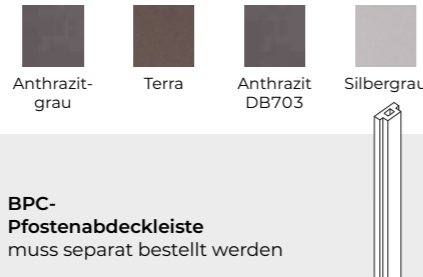

Optionales Zubehör

BPC-Pfostenabdeckleiste
muss separat bestellt werden

Zum Verschließen offener Pfosten-Nuten
Steckzaunpfosten sind an 3 Seiten genutet

Anthrazit		Terra	
100 cm	7,59 €	100 cm	7,59 €
190 cm	10,95 €	190 cm	10,95 €
300 cm	19,95 €	300 cm	19,95 €

Abschlussprofil
Anthrazit DB703 oder Silbergrau

180 cm (1)	16,49 €
150 cm (für Schrägelemente (2))	17,49 €

Distanzstück-Set

für alle Stecksysteme

1 Stk.	2,75 €

Alu-Diagonalstrebe
4 x 1 x 90 cm
Anthrazit DB703 oder EV1

1 Stk.	39,95 €

- GroJaSolid
- GroJaSolid Grande
- GroJaSolid Grande Premium
- GroJaSolid Rhombus
- GroJaLumino
- GroJaBasicLine
- GroJaBasicLine Schmal
- GroJaBasicLine Premium
- GroJaPremo Steckzaun

Lisene
Anthrazit DB703 oder Silbergrau

180 cm	14,95 €

Montageadapter verzinkt

Zur Befestigung von Konsolen auf einem L-Stein. Der Montageadapter benötigt eine Mindestauflagefläche von 16 cm.

1 Stk. (16 x 16 cm)	32,95 €

Alu-Universalleiste
Anthrazit DB703 oder Silbergrau

200 cm	39,95 €
300 cm	69,95 €

Ersatzkappe aus Kunststoff

für BPC-Steckzaunpfosten 10 x 10 cm

Anthrazit		Terra	
1 Stk.	9,95 €	1 Stk.	9,95 €

Mix-It Zubehör

GroJa Designeinsätze

Aluminium (pulverbeschichtet)

Triangle Anthrazit DB703 ca. 180 x 30 cm*	74,95 €
Cube Anthrazit DB703 ca. 180 x 30 cm*	74,95 €
Mesh Anthrazit DB703 ca. 180 x 30 cm*	74,95 €
Abstract Anthrazit DB703 ca. 180 x 30 cm*	74,95 €
Leafs Anthrazit DB703 ca. 180 x 30 cm*	74,95 €
Oriental Anthrazit DB703 ca. 180 x 30 cm*	74,95 €

Glas (4 mm ESG – Einscheiben-Sicherheitsglas), Sondermaße auf Anfrage

Satiniert ca. 180 x 30 cm*	74,95 €
Satinierte Streifen ca. 180 x 30 cm*	74,95 €

*Maßangabe inkl. Adapterleisten-Set.
Dieses ist nicht im Lieferumfang enthalten.

Adapterleisten-Set
inkl. Bürstendichtung
Anthrazit DB703 oder Silbergrau

muss zum Designeinsatz dazubestellt werden

180 cm	38,95 €

GroJa XL-Designeinsätze

inkl. rundumlaufendem Rahmen, Aluminium (pulverbeschichtet)

Triangle XL Anthrazit DB703 ca. 60 x 180 cm	199,00 €
Cube XL Anthrazit DB703 ca. 60 x 180 cm	199,00 €
Mesh XL Anthrazit DB703 ca. 60 x 180 cm	199,00 €
Abstract XL Anthrazit DB703 ca. 60 x 180 cm	199,00 €
Leafs XL Anthrazit DB703 ca. 60 x 180 cm	199,00 €
Oriental XL Anthrazit DB703 ca. 60 x 180 cm	199,00 €

- GroJaSolid
- GroJaSolid Grande
- GroJaSolid Grande Premium
- GroJaSolid Rhombus
- GroJaLumino
- GroJaBasicLine
- GroJaBasicLine Schmal
- GroJaBasicLine Premium
- GroJaPremo Steckzaun

GroJa Glow

Lichtleiste

LED warmweiß, IP67, 25 Watt

1 Stk.	59,95 €

Dimmer, für bis zu 5 Lichtleisten

1 Stk.	59,95 €

Trafo

3 Lichtleisten 80 Watt, IP67	59,95 €
5 Lichtleisten 150 Watt, IP67	89,95 €

Verlängerungskabel, schwarz

1 Stk.	14,95 €

Verteiler, schwarz, IP67

1 Stk.	18,95 €