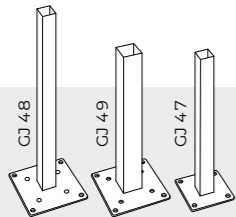

Alu-Steckzaunpfosten
7 x 7 cm oder 9 x 9 cm

Aluminium pulverbeschichtet, inkl. Pfostenkappe (Abdeckleisten separat erhältlich)

7 x 7 cm		9 x 9 cm	
zum Aufdübeln	zum Einbetonieren	zum Aufdübeln	zum Einbetonieren
100 cm 49,95 €	150 cm 64,95 €	100 cm 54,95 €	150 cm 79,95 €
190 cm 74,95 €	240 cm 79,95 €	190 cm 89,95 €	240 cm 99,95 €
300 cm 99,95 €*1	300 cm 99,95 €*1		300 cm 129,00 €*1

*1 zum Gefälleausgleich

*1 zum Gefälleausgleich

Konsolen für Alu-Steckzaunpfosten

GJ 48 Für 7 x 7 Alu-Steckzaunpfosten, 13 x 13 x 60 cm, verzinkt, zum Aufdübeln	GJ 49 Für 9 x 9 Alu-Steckzaunpfosten, 16 x 16 x 40,6 cm, verzinkt, zum Aufdübeln
1 Stk. 32,95 €	1 Stk. 38,95 €
GJ 47 Für 9 x 9 Alu-Steckzaunpfosten, 13 x 13 x 40,6 cm, verzinkt, zum Aufdübeln	
1 Stk. 38,95 €