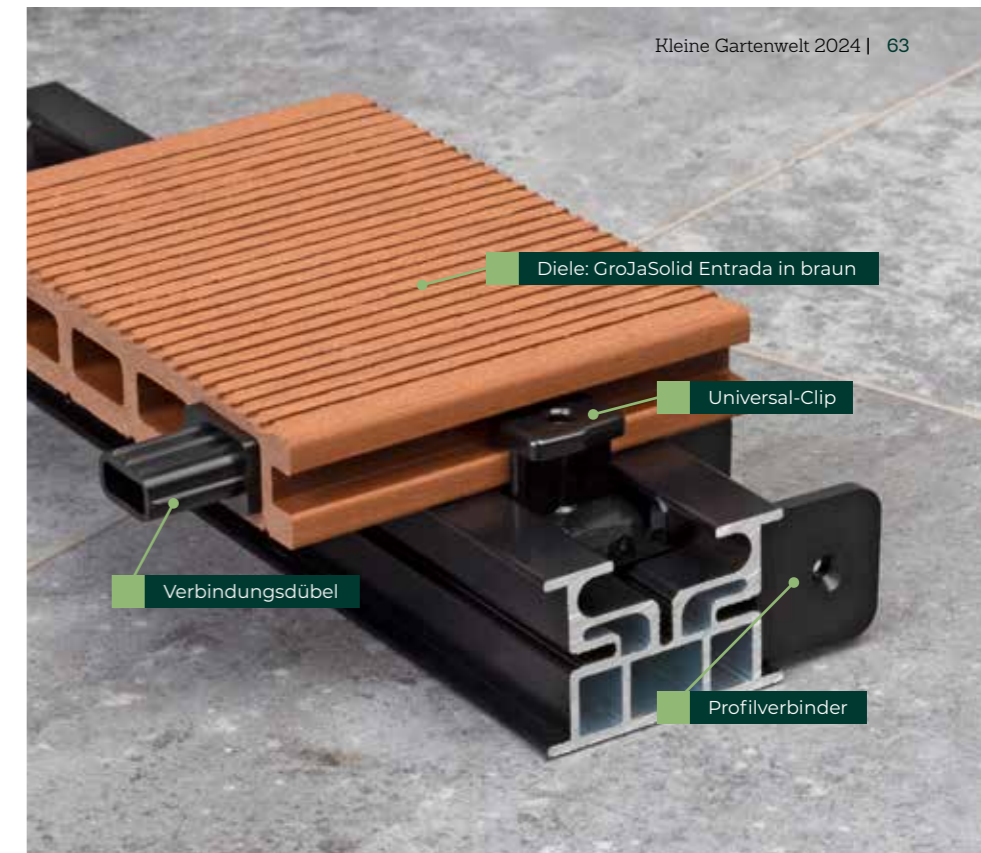

Im Vergleich zu Holz bietet Aluminium nämlich nicht nur eine höhere Belastbarkeit und Formstabilität, sondern ist dazu auch witterungsbeständig und äußerst langlebig.

Die Alu-UK sowie alle Zubehörteile werden unter Einhaltung höchster Standards in bewährter GroJa-Qualität produziert. Spezielle Profilverbinder verleihen der Alu-UK Stabilität und sorgen so für mehr Sicherheit.