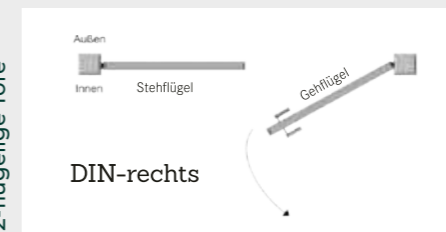

Diagonalstrebe

Bei einer Torbreite von mehr als 100 cm pro Flügel ist eine Diagonale zur Verstärkung enthalten.

2-flügelige Tore