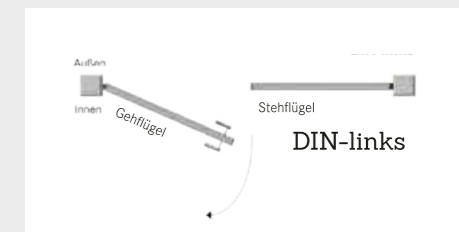

Diagonalstrebe

Bei einer Torbreite von mehr als 100 cm pro Flügel ist eine Diagonale zur Verstärkung enthalten.

2-flügelige Tore