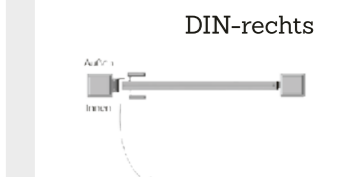

Bestimmung der DIN-Richtung

Die DIN-Richtung (Öffnungsrichtung) bei Toren kann einfach bestimmt werden. Stellen Sie sich vor, Sie stehen innen vor dem geschlossenen Tor. Im Fall DIN-links sind die Bänder auf der linken Seite. Bei DIN-rechts sind die Bänder auf der rechten Seite.

1-flügelige Tore