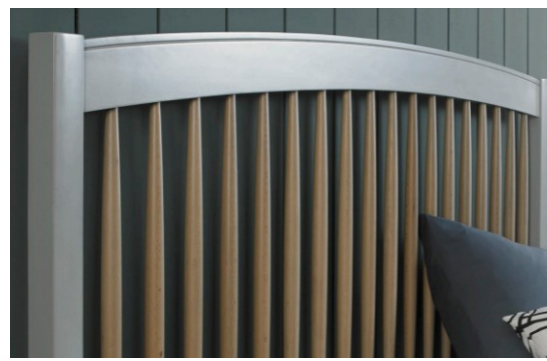

4030-44BD

135CM BEDSTEAD 
4030-43BD
146cm x 202cm x 116cm h

150CM BEDSTEAD 
4030-44BD
160cm x 211cm x 116cm h

4030-74

2+2 DRAWER WIDE CHEST
4030-74
100cm x 50cm x 82cm h

4030-76

4+2 DRAWER TALL CHEST
4030-76
83cm x 49cm x 118cm h