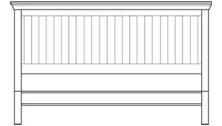

## BEDS

**COL809**  
Single panel bed LFE  
H119xW105xD212 cm

**COL810**  
Double panel bed LFE  
H119xW151xD212 cm

**COL811**  
King size panel bed LFE  
H119xW166xD219 cm

**COL854**  
Super King size panel bed LFE  
H119xW197xD219 cm

**COL841**  
Single slat bed LFE  
H119xW105xD212 cm

**COL842**  
Double slat bed LFE  
H119xW151xD212 cm

**COL843**  
King size slat bed LFE  
H119xW166xD219 cm

**COL859**  
Super King size slat bed LFE  
H119xW197xD219 cm

## HEADBOARDS

**COL838**  
Single panel headboard  
H58xW96xD13 cm

**COL839**  
Double panel headboard  
H58xW141xD13 cm

**COL840**  
King size panel headboard  
H58xW156xD13 cm

**COL861**  
Super King size panel headboard  
H58xW187xD13 cm