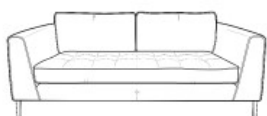

**LARGE CHAISE SOFA (RHF)**

H	W	D	AH	SH	SD	SW	FH
82	280	98/165	68	46	62/129	240	66

**LARGE CHAISE SOFA (LHF)**

H	W	D	AH	SH	SD	SW	FH
82	280	98/165	68	46	62/129	240	66

**LARGE SOFA**

H	W	D	AH	SH	SD	SW	FH
82	230	98	68	46	62	190	66

**MEDIUM SOFA**

H	W	D	AH	SH	SD	SW	FH
82	195	98	68	46	62	154	66

**SMALL SOFA**

H	W	D	AH	SH	SD	SW	FH
82	160	98	68	46	62	119	66

**SNUGGLER**

H	W	D	AH	SH	SD	SW	FH
82	136	98	68	46	62	95	66

**CHAIR**

H	W	D	AH	SH	SD	SW	FH
82	101	98	68	46	62	60	66