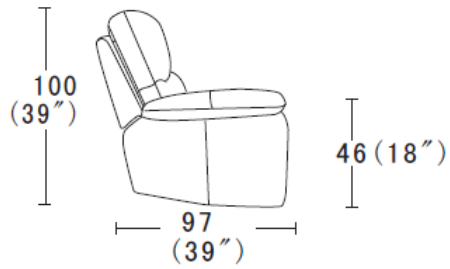

INVERURIE
Andersons

TAVIRA

Profile

205
(81")

CBM: 1.41m³

3P

152
(60")

CBM: 1.05m³

2P

99
(39")

CBM: 0.69m³

1P