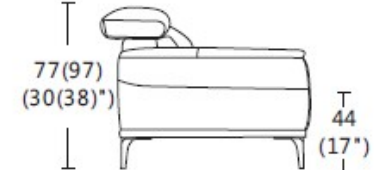

INVERURIE
Andersons

KASPER

222
(87")
CBM:1.08m³
3P2C

207
(82")
CBM:1.00m³
2.5P

171
(67")
CBM:0.83m³
2P

101
(40")
CBM:0.49m³
1P

77(97)
(30(38"))
44
(17")
107(98)
(42(39"))
Profile

185
(73")
CBM:0.90m³
3PL/R

105
(41")
CBM:0.51m³
1.5PL/R

80
(32")
CBM:0.40m³
1.5PAL

168(156)
(66(61")) 107
(42")
CBM:1.03m³
CSAR/L

234(225)
(92(89")) 107(98)
(42(39"))
CBM:1.20m³
CSR/L

Highclere Business Park, Inverurie, Aberdeenshire AB51 5QW