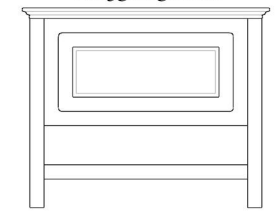

LFE (Slatted or Panelled)
H1193mm

- IBB20 - Single - W1034 D2060mm
- IBB23 - 4ft - W1352 D2060mm
- IBB26 - Double - W1504 D2060mm
- IBB29 - King - W1654 D2160mm
- IBB32 - Super King - W1958 D2160mm

HFE (Slatted or Panelled)
H1193mm

- IBB21 - Single - W1034 D2080mm
- IBB24 - 4ft - W1352 D2080mm
- IBB27 - Double - W1504 D2080mm
- IBB30 - King - W1654 D2180mm
- IBB33 - Super King - W1958 D2180mm

Headboard (Slatted or Panelled)
H1193 D130mm