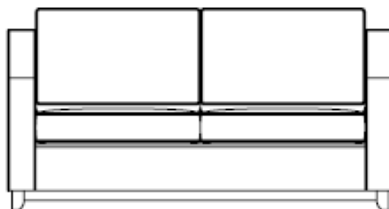

INVERURIE  
**Andersons**

**GEORGIA**

**3 SEATER SOFA**

H930mm W2040mm D1020mm

**3 SEATER CHAISE**

H930mm W2510mm D1830mm

**CORNER SOFA**

H930mm W2670mm D2670mm

**2 SEATER SOFA**

H930mm W1780mm D1020mm

**2 SEATER CHAISE**

H930mm W1850mm D1830mm

**ARMCHAIR**

H930mm W860mm D1020mm

Highclere Business Park, Inverurie, Aberdeenshire AB51 5QW

T **01467 620360** F 01467 622959 E [sales@andersonsofinverurie.co.uk](mailto:sales@andersonsofinverurie.co.uk)