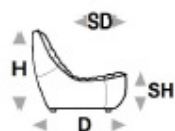

INVERURIE
Andersons

HARPER

dimensions

version code

Description

L 105
 H88 D102 SH40 SD56

100

chair

L 180
 H88 D102 SH40 SD56

200

2 seater

L 200
 H88 D102 SH40 SD56

300

3 seater

L 92
 H88 D102 SH40 SD56

110