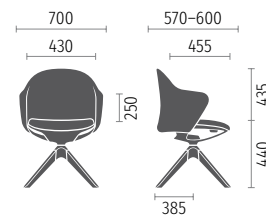

## Vierfuß Holzgestell

Buche natur

Buche schwarz

Eiche natur

Technische Teile, wie Höhenverstellung und Arretierung, immer basaltgrau

**5-Stern-Fuß mit Rollen**

**4-Stern-Fuß mit Gleitern**

**Vierfuß Holz**