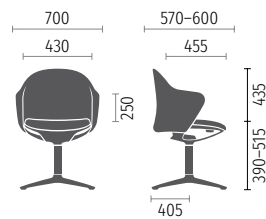

## Vierfuß Holzgestell

Buche natur

Buche schwarz

Eiche natur

Technische Teile, wie Höhenverstellung und Arretierung, immer basaltgrau

**5-Stern-Fuß mit Rollen**

**4-Stern-Fuß mit Gleitern**

**Vierfuß Holz**