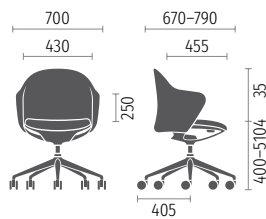

## Vierfuß Holzgestell

Buche natur

Buche schwarz

Eiche natur

Technische Teile, wie Höhenverstellung und Arretierung, immer basaltgrau

**5-Stern-Fuß mit Rollen**

**4-Stern-Fuß mit Gleitern**

**Vierfuß Holz**