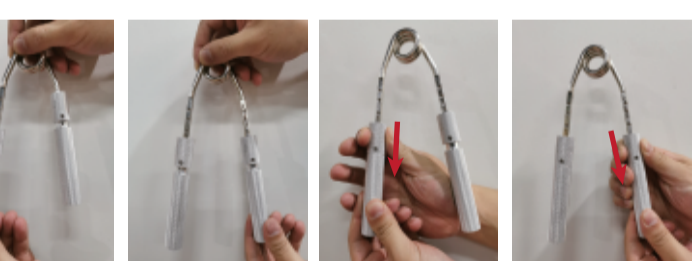

ÉTAPE 3 : Lors du processus de réglage, le ressort peut être complètement détaché de la poignée. Il suffit de s'assurer que l'écrou de réglage est ouvert sur la poignée, d'insérer le ressort dans la poignée dans la bonne orientation, la pince peut être utilisée normalement.