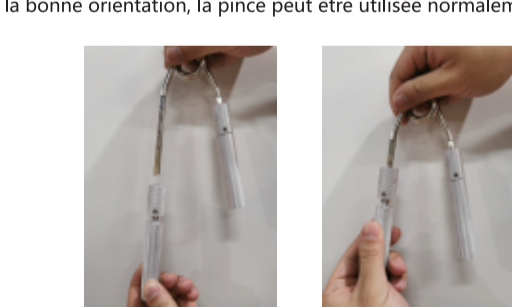

REGARDEZ LA VIDÉO DU TUTORIEL SUR WWW.FITBEASTSPORT.COM

Vidéos des tutoriels

Email: fitbeastservice@gmail.com

WhatsApp : +8618038159034

Facebook : Fitbeast

Ins : fitbeastsport

Utilisez le code d'enregistrement de la carte de service du produit à utiliser sur le site web officiel de la marque

ENTRAÎNEUR À POIGNÉE RÉGLABLE

Consultez le site www.fitbeastport.com pour obtenir des informations sur le produit. FABRIQUÉ EN CHINE.