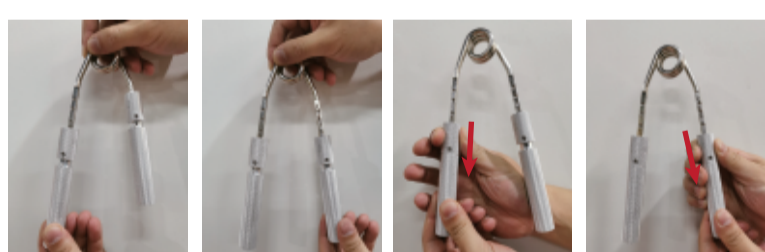

PASO 3: Durante el proceso de ajuste, sólo el resorte puede desprenderse completamente del mango. Sólo hay que asegurarse de que la tuerca de ajuste está abierta en el mango, inserte el resorte en el mango en la orientación correcta, la pinza se puede utilizar normalmente.