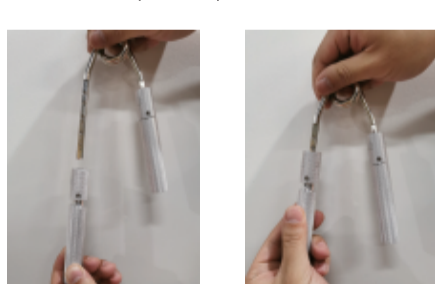

VER TUTORIAL DEL PRODUCTO VIDEO EN WWW.FITBEASTSPORT.COM

Video tutoriales

E-mail: fitbeastservice@gmail.com
WhatsApp: +86 1 803 815 9034
Facebook: Fitbeast
Instagram: fitbeastsport

Utilice el código de registro de la tarjeta de servicio del producto para utilizarlo en el sitio web oficial de la marca.

EMPUÑADURA AJUSTABLE ENTRENADOR

IMPORTANTE: Lea y siga todas las advertencias e indicaciones antes de usar este producto para reducir el riesgo de lesiones.

Visite www.fitbeastport.com para obtener información sobre el producto. HECHO EN CHINA.