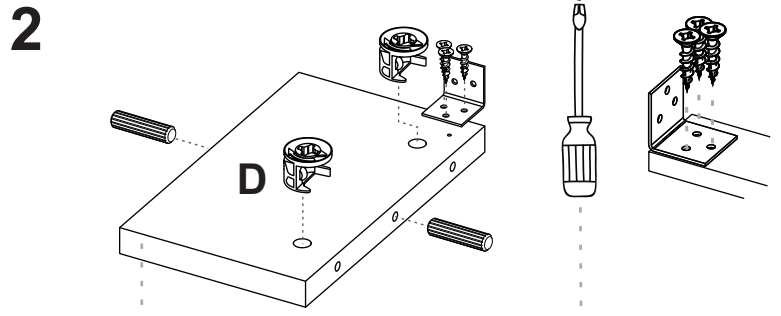

RACK PARA TV FLOTANTE DILI
/ FLOATING DILI TV RACK

Dimensiones/ Dimensions:

- **Alto: 22,9 cm** / Height: 9.02"
- **Ancho: 135 - 170 cm** / Width: 53.14 - 66.92"
- **Fondo: 29,9 cm** / Depth: 11.77"
- **Peso: 13 kg** / Weight: 28.66 lb.

Después de ajustar todas las cajas minifix y los tornillos, cubralas con las tapas adhesivas, al igual que las perforaciones que quedan visibles.

After you finish the adjustment of the cams and screws, cover them with the cover caps, as well as the holes that remain visible.