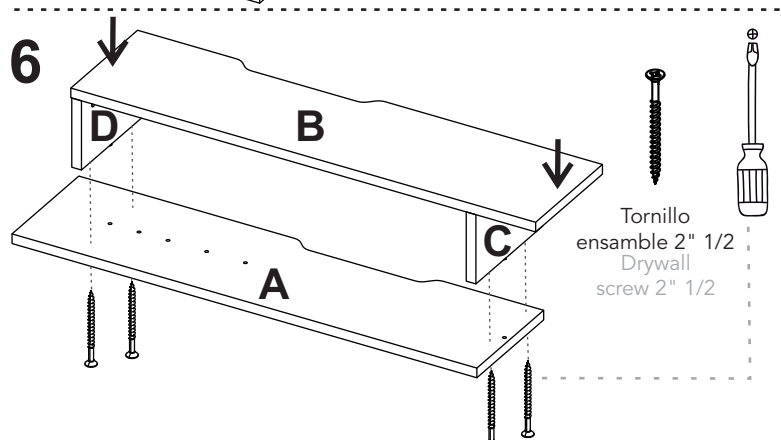

INSTRUCCIONES DE ARMADO / ASSEMBLY INSTRUCTIONS

REPISA TV FLOTANTE DILI / FLOATING DILI TV SHELF

Después de ajustar todas las cajas minifix y los tornillos, cubralas con las tapas adhesivas, al igual que las perforaciones que quedan visibles.

After you finish the adjustment of the cams and screws, cover them with the cover caps, as well as the holes that remain visible.

A Al terminar de armar, desprenda las letras adhesivas.

After you finish assembling the cabinet, take off the adhesive letters.

*Medidas en cm
*Dimensions in inches