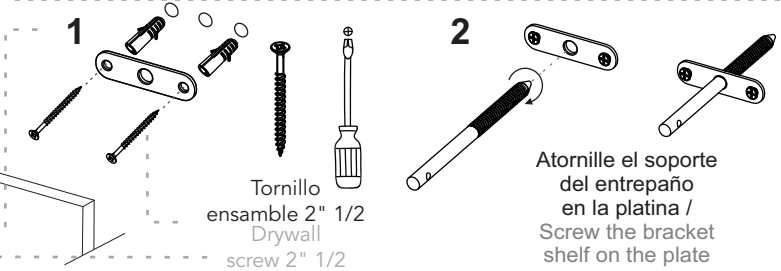

RACK PARA TV FLOTANTE DILI
/ FLOATING DILI TV RACK

Dimensiones/ Dimensions:

- **Alto: 22,9 cm** / Height: 9.02"
- **Ancho: 135 - 170 cm** / Width: 53.14 - 66.92"
- **Fondo: 29,9 cm** / Depth: 11.77"
- **Peso: 13 kg** / Weight: 28.66 lb.

Después de ajustar todas las cajas minifix y los tornillos, cubralas con las tapas adhesivas, al igual que las perforaciones que quedan visibles.

After you finish the adjustment of the cams and screws, cover them with the cover caps, as well as the holes that remain visible.