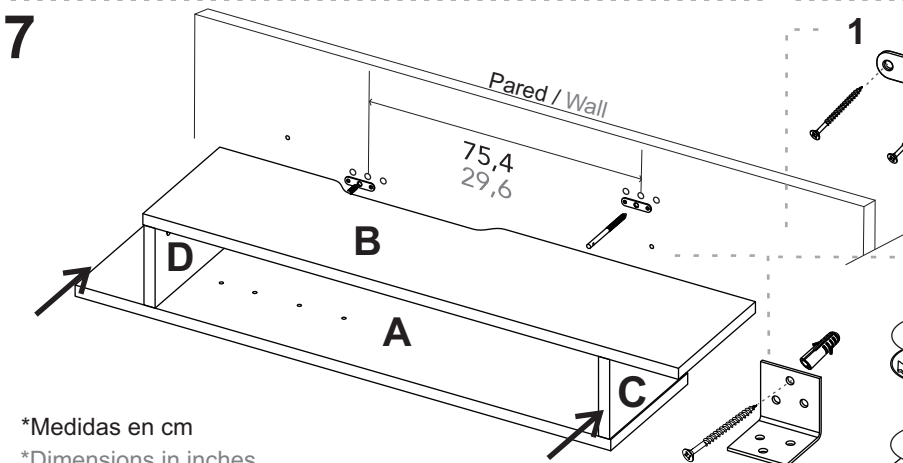

INSTRUCCIONES DE ARMADO / ASSEMBLY INSTRUCTIONS

REPISA TV FLOTANTE DILI / FLOATING DILI TV SHELF

Después de ajustar todas las cajas minifix y los tornillos, cubralas con las tapas adhesivas, al igual que las perforaciones que quedan visibles.

After you finish the adjustment of the cams and screws, cover them with the cover caps, as well as the holes that remain visible.

A Al terminar de armar, desprenda las letras adhesivas.

After you finish assembling the cabinet, take off the adhesive letters.

*Medidas en cm
*Dimensions in inches