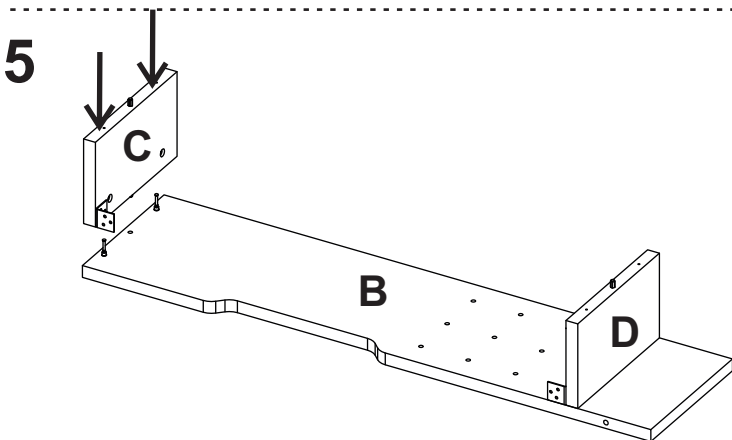

INSTRUCCIONES DE ARMADO / ASSEMBLY INSTRUCTIONS

REPISA TV FLOTANTE DILI / FLOATING DILI TV SHELF

Después de ajustar todas las cajas minifix y los tornillos, cubralas con las tapas adhesivas, al igual que las perforaciones que quedan visibles.

After you finish the adjustment of the cams and screws, cover them with the cover caps, as well as the holes that remain visible.

A Al terminar de armar, desprenda las letras adhesivas.

After you finish assembling the cabinet, take off the adhesive letters.

*Medidas en cm
*Dimensions in inches