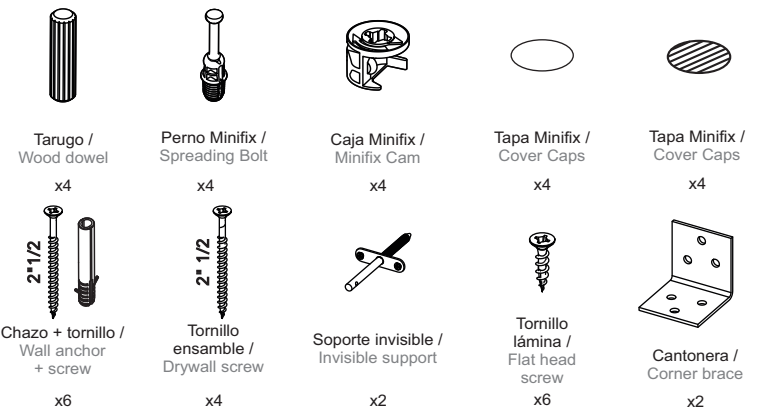

RACK PARA TV FLOTANTE DILI
/ FLOATING DILI TV RACK

Dimensiones/ Dimensions:

- **Alto: 22,9 cm** / Height: 9.02"
- **Ancho: 135 - 170 cm** / Width: 53.14 - 66.92"
- **Fondo: 29,9 cm** / Depth: 11.77"
- **Peso: 13 kg** / Weight: 28.66 lb.

Después de ajustar todas las cajas minifix y los tornillos, cubralas con las tapas adhesivas, al igual que las perforaciones que quedan visibles.

After you finish the adjustment of the cams and screws, cover them with the cover caps, as well as the holes that remain visible.