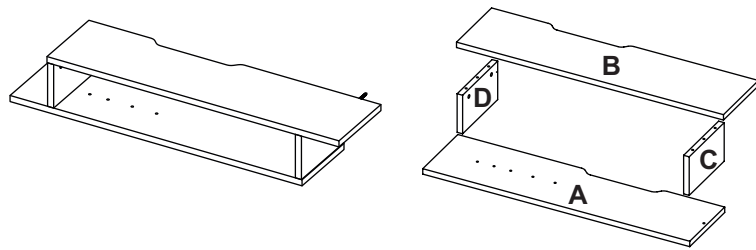

RACK PARA TV FLOTANTE DILI
/ FLOATING DILI TV RACK

Dimensiones/ Dimensions:

- **Alto: 22,9 cm** / Height: 9.02"
- **Ancho: 135 - 170 cm** / Width: 53.14 - 66.92"
- **Fondo: 29,9 cm** / Depth: 11.77"
- **Peso: 12.3 kg** / Weight: 28.66 lb.

Color/ Color:

- **Macadamia/blanco borde Carbon**
/ Macadamia/White, Linen Espresso

Servicios/ Features:

- Espacio para ubicar equipos de audio y video.
- Espacio modular.
- Amplios espacios para ubicar objetos decorativos.
- **INCLUYE MANUAL PARA ENSAMBLE**

RACK PARA TV FLOTANTE DILI
/ FLOATING DILI TV RACK

Dimensiones/ Dimensions:

- **Alto: 22,9 cm** / Height: 9.02"
- **Ancho: 135 - 170 cm** / Width: 53.14 - 66.92"
- **Fondo: 29,9 cm** / Depth: 11.77"
- **Peso: 13 kg** / Weight: 28.66 lb.

Color/ Color:

- **Macadamia/blanco borde Carbon**
/ Macadamia/White, Linen Espresso

- **NO incluye ambientación/**
Decoration NOT included

INSTRUCCIONES DE ARMADO / ASSEMBLY INSTRUCTIONS

REPISA TV FLOTANTE DILI / FLOATING DILI TV SHELF