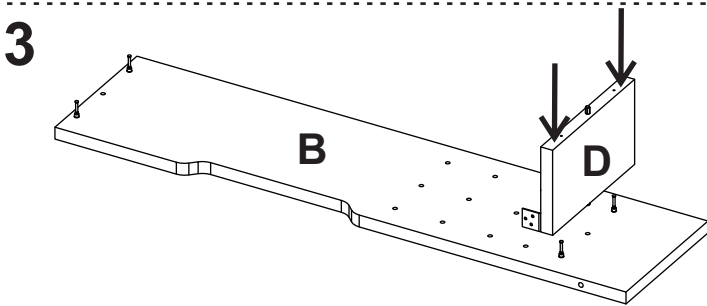

INSTRUCCIONES DE ARMADO / ASSEMBLY INSTRUCTIONS

REPISA TV FLOTANTE DILI / FLOATING DILI TV SHELF

Después de ajustar todas las cajas minifix y los tornillos, cubralas con las tapas adhesivas, al igual que las perforaciones que quedan visibles.

After you finish the adjustment of the cams and screws, cover them with the cover caps, as well as the holes that remain visible.

A Al terminar de armar, desprenda las letras adhesivas.

After you finish assembling the cabinet, take off the adhesive letters.

*Medidas en cm
*Dimensions in inches