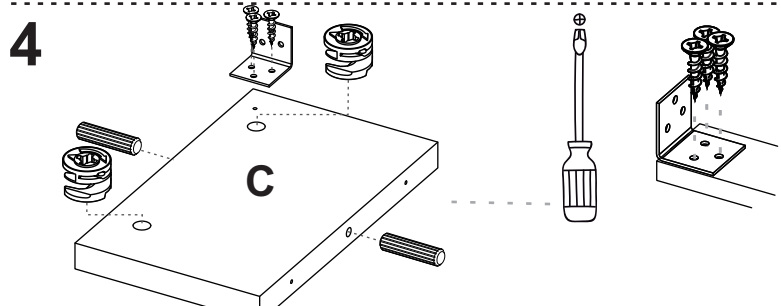

RACK PARA TV FLOTANTE DILI
/ FLOATING DILI TV RACK

Dimensiones/ Dimensions:

- **Alto: 22,9 cm** / Height: 9.02"
- **Ancho: 135 - 170 cm** / Width: 53.14 - 66.92"
- **Fondo: 29,9 cm** / Depth: 11.77"
- **Peso: 13 kg** / Weight: 28.66 lb.

Después de ajustar todas las cajas minifix y los tornillos, cubralas con las tapas adhesivas, al igual que las perforaciones que quedan visibles.

After you finish the adjustment of the cams and screws, cover them with the cover caps, as well as the holes that remain visible.