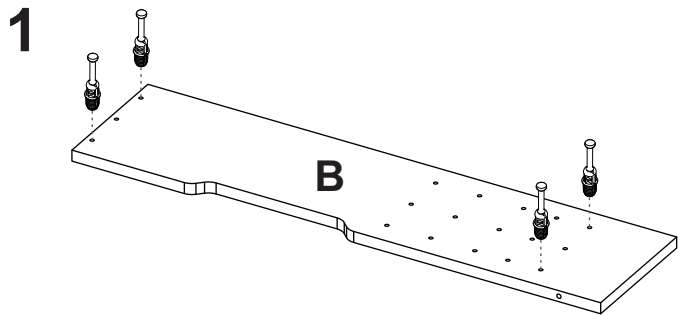

INSTRUCCIONES DE ARMADO / ASSEMBLY INSTRUCTIONS

REPISA TV FLOTANTE DILI / FLOATING DILI TV SHELF

Después de ajustar todas las cajas minifix y los tornillos, cubralas con las tapas adhesivas, al igual que las perforaciones que quedan visibles.

After you finish the adjustment of the cams and screws, cover them with the cover caps, as well as the holes that remain visible.

A Al terminar de armar, desprenda las letras adhesivas.

After you finish assembling the cabinet, take off the adhesive letters.

*Medidas en cm
*Dimensions in inches