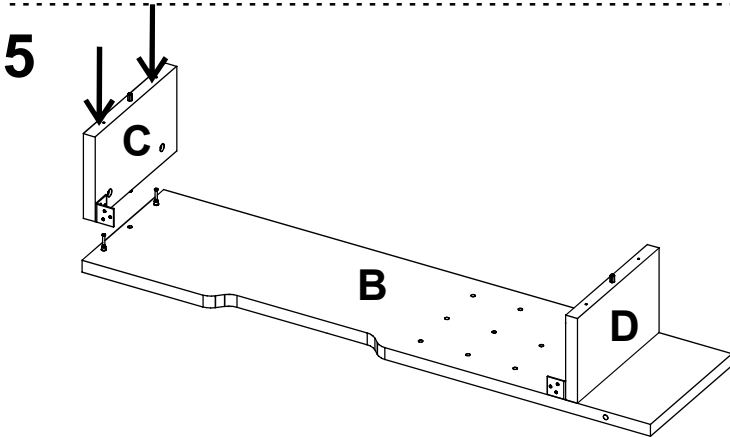

**REPISA TV FLOTANTE DILI**  
/ FLOATING DILI TV SHELF

**Dimensiones/ Dimensions:**

- **Alto: 22,9 cm** / Height: 9.02"
- **Ancho: 135 - 170 cm** / Width: 53.14 - 66.92"
- **Fondo: 29,9 cm** / Depth: 11.77"
- **Peso: 13 kg** / Weight: 28.66 lb.

Tarugo / Wood dowel  
x4

Perno Minifix / Spreading Bolt  
x4

Caja Minifix / Minifix Cam  
x4

Tapa Minifix / Cover Caps  
x10

Cantонера / Corner brace  
x2

Chazo + tornillo / Wall anchor + screw  
x6

Tornillo ensamble / Drywall screw  
x4

Soporte invisible / Invisible support  
x2

Tornillo lámina / Flat head screw  
x6

Después de ajustar todas las cajas minifix y los tornillos, cubralas con las tapas adhesivas, al igual que las perforaciones que quedan visibles.  
 After you finish the adjustment of the cams and screws, cover them with the cover caps, as well as the holes that remain visible.