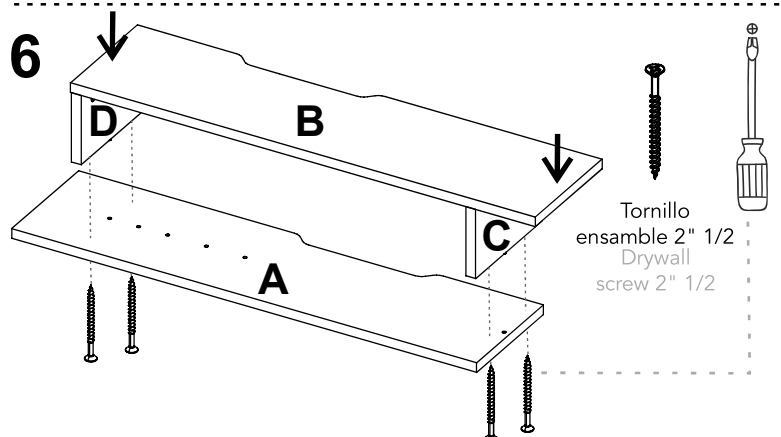

**REPISA TV FLOTANTE DILI**  
/ FLOATING DILI TV SHELF

**Dimensiones/ Dimensions:**

- **Alto: 22,9 cm** / Height: 9.02"
- **Ancho: 135 - 170 cm** / Width: 53.14 - 66.92"
- **Fondo: 29,9 cm** / Depth: 11.77"
- **Peso: 13 kg** / Weight: 28.66 lb.

Tarugo / Wood dowel  
x4

Perno Minifix / Spreading Bolt  
x4

Caja Minifix / Minifix Cam  
x4

Tapa Minifix / Cover Caps  
x10

Cantонера / Corner brace  
x2

Chazo + tornillo / Wall anchor + screw  
x6

Tornillo ensamble / Drywall screw  
x4

Soporte invisible / Invisible support  
x2

Tornillo lámina / Flat head screw  
x6

Después de ajustar todas las cajas minifix y los tornillos, cubralas con las tapas adhesivas, al igual que las perforaciones que quedan visibles.  
 After you finish the adjustment of the cams and screws, cover them with the cover caps, as well as the holes that remain visible.