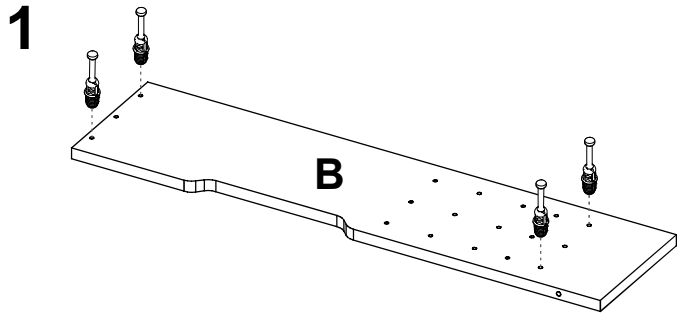

**REPISA TV FLOTANTE DILI**  
/ FLOATING DILI TV SHELF

**Dimensiones/ Dimensions:**

- **Alto: 22,9 cm** / Height: 9.02"
- **Ancho: 135 - 170 cm** / Width: 53.14 - 66.92"
- **Fondo: 29,9 cm** / Depth: 11.77"
- **Peso: 13 kg** / Weight: 28.66 lb.

Tarugo / Wood dowel  
x4

Perno Minifix / Spreading Bolt  
x4

Caja Minifix / Minifix Cam  
x4

Tapa Minifix / Cover Caps  
x10

Cantонера / Corner brace  
x2

Chazo + tornillo / Wall anchor + screw  
x6

Tornillo ensamble / Drywall screw  
x4

Soporte invisible / Invisible support  
x2

Tornillo lámina / Flat head screw  
x6

Después de ajustar todas las cajas minifix y los tornillos, cubralas con las tapas adhesivas, al igual que las perforaciones que quedan visibles.  
 After you finish the adjustment of the cams and screws, cover them with the cover caps, as well as the holes that remain visible.