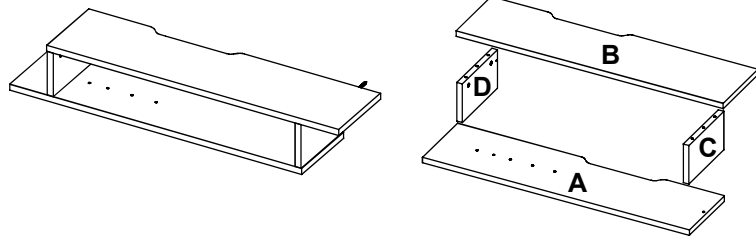

INSTRUCCIONES DE ARMADO / ASSEMBLY INSTRUCTIONS
REPISA TV FLOTANTE DILI / FLOATING DILI TV SHELF