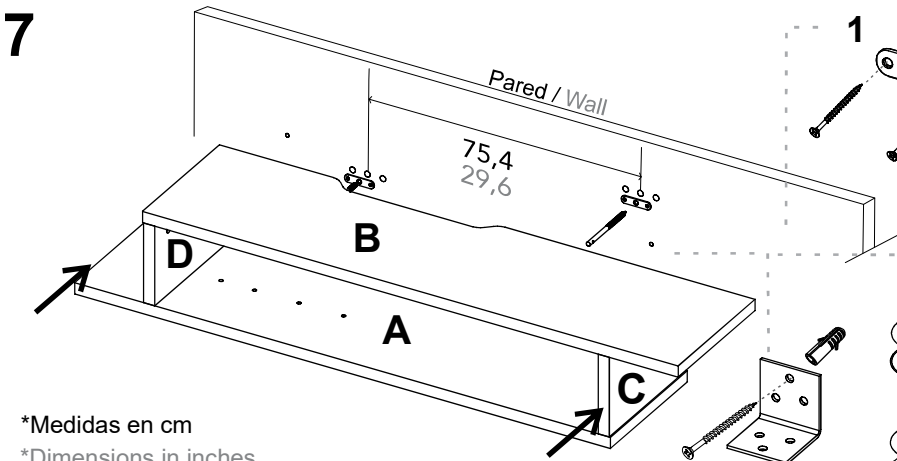

**REPISA TV FLOTANTE DILI**  
/ FLOATING DILI TV SHELF

**Dimensiones/ Dimensions:**

- **Alto: 22,9 cm** / Height: 9.02"
- **Ancho: 135 - 170 cm** / Width: 53.14 - 66.92"
- **Fondo: 29,9 cm** / Depth: 11.77"
- **Peso: 13 kg** / Weight: 28.66 lb.

Tarugo / Wood dowel  
x4

Perno Minifix / Spreading Bolt  
x4

Caja Minifix / Minifix Cam  
x4

Tapa Minifix / Cover Caps  
x10

Cantонера / Corner brace  
x2

Chazo + tornillo / Wall anchor + screw  
x6

Tornillo ensamble / Drywall screw  
x4

Soporte invisible / Invisible support  
x2

Tornillo lámina / Flat head screw  
x6

Después de ajustar todas las cajas minifix y los tornillos, cubralas con las tapas adhesivas, al igual que las perforaciones que quedan visibles.  
 After you finish the adjustment of the cams and screws, cover them with the cover caps, as well as the holes that remain visible.