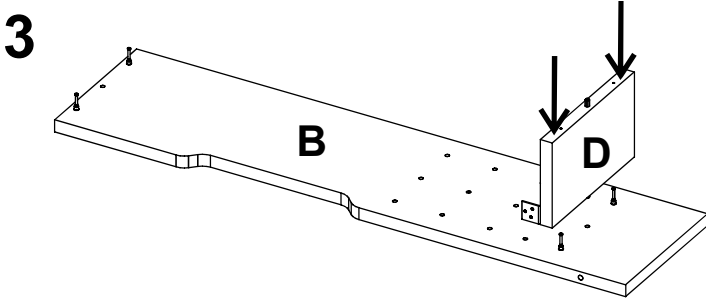

**REPISA TV FLOTANTE DILI**  
/ FLOATING DILI TV SHELF

**Dimensiones/ Dimensions:**

- **Alto: 22,9 cm** / Height: 9.02"
- **Ancho: 135 - 170 cm** / Width: 53.14 - 66.92"
- **Fondo: 29,9 cm** / Depth: 11.77"
- **Peso: 13 kg** / Weight: 28.66 lb.

Tarugo / Wood dowel  
x4

Perno Minifix / Spreading Bolt  
x4

Caja Minifix / Minifix Cam  
x4

Tapa Minifix / Cover Caps  
x10

Cantонера / Corner brace  
x2

Chazo + tornillo / Wall anchor + screw  
x6

Tornillo ensamble / Drywall screw  
x4

Soporte invisible / Invisible support  
x2

Tornillo lámina / Flat head screw  
x6

Después de ajustar todas las cajas minifix y los tornillos, cubralas con las tapas adhesivas, al igual que las perforaciones que quedan visibles.  
 After you finish the adjustment of the cams and screws, cover them with the cover caps, as well as the holes that remain visible.