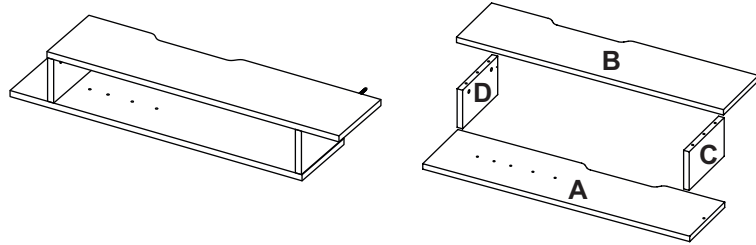

RACK PARA TV FLOTANTE DILI / FLOATING DILI TV RACK

Dimensiones/ Dimensions:

- **Alto: 22,9 cm** / Height: 9.02"
- **Ancho: 135 - 170 cm** / Width: 53.14 - 66.92"
- **Fondo: 29,9 cm** / Depth: 11.77"
- **Peso: 12.3 kg** / Weight: 28.66 lb.

RACK PARA TV FLOTANTE DILI / FLOATING DILI TV RACK

Dimensiones/ Dimensions:

- **Alto: 22,9 cm** / Height: 9.02"
- **Ancho: 135 - 170 cm** / Width: 53.14 - 66.92"
- **Fondo: 29,9 cm** / Depth: 11.77"
- **Peso: 13 kg** / Weight: 28.66 lb.

Color/ Color:

- **Blanco** / White
- **NO incluye ambientación/ Decoration NOT included**

INSTRUCCIONES DE ARMADO / ASSEMBLY INSTRUCTIONS

REPISA TV FLOTANTE DILI / FLOATING DILI TV SHELF

Después de ajustar todas las cajas minifix y los tornillos, cúbralas con las tapas adhesivas, al igual que las perforaciones que quedan visibles.