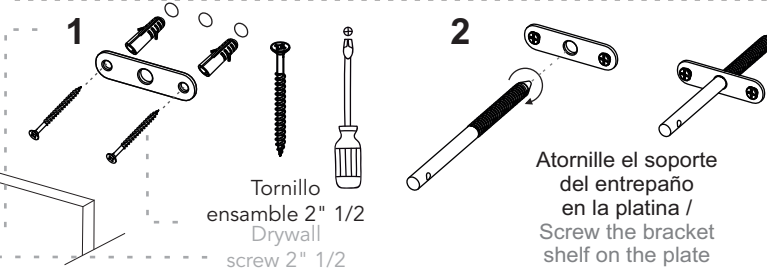

RACK PARA TV FLOTANTE DILI / FLOATING DILI TV RACK

Dimensiones/ Dimensions:

- **Alto: 22,9 cm** / Height: 9.02"
- **Ancho: 135 - 170 cm** / Width: 53.14 - 66.92"
- **Fondo: 29,9 cm** / Depth: 11.77"
- **Peso: 13 kg** / Weight: 28.66 lb.

Color/ Color:

- **Blanco** / White
- **NO incluye ambientación/ Decoration NOT included**

INSTRUCCIONES DE ARMADO / ASSEMBLY INSTRUCTIONS

REPISA TV FLOTANTE DILI / FLOATING DILI TV SHELF

Después de ajustar todas las cajas minifix y los tornillos, cúbralas con las tapas adhesivas, al igual que las perforaciones que quedan visibles.