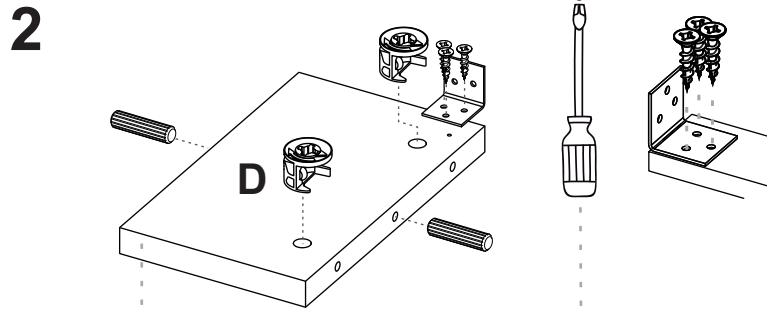

RACK PARA TV FLOTANTE DILI / FLOATING DILI TV RACK

Dimensiones/ Dimensions:

- **Alto: 22,9 cm** / Height: 9.02"
- **Ancho: 135 - 170 cm** / Width: 53.14 - 66.92"
- **Fondo: 29,9 cm** / Depth: 11.77"
- **Peso: 13 kg** / Weight: 28.66 lb.

Color/ Color:

- **Blanco** / White
- **NO incluye ambientación/ Decoration NOT included**

INSTRUCCIONES DE ARMADO / ASSEMBLY INSTRUCTIONS

REPISA TV FLOTANTE DILI / FLOATING DILI TV SHELF

Después de ajustar todas las cajas minifix y los tornillos, cúbralas con las tapas adhesivas, al igual que las perforaciones que quedan visibles.