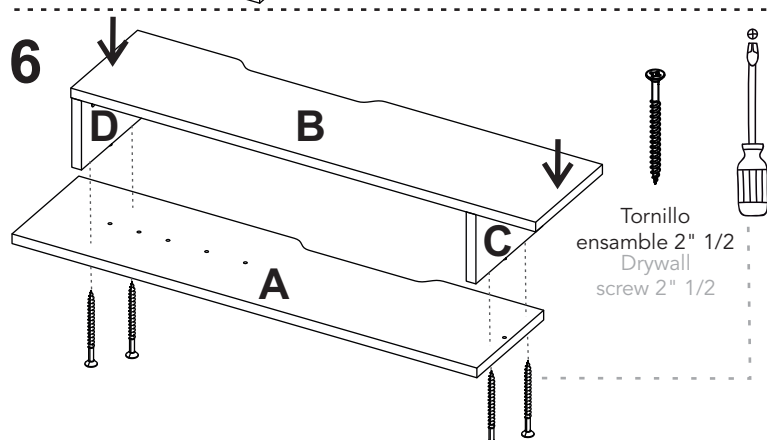

RACK PARA TV FLOTANTE DILI / FLOATING DILI TV RACK

Dimensiones/ Dimensions:

- **Alto: 22,9 cm** / Height: 9.02"
- **Ancho: 135 - 170 cm** / Width: 53.14 - 66.92"
- **Fondo: 29,9 cm** / Depth: 11.77"
- **Peso: 13 kg** / Weight: 28.66 lb.

Color/ Color:

- **Blanco** / White
- **NO incluye ambientación/ Decoration NOT included**

INSTRUCCIONES DE ARMADO / ASSEMBLY INSTRUCTIONS

REPISA TV FLOTANTE DILI / FLOATING DILI TV SHELF

Después de ajustar todas las cajas minifix y los tornillos, cúbralas con las tapas adhesivas, al igual que las perforaciones que quedan visibles.