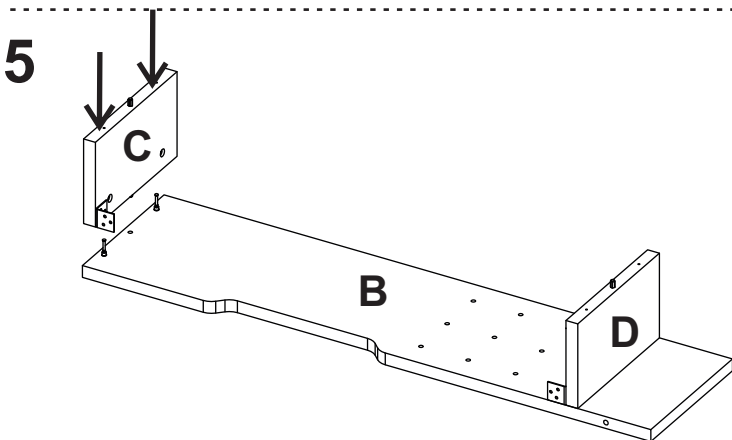

RACK PARA TV FLOTANTE DILI / FLOATING DILI TV RACK

Dimensiones/ Dimensions:

- **Alto: 22,9 cm** / Height: 9.02"
- **Ancho: 135 - 170 cm** / Width: 53.14 - 66.92"
- **Fondo: 29,9 cm** / Depth: 11.77"
- **Peso: 12.3 kg** / Weight: 28.66 lb.

RACK PARA TV FLOTANTE DILI / FLOATING DILI TV RACK

Dimensiones/ Dimensions:

- **Alto: 22,9 cm** / Height: 9.02"
- **Ancho: 135 - 170 cm** / Width: 53.14 - 66.92"
- **Fondo: 29,9 cm** / Depth: 11.77"
- **Peso: 13 kg** / Weight: 28.66 lb.

Color/ Color:

- **Blanco** / White
- **NO incluye ambientación/ Decoration NOT included**

INSTRUCCIONES DE ARMADO / ASSEMBLY INSTRUCTIONS

REPISA TV FLOTANTE DILI / FLOATING DILI TV SHELF

Después de ajustar todas las cajas minifix y los tornillos, cúbralas con las tapas adhesivas, al igual que las perforaciones que quedan visibles.