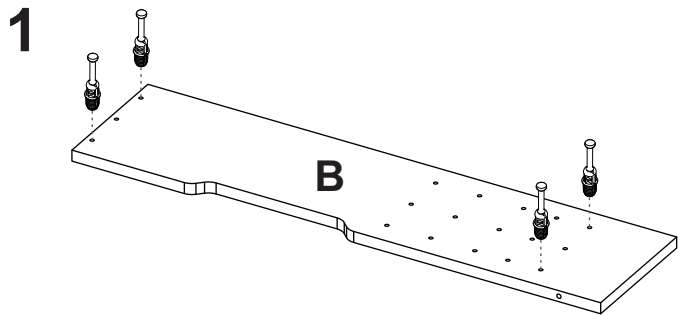

RACK PARA TV FLOTANTE DILI / FLOATING DILI TV RACK

Dimensiones/ Dimensions:

- **Alto: 22,9 cm** / Height: 9.02"
- **Ancho: 135 - 170 cm** / Width: 53.14 - 66.92"
- **Fondo: 29,9 cm** / Depth: 11.77"
- **Peso: 12.3 kg** / Weight: 28.66 lb.

RACK PARA TV FLOTANTE DILI / FLOATING DILI TV RACK

Dimensiones/ Dimensions:

- **Alto: 22,9 cm** / Height: 9.02"
- **Ancho: 135 - 170 cm** / Width: 53.14 - 66.92"
- **Fondo: 29,9 cm** / Depth: 11.77"
- **Peso: 13 kg** / Weight: 28.66 lb.

Color/ Color:

- **Blanco** / White
- **NO incluye ambientación/ Decoration NOT included**

INSTRUCCIONES DE ARMADO / ASSEMBLY INSTRUCTIONS

REPISA TV FLOTANTE DILI / FLOATING DILI TV SHELF

Después de ajustar todas las cajas minifix y los tornillos, cúbralas con las tapas adhesivas, al igual que las perforaciones que quedan visibles.