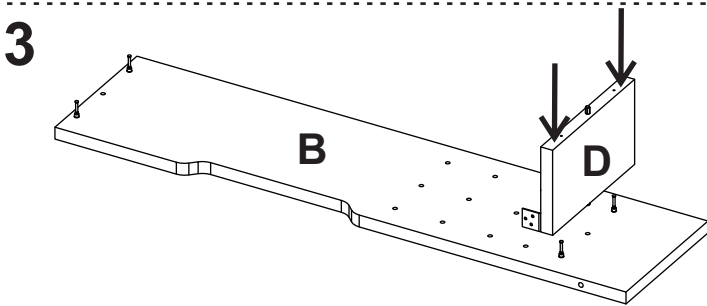

RACK PARA TV FLOTANTE DILI / FLOATING DILI TV RACK

Dimensiones/ Dimensions:

- **Alto: 22,9 cm** / Height: 9.02"
- **Ancho: 135 - 170 cm** / Width: 53.14 - 66.92"
- **Fondo: 29,9 cm** / Depth: 11.77"
- **Peso: 12.3 kg** / Weight: 28.66 lb.

RACK PARA TV FLOTANTE DILI / FLOATING DILI TV RACK

Dimensiones/ Dimensions:

- **Alto: 22,9 cm** / Height: 9.02"
- **Ancho: 135 - 170 cm** / Width: 53.14 - 66.92"
- **Fondo: 29,9 cm** / Depth: 11.77"
- **Peso: 13 kg** / Weight: 28.66 lb.

Color/ Color:

- **Blanco** / White
- **NO incluye ambientación/ Decoration NOT included**

INSTRUCCIONES DE ARMADO / ASSEMBLY INSTRUCTIONS

REPISA TV FLOTANTE DILI / FLOATING DILI TV SHELF

Después de ajustar todas las cajas minifix y los tornillos, cúbralas con las tapas adhesivas, al igual que las perforaciones que quedan visibles.