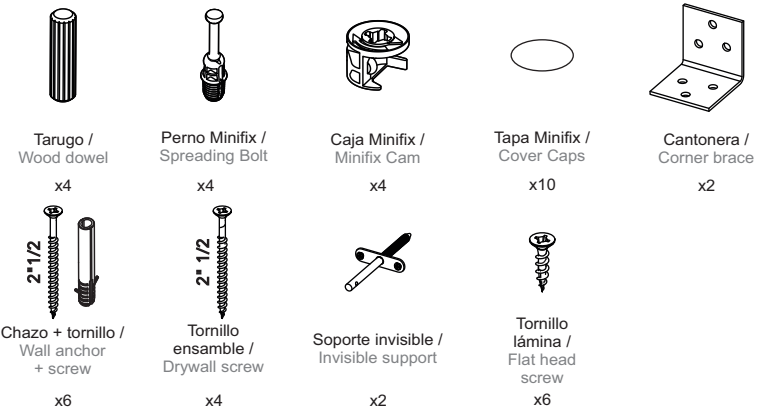

RACK PARA TV FLOTANTE DILI / FLOATING DILI TV RACK

Dimensiones/ Dimensions:

- **Alto: 22,9 cm** / Height: 9.02"
- **Ancho: 135 - 170 cm** / Width: 53.14 - 66.92"
- **Fondo: 29,9 cm** / Depth: 11.77"
- **Peso: 13 kg** / Weight: 28.66 lb.

Color/ Color:

- **Blanco** / White
- **NO incluye ambientación/ Decoration NOT included**

INSTRUCCIONES DE ARMADO / ASSEMBLY INSTRUCTIONS

REPISA TV FLOTANTE DILI / FLOATING DILI TV SHELF

Después de ajustar todas las cajas minifix y los tornillos, cúbralas con las tapas adhesivas, al igual que las perforaciones que quedan visibles.