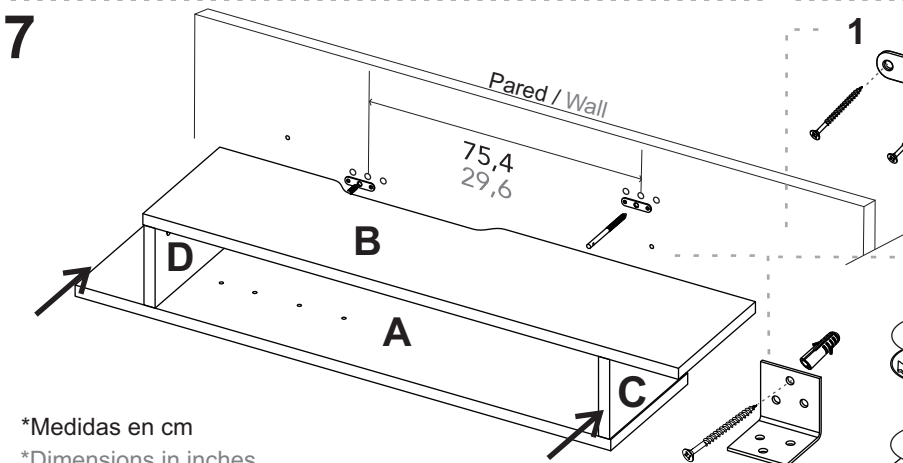

INSTRUCCIONES DE ARMADO / ASSEMBLY INSTRUCTIONS

REPISA TV FLOTANTE DILI / FLOATING DILI TV SHELF

Después de ajustar todas las cajas minifix y los tornillos, cúbralas con las tapas adhesivas, al igual que las perforaciones que quedan visibles.

After you finish the adjustment of the cams and screws, cover them with the cover caps, as well as the holes that remain visible.

A Al terminar de armar, desprenda las letras adhesivas.

After you finish assembling the cabinet, take off the adhesive letters.

*Medidas en cm
*Dimensions in inches