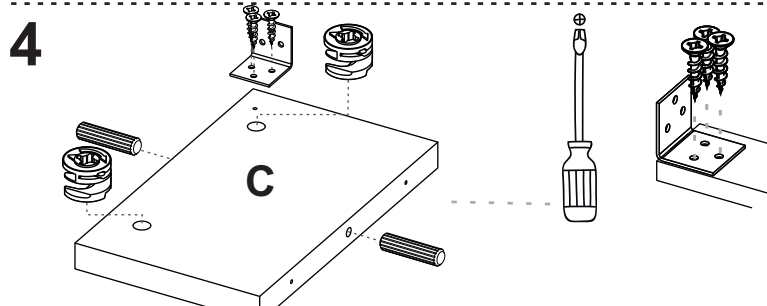

RACK PARA TV FLOTANTE DILI / FLOATING DILI TV RACK

Dimensiones/ Dimensions:

- **Alto: 22,9 cm** / Height: 9.02"
- **Ancho: 135 - 170 cm** / Width: 53.14 - 66.92"
- **Fondo: 29,9 cm** / Depth: 11.77"
- **Peso: 13 kg** / Weight: 28.66 lb.

Color/ Color:

- **Blanco** / White
- **NO incluye ambientación/ Decoration NOT included**

INSTRUCCIONES DE ARMADO / ASSEMBLY INSTRUCTIONS

REPISA TV FLOTANTE DILI / FLOATING DILI TV SHELF

Después de ajustar todas las cajas minifix y los tornillos, cúbralas con las tapas adhesivas, al igual que las perforaciones que quedan visibles.