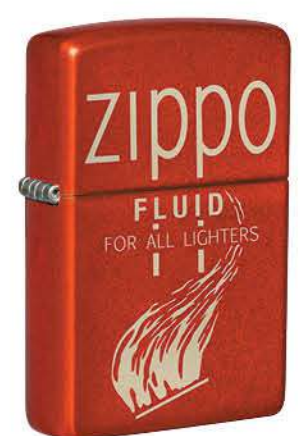

60005288
250-048102
High Polish Chrome
Lustre
€54.90

60005342
218-080525
Black Matte
Color Image
€54.90

60006173
49968
Metallic Red
Color Image
€59.90

60003080
218-055416
Black Matte
Color Image
€54.90

60005945
49586
Metallic Red
Laser Engrave
€54.90