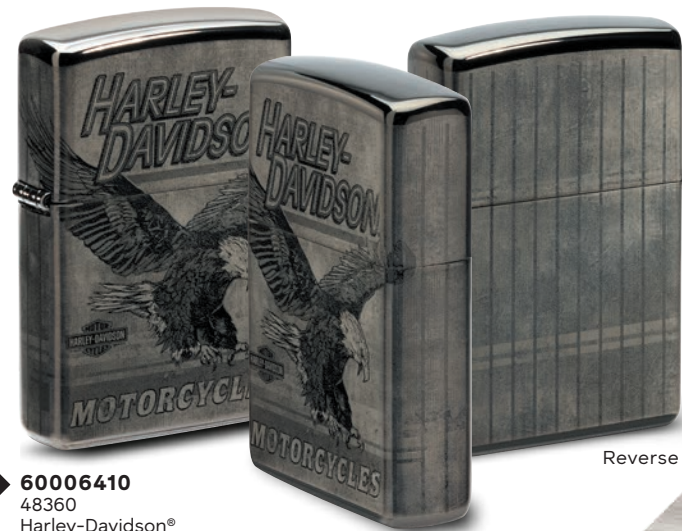

Reverse

P 60006410
48360
Harley-Davidson®
High Polish Black
Photo Image 360°
€99.90