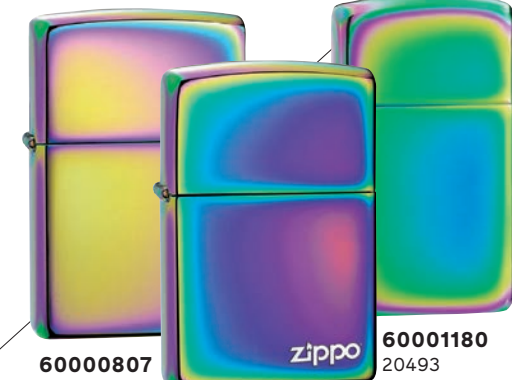

60000807
151
Multi Color
€54.90

60001578
151ZL
Multi Color
Laser Engrave
€59.90

60001180
20493
Slim
Multi Color
€54.90