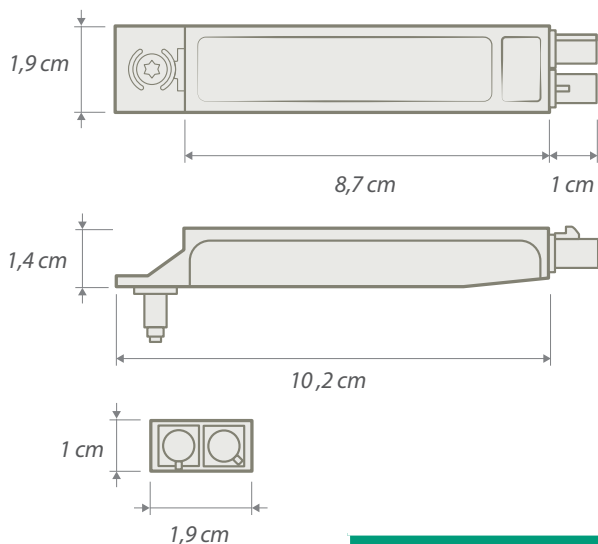

Dimensions / Dimensioni

Mounting scheme / Schema di montaggio

MAIN APPLICATIONS - APPLICAZIONI PRINCIPALI

P/N 7590007	Seat Leon (5F) - Skoda Fabia (NJ), Octavia (5E) - Volkswagen Golf 6, Golf 7, Tiguan (5N), Touran (5T)
P/N 7590009	Volkswagen Passat (B7), Passat (B8)

Connector - Connettore	DOUBLE FAKRA male BLACK cod. A
Ext. cable - Cavo prolunga	FM = use original cable - utilizzare il cavo originale DAB = Connector: SMB female / L : 6,5 m / Z : 50 Ω / C : 101 pF/m
Power Supply - Alimentazione	8,5 - 12 volt Phantom
Consumption - Consumo	50 mA max
Frequency - Frequenza	FM = 87,0 - 108,0 MHz DAB = 174 - 240 MHz
Mounting - Installazione	Replace original amplifier - Sostituisce l'amplificatore originale
Protection class - Protezione	IP 52
Temperature - Temperatura	- 40° to + 95° C
Weight - Peso	80 g