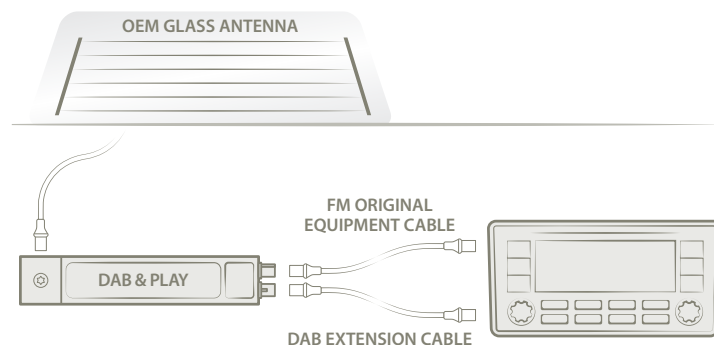

Mounting scheme / Schema di montaggio