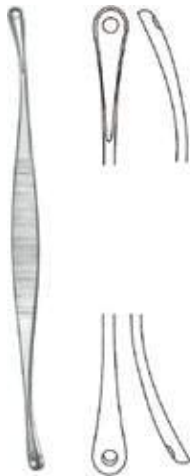

Dermatology
Face-lift hooklet, acc. to Kaye, 5 prongs

Material: Stainless steel

Other Sizes:
017-0215-04 13 cm

Dermatology
Dermal punCh, acc. to Keyes, with Handle

Material: Stainless steel

Other Sizes:
017-0240-01 Ø 1 mm
017-0240-02 Ø 2 mm
017-0240-03 Ø 3 mm
017-0240-04 Ø 4 mm
017-0240-05 Ø 5 mm
017-0240-06 Ø 6 mm
017-0240-07 Ø 7 mm
017-0240-08 Ø 8 mm