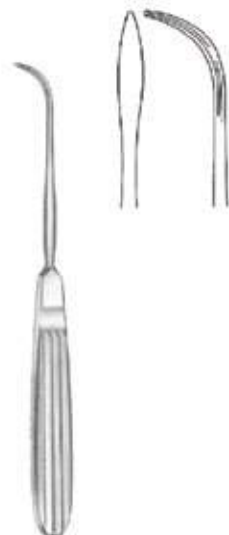

Oral Maxillo
N/A

Material: Stainless steel

Other Sizes:
025-0875-18 : 18.5 cm

Material: Stainless steel

Other Sizes:
025-0881-07 : 17 cm, 7 mm
025-0881-10 : 17 cm, 10 mm

Material: Stainless steel

Other Sizes:
025-0883-07 : 19 cm, 7 mm
025-0883-11 : 19 cm, 11 mm
025-0883-15 : 19 cm, 15 mm