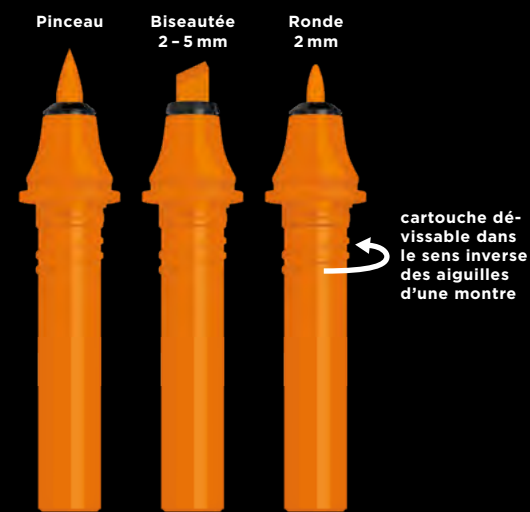

LE TWINMARKER ÉVOLUTIF

PLASTIQUE RECYCLÉ

Le Molotow SKETCHER est le marqueur double pointe de demain. Ce produit s'inscrit dans une démarche éco responsable : économiser les ressources grâce à un recyclage certifié (PCR = EuCertPlast, PIR = DIN Certco). Fabriqué à partir de 95% de plastique recyclé et respectueux de l'environnement, ce Twinmarker est un produit durable de haute technologie, entièrement fabriqué en Allemagne. 🌱

Composition d'origine : mine biseautée et mine pinceau souple

MOLOTOW™ THE ORIGINAL

SKETCHER MARQUEUR DOUBLE POINTE DURABLE

95% DE PLASTIQUE RECYCLÉ
60 000+ COMBINAISONS

SKETCHER TWIN MARKER

- Encre Aqua Pro aux couleurs intenses
- Débit d'encre juteux
- Aquarellable
- Bonne résistance aux UV
- Encre sans odeur à séchage rapide
- Système de cartouche innovant et robuste grâce à un système de pas de vis
- Produit durable et particulièrement respectueux de l'environnement
- Très bon bilan écologique
- Plus de 60 000 combinaisons possibles
- 80% d'émissions de CO² réduite (cartouche = 80%, marqueur = 79%)