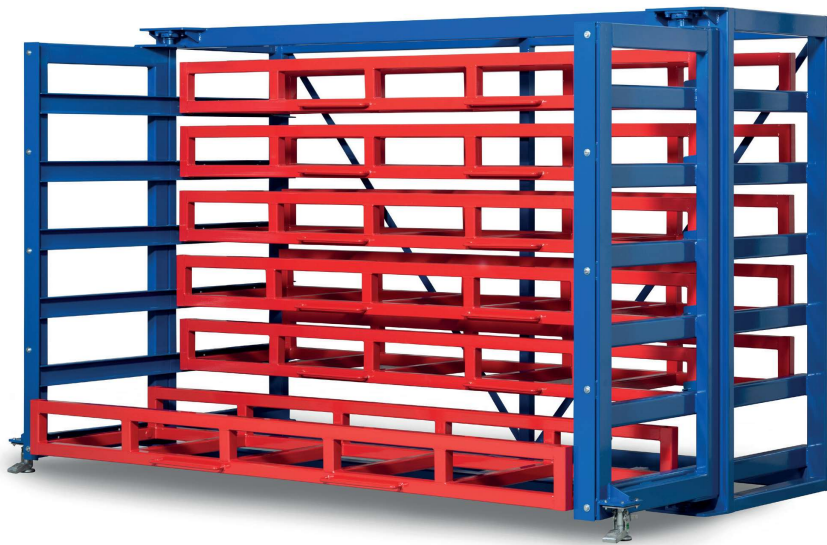

RKS

Kassetten Schubfachregal

 Lifting365

Technische Daten

Kassetten Schubfachregal	Außenmaße B x T x H	lichte Fachmaße B x T x H	Traglast	Etagen
RKS	6420 x 955 x 2200 mm	6100 x 600 x 200 mm	2000 kg	6

Achtung

Wir unterbreiten Ihnen gerne ein auf Ihre Belange abgestimmtes individuelles Angebot mit Perspektivzeichnung.

Ihre Pluspunkte

WIRTSCHAFTLICHKEIT

- Langgutlagerung bis 6000 mm Länge
- Sehr platzsparend durch schwenkbarem Vorbau
- Schubladen laufen auf kegelgelagerten Rollen
- 100% Auszug
- Material liegt frei und kann via Kran entnommen werden
- Ideal auch zur Lagerung von Reststücken

QUALITÄT

- Robuste Stahlschweißkonstruktion
- Traglast bis 2000 kg pro Fach
- Rahmen RAL 5010 blau / Schubladen RAL 3000 rot
- Montierte Anlieferung. Das Regal muss nur noch mit dem Boden verankert werden.