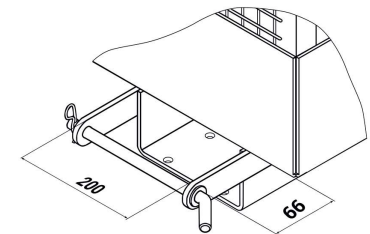

lichte Einfahrtaschenmaße (mm)

RAK-COMPACT	A 420	B 188	C 94	C	B	A	B	C

Ihre Pluspunkte

WIRTSCHAFTLICHKEIT

QUALITÄT

- Robuste Stahlkonstruktion aus Vierkantröhre
- Gefertigt nach BGV D 27.03
- Pulverbeschichtet
- Zugelassen für 2 Personen

ZUBEHÖR (gegen Mehrpreis)

- Radsatz aus Polyamid 1350 kg, Höhe 210 mm
- Werkzeugablage
- Anschlagpunkt PSA (Persönliche Schutzausrüstung)
- RAL Farbe nach Wunsch