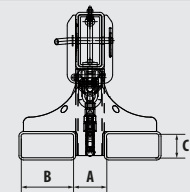

KT

- Starre Ausführung

KTH

- Höhenverstellbar, jede Position mit Steckbolzen gesichert
- 3 Winkel einstellbar: 15°, 30° oder 45°

KT-K hydraulisch teleskopiert (Zubehör)

KTH teleskopiert und höhenverstellt

Längenfixe Ausführungen

- 1 Wirbellasthaken, 5 mögliche Hakenpositionen

KT-K

- Starre Ausführung

KTH-K

- Höhenverstellbar, jede Position mit Steckbolzen gesichert
- 3 Winkel einstellbar: 15°, 30° oder 45°

Zubehör

- Hydraulisch teleskopierbar (max. 1000 mm, für KT und KTH)

KT-K

KTH-K höhenverstellt

Einfahrtaschen-Innenmaße (mm)

	A	B	C
KT 2,5 / KT-K 2,5	106	184	84
KT 5,0 / KT-K 5,0	116	184	84
KTH 2,5 / KTH-K 2,5	156	184	84
KTH 5,0 / KTH-K 5,0	166	184	84

	Position	1	2	3	4	5	6	7	8	9	10	11	12	13	14	Maße LxBxH (mm)	Gewicht lack./verz. (kg)
KT-K 2,5	Abstand (mm)	710	1000	1290	1590	1870	2055	2255	2455	2655	2855	3055	3255	3455	3655	2000 x 490 x 480	135 / 145
KT 2,5	Traglast (kg)	2500	2500	2500	1800	1400	-	-	-	-	-	-	-	-	-	2160 x 490 x 480	175 / 188
KT-K 5,0	Traglast (kg)	5000	3550	2750	2250	1950	-	-	-	-	-	-	-	-	-	2000 x 500 x 520	160 / 172
KT 5,0	Traglast (kg)	5000	3550	2750	2250	1950	1700	1550	1400	1300	1200	1150	1050	1000	950	2160 x 500 x 520	210 / 226
KTH-K 2,5	Abstand (mm)	695	990	1285	1580	1825	2090	2290	2490	2690	2890	3090	3290	3490	3690	2050 x 540 x 560	160 / 172
KTH 2,5	Traglast (kg)	2500	2500	2500	1800	1400	-	-	-	-	-	-	-	-	-	2200 x 540 x 560	203 / 218
KTH-K 5,0	Traglast (kg)	5000	3550	2750	2250	1950	-	-	-	-	-	-	-	-	-	2050 x 550 x 600	184 / 198
KTH 5,0	Traglast (kg)	5000	3550	2750	2250	1950	1700	1550	1400	1300	1200	1150	1050	1000	950	2200 x 550 x 600	235 / 253