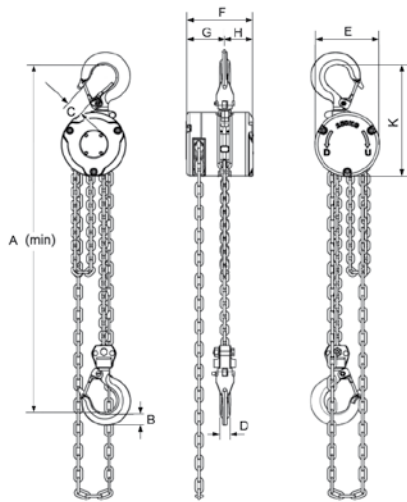

*So klein-
so praktisch!*

**HEBEN & BEWEGEN
- AUS JEDEM WINKEL**

Technische Daten Yale MINI 360

Modell	Art.-Nr.	Tragfähigkeit	Anzahl der Kettenstränge	Kettenabmessungen d x t in mm / Ausführung	Hubhöhe	Hub je 1 m Abhaspelung der Handkette	Hubkraft bei Nennlast	Gewicht
		kg			m	mm	daN	kg
Yale MINI 360 250	192084199	250	1	3x9 - T	3,0	40	25	2,9
Yale MINI 360 500	192084200	500	1	4x12 - T	3,0	25	24	4,3
Yale MINI 360 250	192087582	250	1	3x9 - T	6,0	40	25	4,5
Yale MINI 360 500	192087584	500	1	4x12 - T	6,0	25	24	6,3
Yale MINI 360 250	192087585	250	1	3x9 - T	10,0	40	25	6,7
Yale MINI 360 500	192087586	500	1	4x12 - T	10,0	25	24	9,0

Abmessungen Yale MINI 360

Modell	Yale MINI 360 250	Yale MINI 360 500
A min., mm	245	285
B, mm	17	22
C, mm	21	23
D, mm	13	18
E, mm	84	104
F, mm	87	101
G, mm	51	58
H, mm	36	43
K, mm	150	175

360°

ERLEBEN SIE DIE 360° VORTEILE